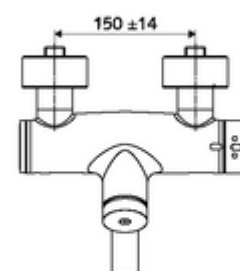

Číslo položky: 01 630 06 99

nástěnná umyvadlová armatura VITUS VW SC T smíchaná voda, termostat ThermoProtect

Manuální spouštění s automatickým procesem uzavření. Jednoduché nastavení doby chodu.

obsah balení

- samouzavírací nástěnná umyvadlová armatura
  - Samouzavírací knoflík SC
  - ThermoProtect termostat podle EN 1111, odblokovatelná/aretovatelná tepelná pojistka na 38 °C, ochrana proti opaření při výpadku přívodu studené vody
  - samouzavírací kartuše SC II
  - 2 zpětné klapky RV (EN 1717: EB)
  - Otočné ramínko (aretovatelné) s nízko-aerosolovým perlátorem Care
- 2 S-přípojky a rozety (hloubkově nastavitelné)

technické údaje

- doba: 2 - 15 s nastavitelné (7 s nastaveno z výroby)
- průtok: max. 5 l/min závislé na tlaku
- průtok: 1,0 - 5,0 bar
- Max. provozní teplota: 70 °C (80 °C pro termickou dezinfekci)
- materiál: Výtok mosaz s atestem pro pitnou vodu; Tělo mosaz s atestem pro pitnou vodu
- povrch: chrom
- ke středu perlátoru: 270 mm
- Přípojka: 2x DN 15 G 1/2 vnější závit
- Zertifikate: PA-IX 38234/IO, Belgaqua
- třída hluku: I
- třída průtoku: O

údaje o dodání

- hmotnost: 5,05 kg/kus
- jednotka balení: 1

doporučené příslušenství

S-přípojovací sada s předuzávěrem
umyvadlový výtokový ventil OPEN
umyvadlový výtokový ventil PUSH OPEN

obj. č.: 23 775 00 99
obj. č.: 02 002 06 99   nebo
obj. č.: 02 000 06 99   nebo