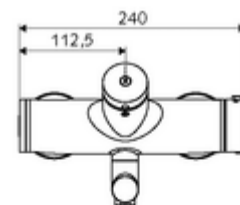

technické údaje

- doba: 2 - 15 s nastavitelné (7 s nastaveno z výroby)
- průtok: max. 5 l/min závislé na tlaku
- průtok: 1,0 - 5,0 bar
- Max. provozní teplota: 70 °C (80 °C pro termickou dezinfekci)
- materiál: Výtok mosaz s atestem pro pitnou vodu; Tělo mosaz s atestem pro pitnou vodu
- povrch: chrom
- ke středu perlátoru: 270 mm
- Přípojka: 2x DN 15 G 1/2 vnější závit
- Zertifikate: PA-IX 38234/IO, Belgaqua
- třída hluku: I
- třída průtoku: O

údaje o dodání

- hmotnost: 5,05 kg/kus
- jednotka balení: 1

doporučené příslušenství

S-přípojovací sada s předuzávěrem
umyvadlový výtokový ventil OPEN
umyvadlový výtokový ventil PUSH OPEN

obj. č.: 23 775 00 99
obj. č.: 02 002 06 99 nebo
obj. č.: 02 000 06 99 nebo