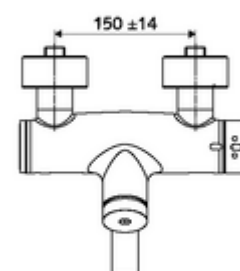

- samouzavírací nástěnná umyvadlová armatura
 - Samouzavírací knoflík SC
 - ThermoProtect termostat podle EN 1111, odblokovatelná/aretovatelná tepelná pojistka na 38 °C, ochrana proti opaření při výpadku přívodu studené vody
 - samouzavírací kartuše SC II
 - 2 zpětné klapky RV (EN 1717: EB)
 - Otočné ramínko (aretovatelné) s nízko-aerosolovým perlátorem Care
- 2 S-přípojky a rozety (hloubkově nastavitelné)

technické údaje

- doba: 2 - 15 s nastavitelné (7 s nastaveno z výroby)
- průtok: max. 5 l/min závislé na tlaku
- průtok: 1,0 - 5,0 bar
- Max. provozní teplota: 70 °C (80 °C pro termickou dezinfekci)
- materiál: Výtok mosaz s atestem pro pitnou vodu; Tělo mosaz s atestem pro pitnou vodu
- povrch: chrom
- ke středu perlátoru: 270 mm
- Přípojka: 2x DN 15 G 1/2 vnější závit
- Zertifikate: PA-IX 38234/IO, Belgaqua
- třída hluku: I
- třída průtoku: O

údaje o dodání

- hmotnost: 5,05 kg/kus
- jednotka balení: 1

doporučené příslušenství

S-přípojovací sada s předuzávěrem
umyvadlový výtokový ventil OPEN
umyvadlový výtokový ventil PUSH OPEN

obj. č.: 23 775 00 99
obj. č.: 02 002 06 99 nebo
obj. č.: 02 000 06 99 nebo