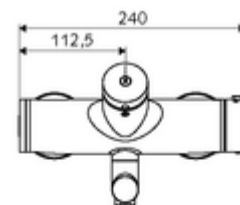

Číslo položky: 01 630 06 99

nástěnná umyvadlová armatura VITUS VW SC T smíchaná voda, termostat ThermoProtect

Manuální spouštění s automatickým procesem uzavření. Jednoduché nastavení doby chodu.

obsah balení

- samouzavírací nástěnná umyvadlová armatura
  - Samouzavírací knoflík SC
  - ThermoProtect termostat podle EN 1111, odblokovatelná/aretovatelná tepelná pojistka na 38 °C, ochrana proti opaření při výpadku přívodu studené vody
  - samouzavírací kartuše SC II
  - 2 zpětné klapky RV (EN 1717: EB)
  - Otočné ramínko (aretovatelné) s nízko-aerosolovým perlátorem Care
- 2 S-přípojky a rozety (hloubkově nastavitelné)

technické údaje

- doba: 2 - 15 s nastavitelné (7 s nastaveno z výroby)
- průtok: max. 5 l/min závislé na tlaku
- průtok: 1,0 - 5,0 bar
- Max. provozní teplota: 70 °C (80 °C pro termickou dezinfekci)
- materiál: Výtok mosaz s atestem pro pitnou vodu; Tělo mosaz s atestem pro pitnou vodu
- povrch: chrom
- ke středu perlátoru: 270 mm
- Přípojka: 2x DN 15 G 1/2 vnější závit
- Zertifikate: PA-IX 38234/IO, Belgaqua
- třída hluku: I
- třída průtoku: O

údaje o dodání

- hmotnost: 5,05 kg/kus
- jednotka balení: 1

doporučené příslušenství

S-přípojovací sada s předuzávěrem
umyvadlový výtokový ventil OPEN
umyvadlový výtokový ventil PUSH OPEN

obj. č.: 23 775 00 99
obj. č.: 02 002 06 99   nebo
obj. č.: 02 000 06 99   nebo