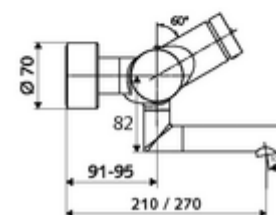

Číslo položky: 01 630 06 99

nástěnná umyvadlová armatura VITUS VW SC T smíchaná voda, termostat ThermoProtect

Manuální spouštění s automatickým procesem uzavření. Jednoduché nastavení doby chodu.

obsah balení

- samouzavírací nástěnná umyvadlová armatura
  - Samouzavírací knoflík SC
  - ThermoProtect termostat podle EN 1111, odblokovatelná/aretovatelná tepelná pojistka na 38 °C, ochrana proti opaření při výpadku přívodu studené vody
  - samouzavírací kartuše SC II
  - 2 zpětné klapky RV (EN 1717: EB)
  - Otočné ramínko (aretovatelné) s nízko-aerosolovým perlátorem Care
- 2 S-přípojky a rozety (hloubkově nastavitelné)

technické údaje

- doba: 2 - 15 s nastavitelné (7 s nastaveno z výroby)
- průtok: max. 5 l/min závislé na tlaku
- průtok: 1,0 - 5,0 bar
- Max. provozní teplota: 70 °C (80 °C pro termickou dezinfekci)
- materiál: Výtok mosaz s atestem pro pitnou vodu; Tělo mosaz s atestem pro pitnou vodu
- povrch: chrom
- ke středu perlátoru: 270 mm
- Přípojka: 2x DN 15 G 1/2 vnější závit
- Zertifikate: PA-IX 38234/IO, Belgaqua
- třída hluku: I
- třída průtoku: O

údaje o dodání

- hmotnost: 5,05 kg/kus
- jednotka balení: 1

doporučené příslušenství

S-přípojovací sada s předuzávěrem
umyvadlový výtokový ventil OPEN
umyvadlový výtokový ventil PUSH OPEN

obj. č.: 23 775 00 99
obj. č.: 02 002 06 99   nebo
obj. č.: 02 000 06 99   nebo