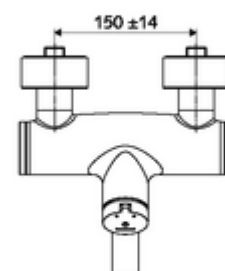

Číslo položky: 01 631 06 99

nástěnná umyvadlová armatura VITUS VW SC M smíchaná voda

Manuální spouštění s automatickým procesem uzavření. Jednoduché nastavení doby chodu.

obsah balení

- samouzavírací nástěnná umyvadlová armatura
 - Samouzavírací knoflík SC-M
 - samouzavírací kartuše SC II s omezoavčem horké vody
 - 2 zpětné klapky RV (EN 1717: EB)
 - Otočné ramínko (aretovatelné) s nízkoaerosolovým perlátorem Care
- 2 S-přípojky a rozety (hloubkově nastavitelné)

technické údaje

- doba: 2 - 15 s nastavitelné (7 s nastaveno z výroby)
- průtok: max. 5 l/min závislé na tlaku
- průtok: 1,0 - 5,0 bar
- Max. provozní teplota: 70 °C (80 °C pro termickou dezinfekci)
- materiál: Výtok mosaz s atestem pro pitnou vodu; Tělo mosaz s atestem pro pitnou vodu
- povrch: chrom
- ke středu perlátoru: 270 mm
- Přípojka: 2x DN 15 G 1/2 vnější závit
- Zertifikate: PA-IX 38237/IO, Belgaqua
- třída hluku: I
- třída průtoku: O

údaje o dodání

- hmotnost: 4,75 kg/kus
- jednotka balení: 1

doporučené příslušenství

S-připojovací sada s předuzávěrem
umyvadlový výtokový ventil OPEN
umyvadlový výtokový ventil PUSH OPEN

obj. č.: 23 775 00 99
obj. č.: 02 002 06 99 nebo
obj. č.: 02 000 06 99 nebo