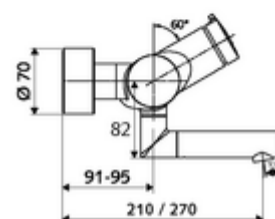

Číslo položky: 01 631 06 99

nástěnná umyvadlová armatura VITUS VW SC M smíchaná voda

Manuální spouštění s automatickým procesem uzavření. Jednoduché nastavení doby chodu.

obsah balení

- samouzavírací nástěnná umyvadlová armatura
 - Samouzavírací knoflík SC-M
 - samouzavírací kartuše SC II s omezoavčem horké vody
 - 2 zpětné klapky RV (EN 1717: EB)
 - Otočné ramínko (aretovatelné) s nízkoaerosolovým perlátorem Care
- 2 S-přípojky a rozety (hloubkově nastavitelné)

technické údaje

- doba: 2 - 15 s nastavitelné (7 s nastaveno z výroby)
- průtok: max. 5 l/min závislé na tlaku
- průtok: 1,0 - 5,0 bar
- Max. provozní teplota: 70 °C (80 °C pro termickou dezinfekci)
- materiál: Výtok mosaz s atestem pro pitnou vodu; Tělo mosaz s atestem pro pitnou vodu
- povrch: chrom
- ke středu perlátoru: 270 mm
- Přípojka: 2x DN 15 G 1/2 vnější závit
- Zertifikate: PA-IX 38237/IO, Belgaqua
- třída hluku: I
- třída průtoku: O

údaje o dodání

- hmotnost: 4,75 kg/kus
- jednotka balení: 1

doporučené příslušenství

S-připojovací sada s předuzávěrem
umyvadlový výtokový ventil OPEN
umyvadlový výtokový ventil PUSH OPEN

obj. č.: 23 775 00 99
obj. č.: 02 002 06 99 nebo
obj. č.: 02 000 06 99 nebo