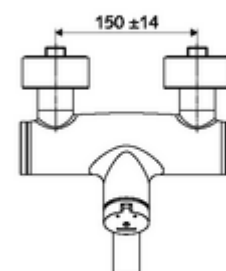

Číslo položky: 01 631 06 99

nástěnná umyvadlová armatura VITUS VW SC M smíchaná voda

Manuální spouštění s automatickým procesem uzavření. Jednoduché nastavení doby chodu.

obsah balení

- samouzavírací nástěnná umyvadlová armatura
 - Samouzavírací knoflík SC-M
 - samouzavírací kartuše SC II s omezoavčem horké vody
 - 2 zpětné klapky RV (EN 1717: EB)
 - Otočné ramínko (aretovatelné) s nízkoaerosolovým perlátorem Care
- 2 S-přípojky a rozety (hloubkově nastavitelné)

technické údaje

- doba: 2 - 15 s nastavitelné (7 s nastaveno z výroby)
- průtok: max. 5 l/min závislé na tlaku
- průtok: 1,0 - 5,0 bar
- Max. provozní teplota: 70 °C (80 °C pro termickou dezinfekci)
- materiál: Výtok mosaz s atestem pro pitnou vodu; Tělo mosaz s atestem pro pitnou vodu
- povrch: chrom
- ke středu perlátoru: 270 mm
- Přípojka: 2x DN 15 G 1/2 vnější závit
- Zertifikate: PA-IX 38237/IO, Belgaqua
- třída hluku: I
- třída průtoku: O

údaje o dodání

- hmotnost: 4,75 kg/kus
- jednotka balení: 1

doporučené příslušenství

S-připojovací sada s předuzávěrem

obj. č.: 23 775 00 99