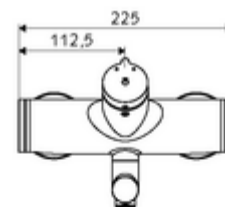

Číslo položky: 01 631 06 99

nástěnná umyvadlová armatura VITUS VW SC M smíchaná voda

Manuální spouštění s automatickým procesem uzavření. Jednoduché nastavení doby chodu.

obsah balení

- samouzavírací nástěnná umyvadlová armatura
  - Samouzavírací knoflík SC-M
  - samouzavírací kartuše SC II s omezoavčem horké vody
  - 2 zpětné klapky RV (EN 1717: EB)
  - Otočné ramínko (aretovatelné) s nízko-aerosolovým perlátorem Care
- 2 S-přípojky a rozety (hloubkově nastavitelné)

technické údaje

- doba: 2 - 15 s nastavitelné (7 s nastaveno z výroby)
- průtok: max. 5 l/min závislé na tlaku
- průtok: 1,0 - 5,0 bar
- Max. provozní teplota: 70 °C (80 °C pro termickou dezinfekci)
- materiál: Výtok mosaz s atestem pro pitnou vodu; Tělo mosaz s atestem pro pitnou vodu
- povrch: chrom
- ke středu perlátoru: 270 mm
- Přípojka: 2x DN 15 G 1/2 vnější závit
- Zertifikate: PA-IX 38237/IO, Belgaqua
- třída hluku: I
- třída průtoku: O

údaje o dodání

- hmotnost: 4,75 kg/kus
- jednotka balení: 1

doporučené příslušenství

S-připojovací sada s předuzávěrem
umyvadlový výtokový ventil OPEN
umyvadlový výtokový ventil PUSH OPEN

obj. č.: 23 775 00 99
obj. č.: 02 002 06 99   nebo
obj. č.: 02 000 06 99   nebo