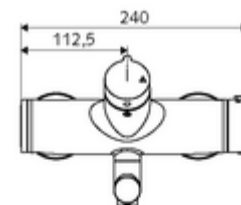

technické údaje

- průtok: max. 5 l/min závislé na tlaku
- průtok: 1,0 - 5,0 bar
- Max. provozní teplota: 70 °C (80 °C pro termickou dezinfekci)
- materiál: Výtok mosaz s atestem pro pitnou vodu; Tělo mosaz s atestem pro pitnou vodu
- povrch: chrom
- ke středu perlátoru: 270 mm
- Přípojka: 2x DN 15 G 1/2 vnější závit
- Zertifikate: PA-IX 38236/IO, Belgaqua
- třída hluku: I
- třída průtoku: O

údaje o dodání

- hmotnost: 5,16 kg/kus
- jednotka balení: 1

doporučené příslušenství

S-přípojovací sada s předuzávěrem

obj. č.: 23 775 00 99