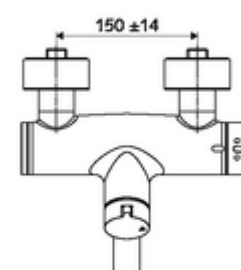

Číslo položky: 01 632 06 99

nástěnná umyvadlová armatura VITUS VW Auf/Zu T smíchaná voda, termostat ThermoProtect

Manuální otevř/zavř ovládání.

obsah balení

- otevř./zavř. nástěnná umyvadlová armatura
  - Ovládací tlačítko otevř./zavř.
  - ThermoProtect termostat podle EN 1111, odblokovatelná/aretovatelná tepelná pojistka na 38 °C, ochrana proti opaření při výpadku přívodu studené vody
  - keramická kartuše s funkcí otevřeno/zavřeno
  - 2 zpětné klapky RV (EN 1717: EB)
  - Otočné ramínko (aretovatelné) s nízkoaerosolovým perlátorem Care
- 2 S-přípojky a rozety (hloubkově nastavitelné)

technické údaje

- průtok: max. 5 l/min závislé na tlaku
- průtok: 1,0 - 5,0 bar
- Max. provozní teplota: 70 °C (80 °C pro termickou dezinfekci)
- materiál: Výtok mosaz s atestem pro pitnou vodu; Tělo mosaz s atestem pro pitnou vodu
- povrch: chrom
- ke středu perlátoru: 270 mm
- Přípojka: 2x DN 15 G 1/2 vnější závit
- Zertifikate: PA-IX 38236/IO, Belgaqua
- třída hluku: I
- třída průtoku: O

údaje o dodání

- hmotnost: 5,16 kg/kus
- jednotka balení: 1

doporučené příslušenství

S-připojovací sada s předuzávěrem

obj. č.: 23 775 00 99