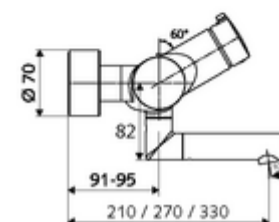

Číslo položky: 01 632 06 99

nástěnná umyvadlová armatura VITUS VW Auf/Zu T smíchaná voda, termostat ThermoProtect

Manuální otevř/zavř ovládání.

obsah balení

- otevř./zavř. nástěnná umyvadlová armatura
 - Ovládací tlačítko otevř./zavř.
 - ThermoProtect termostat podle EN 1111, odblokovatelná/aretovatelná tepelná pojistka na 38 °C, ochrana proti opaření při výpadku přívodu studené vody
 - keramická kartuše s funkcí otevřeno/zavřeno
 - 2 zpětné klapky RV (EN 1717: EB)
 - Otočné ramínko (aretovatelné) s nízkoaerosolovým perlátorem Care
- 2 S-přípojky a rozety (hloubkově nastavitelné)

technické údaje

- průtok: max. 5 l/min závislé na tlaku
- průtok: 1,0 - 5,0 bar
- Max. provozní teplota: 70 °C (80 °C pro termickou dezinfekci)
- materiál: Výtok mosaz s atestem pro pitnou vodu; Tělo mosaz s atestem pro pitnou vodu
- povrch: chrom
- ke středu perlátoru: 270 mm
- Přípojka: 2x DN 15 G 1/2 vnější závit
- Zertifikate: PA-IX 38236/IO, Belgaqua
- třída hluku: I
- třída průtoku: O

údaje o dodání

- hmotnost: 5,16 kg/kus
- jednotka balení: 1

doporučené příslušenství

S-přípojovací sada s předuzávěrem

obj. č.: 23 775 00 99