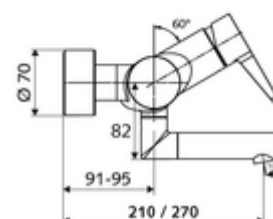

Číslo položky: 01 633 06 99

nástěnná umyvadlová armatura VITUS VW EH M smíchaná voda

Manuální pákové ovládání.

obsah balení

- páková nástěnná umyvadlová armatura
 - Ovládací rukojeť z mosazi
 - směšovací keramická kartuše pro pákovou armaturu s omezovačem horké vody i průtoku
 - 2 zpětné klapky RV (EN 1717: EB)
 - Otočné ramínko (aretovatelné) s nízko-aerosolovým perlátorem Care
- 2 S-přípojky a rozety (hloubkově nastavitelné)

technické údaje

- průtok: max. 5 l/min závislé na tlaku
- průtok: 1,0 - 5,0 bar
- Max. klidový tlak: 8 bar
- Max. provozní teplota: 70 °C (80 °C pro termickou dezinfekci)
- materiál: Výtok mosaz s atestem pro pitnou vodu; Tělo mosaz s atestem pro pitnou vodu
- povrch: chrom
- ke středu perlátoru: 270 mm
- Přípojka: 2x DN 15 G 1/2 vnější závit
- Zertifikate: PA-IX 38238/IO, Belgaqua
- třída hluku: I
- třída průtoku: O

údaje o dodání

- hmotnost: 4,95 kg/kus
- jednotka balení: 1

doporučené příslušenství

S-připojovací sada s předuzávěrem

obj. č.: 23 775 00 99