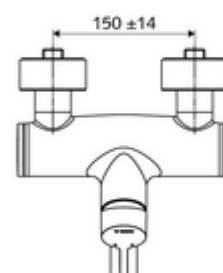

Číslo položky: 01 633 06 99

nástěnná umyvadlová armatura VITUS VW EH M smíchaná voda

Manuální pákové ovládání.

obsah balení

- páková nástěnná umyvadlová armatura
 - Ovládací rukojeť z mosazi
 - směšovací keramická kartuše pro pákovou armaturu s omezovačem horké vody i průtoku
 - 2 zpětné klapky RV (EN 1717: EB)
 - Otočné ramínko (aretovatelné) s nízko-aerosolovým perlátorem Care
- 2 S-přípojky a rozety (hloubkově nastavitelné)

technické údaje

- průtok: max. 5 l/min závislé na tlaku
- průtok: 1,0 - 5,0 bar
- Max. klidový tlak: 8 bar
- Max. provozní teplota: 70 °C (80 °C pro termickou dezinfekci)
- materiál: Výtok mosaz s atestem pro pitnou vodu; Tělo mosaz s atestem pro pitnou vodu
- povrch: chrom
- ke středu perlátoru: 270 mm
- Přípojka: 2x DN 15 G 1/2 vnější závit
- Zertifikate: PA-IX 38238/IO, Belgaqua
- třída hluku: I
- třída průtoku: O

údaje o dodání

- hmotnost: 4,95 kg/kus
- jednotka balení: 1

doporučené příslušenství

S-připojovací sada s předuzávěrem

obj. č.: 23 775 00 99