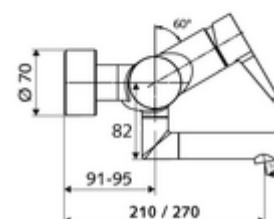

Číslo položky: 01 633 06 99

nástěnná umyvadlová armatura VITUS VW EH M smíchaná voda

Manuální pákové ovládání.

obsah balení

- páková nástěnná umyvadlová armatura
 - Ovládací rukojeť z mosazi
 - směšovací keramická kartuše pro pákovou armaturu s omezovačem horké vody i průtoku
 - 2 zpětné klapky RV (EN 1717: EB)
 - Otočné ramínko (aretovatelné) s nízkoaerosolovým perlátorem Care
- 2 S-přípojky a rozety (hloubkově nastavitelné)

technické údaje

- průtok: max. 5 l/min závislé na tlaku
- průtok: 1,0 - 5,0 bar
- Max. klidový tlak: 8 bar
- Max. provozní teplota: 70 °C (80 °C pro termickou dezinfekci)
- materiál: Výtok mosaz s atestem pro pitnou vodu; Tělo mosaz s atestem pro pitnou vodu
- povrch: chrom
- ke středu perlátoru: 270 mm
- Přípojka: 2x DN 15 G 1/2 vnější závit
- Zertifikate: PA-IX 38238/IO, Belgaqua
- třída hluku: I
- třída průtoku: O

údaje o dodání

- hmotnost: 4,95 kg/kus
- jednotka balení: 1

doporučené příslušenství

S-připojovací sada s předuzávěrem
 umyvadlový výtokový ventil OPEN
 umyvadlový výtokový ventil PUSH OPEN

obj. č.: 23 775 00 99
 obj. č.: 02 002 06 99 nebo
 obj. č.: 02 000 06 99 nebo