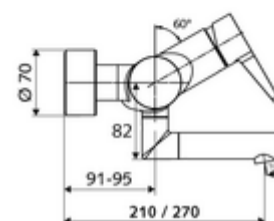

Číslo položky: 01 633 06 99

nástěnná umyvadlová armatura VITUS VW EH M smíchaná voda

Manuální pákové ovládání.

obsah balení

- páková nástěnná umyvadlová armatura
 - Ovládací rukojeť z mosazi
 - směšovací keramická kartuše pro pákovou armaturu s omezovačem horké vody i průtoku
 - 2 zpětné klapky RV (EN 1717: EB)
 - Otočné ramínko (aretovatelné) s nízkoaerosolovým perlátorem Care
- 2 S-přípojky a rozety (hloubkově nastavitelné)

technické údaje

- průtok: max. 5 l/min závislé na tlaku
- průtok: 1,0 - 5,0 bar
- Max. klidový tlak: 8 bar
- Max. provozní teplota: 70 °C (80 °C pro termickou dezinfekci)
- materiál: Výtok mosaz s atestem pro pitnou vodu; Tělo mosaz s atestem pro pitnou vodu
- povrch: chrom
- ke středu perlátoru: 270 mm
- Přípojka: 2x DN 15 G 1/2 vnější závit
- Zertifikate: PA-IX 38238/IO, Belgaqua
- třída hluku: I
- třída průtoku: O

údaje o dodání

- hmotnost: 4,95 kg/kus
- jednotka balení: 1

doporučené příslušenství

S-připojovací sada s předuzávěrem
 umyvadlový výtokový ventil OPEN
 umyvadlový výtokový ventil PUSH OPEN

obj. č.: 23 775 00 99
 obj. č.: 02 002 06 99 nebo
 obj. č.: 02 000 06 99 nebo