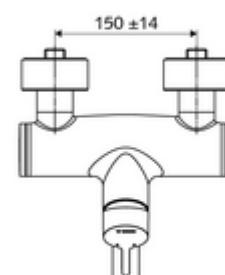

Číslo položky: 01 633 06 99

nástěnná umyvadlová armatura VITUS VW EH M smíchaná voda

Manuální pákové ovládání.

obsah balení

- páková nástěnná umyvadlová armatura
 - Ovládací rukojeť z mosazi
 - směšovací keramická kartuše pro pákovou armaturu s omezovačem horké vody i průtoku
 - 2 zpětné klapky RV (EN 1717: EB)
 - Otočné ramínko (aretovatelné) s nízkoaerosolovým perlátorem Care
- 2 S-přípojky a rozety (hloubkově nastavitelné)

technické údaje

- průtok: max. 5 l/min závislé na tlaku
- průtok: 1,0 - 5,0 bar
- Max. klidový tlak: 8 bar
- Max. provozní teplota: 70 °C (80 °C pro termickou dezinfekci)
- materiál: Výtok mosaz s atestem pro pitnou vodu; Tělo mosaz s atestem pro pitnou vodu
- povrch: chrom
- ke středu perlátoru: 270 mm
- Přípojka: 2x DN 15 G 1/2 vnější závit
- Zertifikate: PA-IX 38238/IO, Belgaqua
- třída hluku: I
- třída průtoku: O

údaje o dodání

- hmotnost: 4,95 kg/kus
- jednotka balení: 1

doporučené příslušenství

S-připojovací sada s předuzávěrem
 umyvadlový výtokový ventil OPEN
 umyvadlový výtokový ventil PUSH OPEN

obj. č.: 23 775 00 99
 obj. č.: 02 002 06 99 nebo
 obj. č.: 02 000 06 99 nebo