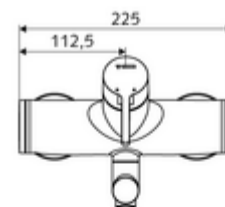

Číslo položky: 01 633 06 99

nástěnná umyvadlová armatura VITUS VW EH M smíchaná voda

Manuální pákové ovládání.

obsah balení

- páková nástěnná umyvadlová armatura
 - Ovládací rukojeť z mosazi
 - směšovací keramická kartuše pro pákovou armaturu s omezovačem horké vody i průtoku
 - 2 zpětné klapky RV (EN 1717: EB)
 - Otočné ramínko (aretovatelné) s nízkoaerosolovým perlátorem Care
- 2 S-přípojky a rozety (hloubkově nastavitelné)

technické údaje

- průtok: max. 5 l/min závislé na tlaku
- průtok: 1,0 - 5,0 bar
- Max. klidový tlak: 8 bar
- Max. provozní teplota: 70 °C (80 °C pro termickou dezinfekci)
- materiál: Výtok mosaz s atestem pro pitnou vodu; Tělo mosaz s atestem pro pitnou vodu
- povrch: chrom
- ke středu perlátoru: 270 mm
- Přípojka: 2x DN 15 G 1/2 vnější závit
- Zertifikate: PA-IX 38238/IO, Belgaqua
- třída hluku: I
- třída průtoku: O

údaje o dodání

- hmotnost: 4,95 kg/kus
- jednotka balení: 1

doporučené příslušenství

S-připojovací sada s předuzávěrem
 umyvadlový výtokový ventil OPEN
 umyvadlový výtokový ventil PUSH OPEN

obj. č.: 23 775 00 99
 obj. č.: 02 002 06 99 nebo
 obj. č.: 02 000 06 99 nebo