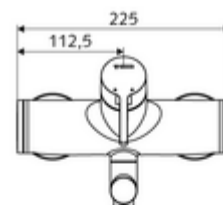

Číslo položky: 01 633 06 99

nástěnná umyvadlová armatura VITUS VW EH M smíchaná voda

Manuální pákové ovládání.

obsah balení

- páková nástěnná umyvadlová armatura
 - Ovládací rukojeť z mosazi
 - směšovací keramická kartuše pro pákovou armaturu s omezovačem horké vody i průtoku
 - 2 zpětné klapky RV (EN 1717: EB)
 - Otočné ramínko (aretovatelné) s nízko-aerosolovým perlátorem Care
- 2 S-přípojky a rozety (hloubkově nastavitelné)

technické údaje

- průtok: max. 5 l/min závislé na tlaku
- průtok: 1,0 - 5,0 bar
- Max. klidový tlak: 8 bar
- Max. provozní teplota: 70 °C (80 °C pro termickou dezinfekci)
- materiál: Výtok mosaz s atestem pro pitnou vodu; Tělo mosaz s atestem pro pitnou vodu
- povrch: chrom
- ke středu perlátoru: 270 mm
- Přípojka: 2x DN 15 G 1/2 vnější závit
- Zertifikate: PA-IX 38238/IO, Belgaqua
- třída hluku: I
- třída průtoku: O

údaje o dodání

- hmotnost: 4,95 kg/kus
- jednotka balení: 1

doporučené příslušenství

S-připojovací sada s předuzávěrem

obj. č.: 23 775 00 99