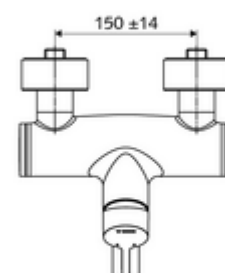

Číslo položky: 01 633 06 99

nástěnná umyvadlová armatura VITUS VW EH M smíchaná voda

Manuální pákové ovládání.

obsah balení

- páková nástěnná umyvadlová armatura
 - Ovládací rukojeť z mosazi
 - směšovací keramická kartuše pro pákovou armaturu s omezovačem horké vody i průtoku
 - 2 zpětné klapky RV (EN 1717: EB)
 - Otočné ramínko (aretovatelné) s nízkoaerosolovým perlátorem Care
- 2 S-přípojky a rozety (hloubkově nastavitelné)

technické údaje

- průtok: max. 5 l/min závislé na tlaku
- průtok: 1,0 - 5,0 bar
- Max. klidový tlak: 8 bar
- Max. provozní teplota: 70 °C (80 °C pro termickou dezinfekci)
- materiál: Výtok mosaz s atestem pro pitnou vodu; Tělo mosaz s atestem pro pitnou vodu
- povrch: chrom
- ke středu perlátoru: 270 mm
- Přípojka: 2x DN 15 G 1/2 vnější závit
- Zertifikate: PA-IX 38238/IO, Belgaqua
- třída hluku: I
- třída průtoku: O

údaje o dodání

- hmotnost: 4,95 kg/kus
- jednotka balení: 1

doporučené příslušenství

S-připojovací sada s předuzávěrem
 umyvadlový výtokový ventil OPEN
 umyvadlový výtokový ventil PUSH OPEN

obj. č.: 23 775 00 99
 obj. č.: 02 002 06 99 nebo
 obj. č.: 02 000 06 99 nebo