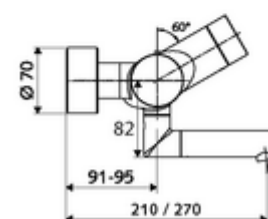

technické údaje

- možnost nastavení pomocí SWS SSC
  - Aktivační síla (lehce/středně/těžce)
  - Manuální programování (vyp/zap)
  - Max. doba chodu (1-950 s)
  - hygienický proplach (vyp/1-1000 s, každých 1-250 hodin po posledním spláchnutí/ každých 1-250 hod)
  - Doba zablokování aktivace (vyp/1-255 s, prodleva 1-2000 min)
- možnost nastavení manuálním programováním
  - Max. doba chodu (4-120 s, 10 programových stupňů)
  - hygienický proplach (vyp/20 s, každých 24 h)
- průtok: max. 5 l/min závislé na tlaku
- průtok: 1,0 - 5,0 bar
- Max. klidový tlak: 8 bar
- Max. provozní teplota: 70 °C (80 °C pro termickou dezinfekci)
- materiál: Výtok mosaz s atestem pro pitnou vodu; Tělo mosaz s atestem pro pitnou vodu
- povrch: chrom
- ke středu perlátoru: 270 mm
- Přípojka: 2x DN 15 G 1/2 vnější závit
- Zertifikate: PA-IX 28575/IO, Belgaqua
- třída hluku: I
- třída průtoku: O

údaje o dodání

- hmotnost: 5,20 kg/kus
- jednotka balení: 1

doporučené příslušenství

S-připojovací sada s předuzávěrem
umyvadlový výtokový ventil OPEN

obj. č.: 23 775 00 99

obj. č.: 02 002 06 99 nebo