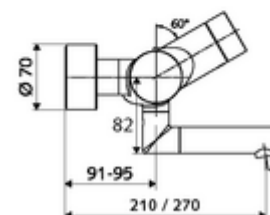

technické údaje

- možnost nastavení pomocí SWS SSC
  - Programování přes přibližovací reflex (vyp/zap)
  - Max. doba chodu (1-600 s)
  - hygienický proplach (vyp/5-600 s, každých 1-240 hodin po posledním spláchnutí/ každých 1-240 hod)
  - Trvalé splachování pro termickou dezinfekci (vyp/15-600 s)
  - Trvalý průtok (vyp/15-600 s)
  - Energetický úsporný režim (vyp/1-254 h po posledním použití)
  - Zastavení čištění (vyp/60-360 s)
- možnost nastavení přiblížením ruky
  - Max. doba chodu (4-240 s, 12 programových stupňů)
  - hygienický proplach (vyp/30 s, každých 24 hodin po posledním spláchnutí/ každých 24 hod)
  - Zastavení čištění (vyp/60 s)
- průtok: max. 5 l/min závislé na tlaku
- průtok: 1,0 - 5,0 bar
- Max. klidový tlak: 8 bar
- Max. provozní teplota: 70 °C (80 °C pro termickou dezinfekci)
- materiál: Výtok mosaz s atestem pro pitnou vodu; Tělo mosaz s atestem pro pitnou vodu
- povrch: chrom
- ke středu perlátoru: 270 mm
- Přípojka: 2x DN 15 G 1/2 vnější závit
- Zertifikate: PA-IX 38235/IO, Belgaqua, WRAS požadované
- třída hluku: I
- třída průtoku: O

údaje o dodání

- hmotnost: 5,24 kg/kus
- jednotka balení: 1