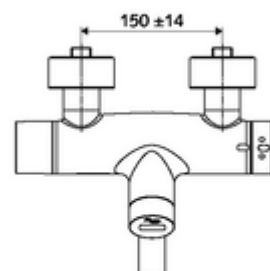

technické údaje

- možnost nastavení pomocí SWS SSC
  - Programování přes přibližovací reflex (vyp/zap)
  - Max. doba chodu (1-600 s)
  - hygienický proplach (vyp/5-600 s, každých 1-240 hodin po posledním spláchnutí/ každých 1-240 hod)
  - Trvalé splachování pro termickou dezinfekci (vyp/15-600 s)
  - Trvalý průtok (vyp/15-600 s)
  - Energetický úsporný režim (vyp/1-254 h po posledním použití)
  - Zastavení čištění (vyp/60-360 s)
- možnost nastavení přiblížením ruky
  - Max. doba chodu (4-240 s, 12 programových stupňů)
  - hygienický proplach (vyp/30 s, každých 24 hodin po posledním spláchnutí/ každých 24 hod)
  - Zastavení čištění (vyp/60 s)
- průtok: max. 5 l/min závislé na tlaku
- průtok: 1,0 - 5,0 bar
- Max. klidový tlak: 8 bar
- Max. provozní teplota: 70 °C (80 °C pro termickou dezinfekci)
- materiál: Výtok mosaz s atestem pro pitnou vodu; Tělo mosaz s atestem pro pitnou vodu
- povrch: chrom
- ke středu perlátoru: 270 mm
- Přípojka: 2x DN 15 G 1/2 vnější závit
- Zertifikate: PA-IX 38235/IO, Belgaqua, WRAS požadované
- třída hluku: I
- třída průtoku: O

údaje o dodání

- hmotnost: 5,24 kg/kus
- jednotka balení: 1