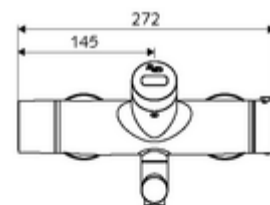

technické údaje

- možnost nastavení pomocí SWS SSC
  - Programování přes přibližovací reflex (vyp/zap)
  - Max. doba chodu (1-600 s)
  - hygienický proplach (vyp/5-600 s, každých 1-240 hodin po posledním spláchnutí/ každých 1-240 hod)
  - Trvalé splachování pro termickou dezinfekci (vyp/15-600 s)
  - Trvalý průtok (vyp/15-600 s)
  - Energetický úsporný režim (vyp/1-254 h po posledním použití)
  - Zastavení čištění (vyp/60-360 s)
- možnost nastavení přiblížením ruky
  - Max. doba chodu (4-240 s, 12 programových stupňů)
  - hygienický proplach (vyp/30 s, každých 24 hodin po posledním spláchnutí/ každých 24 hod)
  - Zastavení čištění (vyp/60 s)
- průtok: max. 5 l/min závislé na tlaku
- průtok: 1,0 - 5,0 bar
- Max. klidový tlak: 8 bar
- Max. provozní teplota: 70 °C (80 °C pro termickou dezinfekci)
- materiál: Výtok mosaz s atestem pro pitnou vodu; Tělo mosaz s atestem pro pitnou vodu
- povrch: chrom
- ke středu perlátoru: 270 mm
- Přípojka: 2x DN 15 G 1/2 vnější závit
- Zertifikate: PA-IX 38235/IO, Belgaqua, WRAS požadované
- třída hluku: I
- třída průtoku: O

údaje o dodání

- hmotnost: 5,24 kg/kus
- jednotka balení: 1