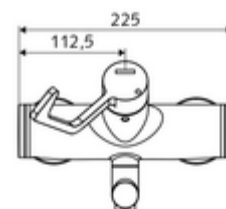

Číslo položky: 01 636 06 99

nástěnná umyvadlová armatura VITUS VW AH M smíchaná voda

Manuální otevř./teplá/studená ovládání nemocniční pákou.

obsah balení

- otevř./stud./tep. nástěnná umyvadlová armatura
 - Ergonomické pákové rameno pro kliniky 153 mm
 - keramická kartuše s omezovačem horké vody s funkcí otevřeno/zavřeno/teplá voda
 - 2 zpětné klapky RV (EN 1717: EB)
 - Otočné ramínko (aretovatelné) s perlátorem
- 2 S-přípojky a rozety (hloubkově nastavitelné)

technické údaje

- průtok: 7,5 - 9,0 l/min
- průtok: 1,0 - 5,0 bar
- Max. provozní teplota: 70 °C (80 °C pro termickou dezinfekci)
- materiál: Výtok mosaz s atestem pro pitnou vodu; Aktivace mosaz; Tělo mosaz s atestem pro pitnou vodu
- povrch: chrom
- ke středu perlátoru: 270 mm
- Přípojka: 2x DN 15 G 1/2 vnější závit
- Zertifikate: PA-IX 38239/IO, Belgaqua
- třída hluku: I
- třída průtoku: O

údaje o dodání

- hmotnost: 5,06 kg/kus
- jednotka balení: 1

doporučené příslušenství

S-připojovací sada s předuzávěrem
 umyvadlový výtokový ventil OPEN
 umyvadlový výtokový ventil PUSH OPEN

obj. č.: 23 775 00 99
 obj. č.: 02 002 06 99 nebo
 obj. č.: 02 000 06 99 nebo