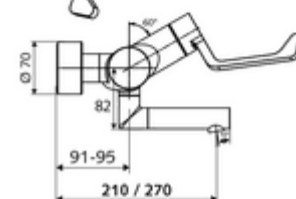

Číslo položky: 01 636 06 99

nástěnná umyvadlová armatura VITUS VW AH M smíchaná voda

Manuální otevř./teplá/studená ovládání nemocniční pákou.

obsah balení

- otevř./stud./tep. nástěnná umyvadlová armatura
 - Ergonomické pákové rameno pro kliniky 153 mm
 - keramická kartuše s omezovačem horké vody s funkcí otevřeno/zavřeno/teplá voda
 - 2 zpětné klapky RV (EN 1717: EB)
 - Otočné ramínko (aretovatelné) s perlátorem
- 2 S-přípojky a rozety (hloubkově nastavitelné)

technické údaje

- průtok: 7,5 - 9,0 l/min
- průtok: 1,0 - 5,0 bar
- Max. provozní teplota: 70 °C (80 °C pro termickou dezinfekci)
- materiál: Výtok mosaz s atestem pro pitnou vodu; Aktivace mosaz; Tělo mosaz s atestem pro pitnou vodu
- povrch: chrom
- ke středu perlátoru: 270 mm
- Přípojka: 2x DN 15 G 1/2 vnější závit
- Zertifikate: PA-IX 38239/IO, Belgaqua
- třída hluku: I
- třída průtoku: O

údaje o dodání

- hmotnost: 5,06 kg/kus
- jednotka balení: 1

doporučené příslušenství

S-připojovací sada s předuzávěrem
 umyvadlový výtokový ventil OPEN
 umyvadlový výtokový ventil PUSH OPEN

obj. č.: 23 775 00 99
 obj. č.: 02 002 06 99 nebo
 obj. č.: 02 000 06 99 nebo