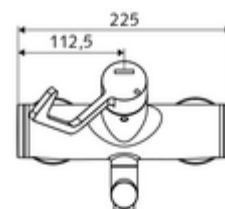

Číslo položky: 01 636 06 99

nástěnná umyvadlová armatura VITUS VW AH M smíchaná voda

Manuální otevř/teplá/studená ovládání nemocniční pákou.

obsah balení

- otevř./stud./tep. nástěnná umyvadlová armatura
 - Ergonomické pákové rameno pro kliniky 153 mm
 - keramická kartuše s omezovačem horké vody s funkcí otevřeno/zavřeno/teplá voda
 - 2 zpětné klapky RV (EN 1717: EB)
 - Otočné ramínko (aretovatelné) s perlátorem
- 2 S-přípojky a rozety (hloubkově nastavitelné)

technické údaje

- průtok: 7,5 - 9,0 l/min
- průtok: 1,0 - 5,0 bar
- Max. provozní teplota: 70 °C (80 °C pro termickou dezinfekci)
- materiál: Výtok mosaz s atestem pro pitnou vodu; Aktivace mosaz; Tělo mosaz s atestem pro pitnou vodu
- povrch: chrom
- ke středu perlátoru: 270 mm
- Přípojka: 2x DN 15 G 1/2 vnější závit
- Zertifikate: PA-IX 38239/IO, Belgaqua
- třída hluku: I
- třída průtoku: O

údaje o dodání

- hmotnost: 5,06 kg/kus
- jednotka balení: 1

doporučené příslušenství

S-připojovací sada s předuzávěrem
 umyvadlový výtokový ventil OPEN
 umyvadlový výtokový ventil PUSH OPEN

obj. č.: 23 775 00 99
 obj. č.: 02 002 06 99 nebo
 obj. č.: 02 000 06 99 nebo