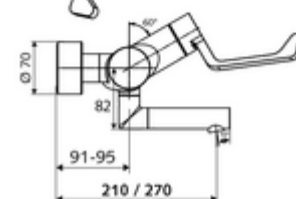

Číslo položky: 01 636 06 99

nástěnná umyvadlová armatura VITUS VW AH M smíchaná voda

Manuální otevř/teplá/studená ovládání nemocniční pákou.

obsah balení

- otevř./stud./tep. nástěnná umyvadlová armatura
 - Ergonomické pákové rameno pro kliniky 153 mm
 - keramická kartuše s omezovačem horké vody s funkcí otevřeno/zavřeno/teplá voda
 - 2 zpětné klapky RV (EN 1717: EB)
 - Otočné ramínko (aretovatelné) s perlátorem
- 2 S-přípojky a rozety (hloubkově nastavitelné)

technické údaje

- průtok: 7,5 - 9,0 l/min
- průtok: 1,0 - 5,0 bar
- Max. provozní teplota: 70 °C (80 °C pro termickou dezinfekci)
- materiál: Výtok mosaz s atestem pro pitnou vodu; Aktivace mosaz; Tělo mosaz s atestem pro pitnou vodu
- povrch: chrom
- ke středu perlátoru: 270 mm
- Přípojka: 2x DN 15 G 1/2 vnější závit
- Zertifikate: PA-IX 38239/IO, Belgaqua
- třída hluku: I
- třída průtoku: O

údaje o dodání

- hmotnost: 5,06 kg/kus
- jednotka balení: 1

doporučené příslušenství

S-připojovací sada s předuzávěrem
 umyvadlový výtokový ventil OPEN
 umyvadlový výtokový ventil PUSH OPEN

obj. č.: 23 775 00 99
 obj. č.: 02 002 06 99 nebo
 obj. č.: 02 000 06 99 nebo