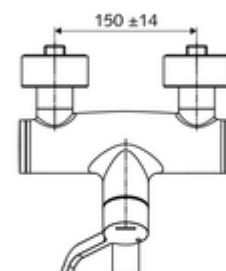

Číslo položky: 01 636 06 99

nástěnná umyvadlová armatura VITUS VW AH M smíchaná voda

Manuální otevř./teplá/studená ovládání nemocniční pákou.

obsah balení

- otevř./stud./tep. nástěnná umyvadlová armatura
 - Ergonomické pákové rameno pro kliniky 153 mm
 - keramická kartuše s omezovačem horké vody s funkcí otevřeno/zavřeno/teplá voda
 - 2 zpětné klapky RV (EN 1717: EB)
 - Otočné ramínko (aretovatelné) s perlátorem
- 2 S-přípojky a rozety (hloubkově nastavitelné)

technické údaje

- průtok: 7,5 - 9,0 l/min
- průtok: 1,0 - 5,0 bar
- Max. provozní teplota: 70 °C (80 °C pro termickou dezinfekci)
- materiál: Výtok mosaz s atestem pro pitnou vodu; Aktivace mosaz; Tělo mosaz s atestem pro pitnou vodu
- povrch: chrom
- ke středu perlátoru: 270 mm
- Přípojka: 2x DN 15 G 1/2 vnější závit
- Zertifikate: PA-IX 38239/IO, Belgaqua
- třída hluku: I
- třída průtoku: O

údaje o dodání

- hmotnost: 5,06 kg/kus
- jednotka balení: 1

doporučené příslušenství

S-připojovací sada s předuzávěrem
 umyvadlový výtokový ventil OPEN
 umyvadlový výtokový ventil PUSH OPEN

obj. č.: 23 775 00 99
 obj. č.: 02 002 06 99 nebo
 obj. č.: 02 000 06 99 nebo