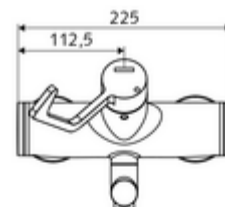

Číslo položky: 01 636 06 99

nástěnná umyvadlová armatura VITUS VW AH M smíchaná voda

Manuální otevř./teplá/studená ovládání nemocniční pákou.

obsah balení

- otevř./stud./tep. nástěnná umyvadlová armatura
 - Ergonomické pákové rameno pro kliniky 153 mm
 - keramická kartuše s omezovačem horké vody s funkcí otevřeno/zavřeno/teplá voda
 - 2 zpětné klapky RV (EN 1717: EB)
 - Otočné ramínko (aretovatelné) s perlátorem
- 2 S-přípojky a rozety (hloubkově nastavitelné)

technické údaje

- průtok: 7,5 - 9,0 l/min
- průtok: 1,0 - 5,0 bar
- Max. provozní teplota: 70 °C (80 °C pro termickou dezinfekci)
- materiál: Výtok mosaz s atestem pro pitnou vodu; Aktivace mosaz; Tělo mosaz s atestem pro pitnou vodu
- povrch: chrom
- ke středu perlátoru: 270 mm
- Přípojka: 2x DN 15 G 1/2 vnější závit
- Zertifikate: PA-IX 38239/IO, Belgaqua
- třída hluku: I
- třída průtoku: O

údaje o dodání

- hmotnost: 5,06 kg/kus
- jednotka balení: 1

doporučené příslušenství

S-přípojovací sada s předuzávěrem

obj. č.: 23 775 00 99