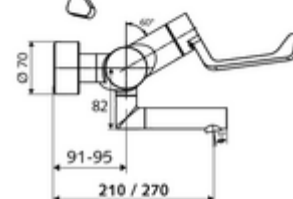

Číslo položky: 01 636 06 99

nástěnná umyvadlová armatura VITUS VW AH M smíchaná voda

Manuální otevř./teplá/studená ovládání nemocniční pákou.

obsah balení

- otevř./stud./tep. nástěnná umyvadlová armatura
 - Ergonomické pákové rameno pro kliniky 153 mm
 - keramická kartuše s omezovačem horké vody s funkcí otevřeno/zavřeno/teplá voda
 - 2 zpětné klapky RV (EN 1717: EB)
 - Otočné ramínko (aretovatelné) s perlátorem
- 2 S-přípojky a rozety (hloubkově nastavitelné)

technické údaje

- průtok: 7,5 - 9,0 l/min
- průtok: 1,0 - 5,0 bar
- Max. provozní teplota: 70 °C (80 °C pro termickou dezinfekci)
- materiál: Výtok mosaz s atestem pro pitnou vodu; Aktivace mosaz; Tělo mosaz s atestem pro pitnou vodu
- povrch: chrom
- ke středu perlátoru: 270 mm
- Přípojka: 2x DN 15 G 1/2 vnější závit
- Zertifikate: PA-IX 38239/IO, Belgaqua
- třída hluku: I
- třída průtoku: O

údaje o dodání

- hmotnost: 5,06 kg/kus
- jednotka balení: 1

doporučené příslušenství

S-přípojovací sada s předuzávěrem

obj. č.: 23 775 00 99