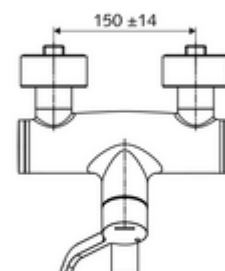

Číslo položky: 01 636 06 99

nástěnná umyvadlová armatura VITUS VW AH M smíchaná voda

Manuální otevř./teplá/studená ovládání nemocniční pákou.

obsah balení

- otevř./stud./tep. nástěnná umyvadlová armatura
 - Ergonomické pákové rameno pro kliniky 153 mm
 - keramická kartuše s omezovačem horké vody s funkcí otevřeno/zavřeno/teplá voda
 - 2 zpětné klapky RV (EN 1717: EB)
 - Otočné ramínko (aretovatelné) s perlátorem
- 2 S-přípojky a rozety (hloubkově nastavitelné)

technické údaje

- průtok: 7,5 - 9,0 l/min
- průtok: 1,0 - 5,0 bar
- Max. provozní teplota: 70 °C (80 °C pro termickou dezinfekci)
- materiál: Výtok mosaz s atestem pro pitnou vodu; Aktivace mosaz; Tělo mosaz s atestem pro pitnou vodu
- povrch: chrom
- ke středu perlátoru: 270 mm
- Přípojka: 2x DN 15 G 1/2 vnější závit
- Zertifikate: PA-IX 38239/IO, Belgaqua
- třída hluku: I
- třída průtoku: O

údaje o dodání

- hmotnost: 5,06 kg/kus
- jednotka balení: 1

doporučené příslušenství

S-přípojovací sada s předuzávěrem

obj. č.: 23 775 00 99