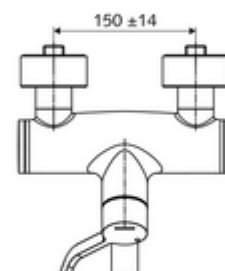

Číslo položky: 01 636 06 99

nástěnná umyvadlová armatura VITUS VW AH M smíchaná voda

Manuální otevř/teplá/studená ovládání nemocniční pákou.

obsah balení

- otevř./stud./tep. nástěnná umyvadlová armatura
 - Ergonomické pákové rameno pro kliniky 153 mm
 - keramická kartuše s omezovačem horké vody s funkcí otevřeno/zavřeno/teplá voda
 - 2 zpětné klapky RV (EN 1717: EB)
 - Otočné ramínko (aretovatelné) s perlátorem
- 2 S-přípojky a rozety (hloubkově nastavitelné)

technické údaje

- průtok: 7,5 - 9,0 l/min
- průtok: 1,0 - 5,0 bar
- Max. provozní teplota: 70 °C (80 °C pro termickou dezinfekci)
- materiál: Výtok mosaz s atestem pro pitnou vodu; Aktivace mosaz; Tělo mosaz s atestem pro pitnou vodu
- povrch: chrom
- ke středu perlátoru: 270 mm
- Přípojka: 2x DN 15 G 1/2 vnější závit
- Zertifikate: PA-IX 38239/IO, Belgaqua
- třída hluku: I
- třída průtoku: O

údaje o dodání

- hmotnost: 5,06 kg/kus
- jednotka balení: 1

doporučené příslušenství

S-připojovací sada s předuzávěrem
 umyvadlový výtokový ventil OPEN
 umyvadlový výtokový ventil PUSH OPEN

obj. č.: 23 775 00 99
 obj. č.: 02 002 06 99 nebo
 obj. č.: 02 000 06 99 nebo