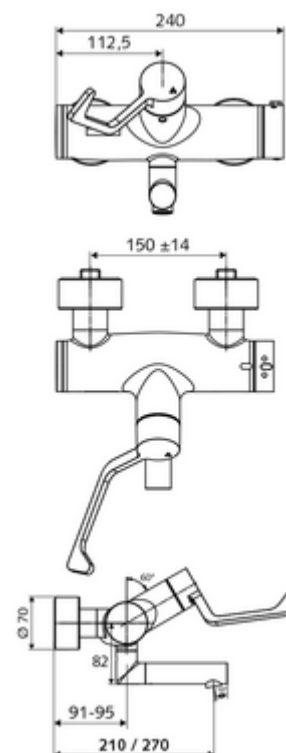

## obsah balení

- otevř./zavř. nástěnná umyvadlová armatura
  - Ergonomické pákové rameno pro kliniky 153 mm
  - ThermoProtect termostat podle EN 1111, odblokovatelná/aretovatelná tepelná pojistka na 38 °C, ochrana proti opaření při výpadku přívodu studené vody
  - keramická kartuše s funkcí otevřeno/zavřeno
  - 2 zpětné klapky RV (EN 1717: EB)
  - Otočné ramínko (aretovatelné) s perlátorem
- 2 S-přípojky a rozety (hloubkově nastavitelné)

## technické údaje

- průtok: 7,5 - 9,0 l/min
- průtok: 1,0 - 5,0 bar
- Max. provozní teplota: 70 °C (80 °C pro termickou dezinfekci)
- materiál: Výtok mosaz s atestem pro pitnou vodu; Aktivace mosaz; Tělo mosaz s atestem pro pitnou vodu
- povrch: chrom
- ke středu perlátoru: 270 mm
- Přípojka: 2x DN 15 G 1/2 vnější závit
- Zertifikate: PA-IX 38236/IO, Belgaqua
- třída hluku: I
- třída průtoku: O