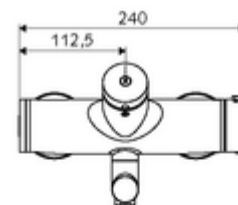

Číslo položky: 01 650 06 99

nástěnná umyvadlová armatura VITUS VW SC T smíchaná voda, termostat ThermoProtect

Manuální spouštění s automatickým procesem uzavření. Jednoduché nastavení doby chodu.

obsah balení

- samouzavírací nástěnná umyvadlová armatura
  - Samouzavírací knoflík SC
  - ThermoProtect termostat podle EN 1111, odblokovatelná/aretovatelná tepelná pojistka na 38 °C, ochrana proti opaření při výpadku přívodu studené vody
  - Ventil k provádění manuální termické dezinfekce (v souladu s DVGW list W 551)
  - samouzavírací kartuše SC II
  - 2 zpětné klapky RV (EN 1717: EB)
  - Otočné ramínko (aretovatelné) s nízkoaerosolovým perlátorem Care
- 2 S-přípojky a rozety (hloubkově nastavitelné)

technické údaje

- doba: 2 - 15 s nastavitelné (7 s nastaveno z výroby)
- průtok: max. 5 l/min závislé na tlaku
- průtok: 1,0 - 5,0 bar
- Max. provozní teplota: 70 °C (80 °C pro termickou dezinfekci)
- materiál: Výtok mosaz s atestem pro pitnou vodu; Tělo mosaz s atestem pro pitnou vodu
- povrch: chrom
- ke středu perlátoru: 210 mm
- Přípojka: 2x DN 15 G 1/2 vnější závit
- Zertifikate: PA-IX 38234/IO, Belgaqua
- třída hluku: I
- třída průtoku: O

údaje o dodání

- hmotnost: 4,91 kg/kus
- jednotka balení: 1

doporučené příslušenství

S-přípojovací sada s předuzávěrem
umyvadlový výtokový ventil OPEN
umyvadlový výtokový ventil PUSH OPEN

obj. č.: 23 775 00 99
obj. č.: 02 002 06 99   nebo
obj. č.: 02 000 06 99   nebo