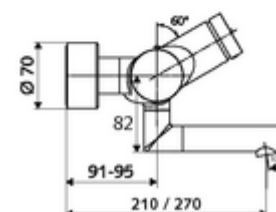

Číslo položky: 01 650 06 99

nástěnná umyvadlová armatura VITUS VW SC T smíchaná voda, termostat ThermoProtect

Manuální spouštění s automatickým procesem uzavření. Jednoduché nastavení doby chodu.

obsah balení

- samouzavírací nástěnná umyvadlová armatura
  - Samouzavírací knoflík SC
  - ThermoProtect termostat podle EN 1111, odblokovatelná/aretovatelná tepelná pojistka na 38 °C, ochrana proti opaření při výpadku přívodu studené vody
  - Ventil k provádění manuální termické dezinfekce (v souladu s DVGW list W 551)
  - samouzavírací kartuše SC II
  - 2 zpětné klapky RV (EN 1717: EB)
  - Otočné ramínko (aretovatelné) s nízkoaerosolovým perlátorem Care
- 2 S-přípojky a rozety (hloubkově nastavitelné)

technické údaje

- doba: 2 - 15 s nastavitelné (7 s nastaveno z výroby)
- průtok: max. 5 l/min závislé na tlaku
- průtok: 1,0 - 5,0 bar
- Max. provozní teplota: 70 °C (80 °C pro termickou dezinfekci)
- materiál: Výtok mosaz s atestem pro pitnou vodu; Tělo mosaz s atestem pro pitnou vodu
- povrch: chrom
- ke středu perlátoru: 210 mm
- Přípojka: 2x DN 15 G 1/2 vnější závit
- Zertifikate: PA-IX 38234/IO, Belgaqua
- třída hluku: I
- třída průtoku: O

údaje o dodání

- hmotnost: 4,91 kg/kus
- jednotka balení: 1

doporučené příslušenství

S-přípojovací sada s předuzávěrem
umyvadlový výtokový ventil OPEN
umyvadlový výtokový ventil PUSH OPEN

obj. č.: 23 775 00 99
obj. č.: 02 002 06 99   nebo
obj. č.: 02 000 06 99   nebo