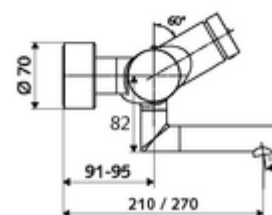

Číslo položky: 01 650 06 99

nástěnná umyvadlová armatura VITUS VW SC T smíchaná voda, termostat ThermoProtect

Manuální spouštění s automatickým procesem uzavření. Jednoduché nastavení doby chodu.

obsah balení

- samouzavírací nástěnná umyvadlová armatura
  - Samouzavírací knoflík SC
  - ThermoProtect termostat podle EN 1111, odblokovatelná/aretovatelná tepelná pojistka na 38 °C, ochrana proti opaření při výpadku přívodu studené vody
  - Ventil k provádění manuální termické dezinfekce (v souladu s DVGW list W 551)
  - samouzavírací kartuše SC II
  - 2 zpětné klapky RV (EN 1717: EB)
  - Otočné ramínko (aretovatelné) s nízkoaerosolovým perlátorem Care
- 2 S-přípojky a rozety (hloubkově nastavitelné)

technické údaje

- doba: 2 - 15 s nastavitelné (7 s nastaveno z výroby)
- průtok: max. 5 l/min závislé na tlaku
- průtok: 1,0 - 5,0 bar
- Max. provozní teplota: 70 °C (80 °C pro termickou dezinfekci)
- materiál: Výtok mosaz s atestem pro pitnou vodu; Tělo mosaz s atestem pro pitnou vodu
- povrch: chrom
- ke středu perlátoru: 210 mm
- Přípojka: 2x DN 15 G 1/2 vnější závit
- Zertifikate: PA-IX 38234/IO, Belgaqua
- třída hluku: I
- třída průtoku: O

údaje o dodání

- hmotnost: 4,91 kg/kus
- jednotka balení: 1

doporučené příslušenství

S-přípojovací sada s předuzávěrem
umyvadlový výtokový ventil OPEN
umyvadlový výtokový ventil PUSH OPEN

obj. č.: 23 775 00 99
obj. č.: 02 002 06 99   nebo
obj. č.: 02 000 06 99   nebo