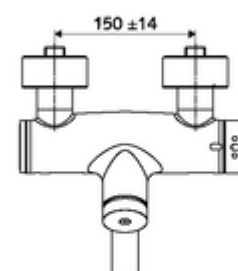

Číslo položky: 01 650 06 99

nástěnná umyvadlová armatura VITUS VW SC T smíchaná voda, termostat ThermoProtect

Manuální spouštění s automatickým procesem uzavření. Jednoduché nastavení doby chodu.

obsah balení

- samouzavírací nástěnná umyvadlová armatura
  - Samouzavírací knoflík SC
  - ThermoProtect termostat podle EN 1111, odblokovatelná/aretovatelná tepelná pojistka na 38 °C, ochrana proti opaření při výpadku přívodu studené vody
  - Ventil k provádění manuální termické dezinfekce (v souladu s DVGW list W 551)
  - samouzavírací kartuše SC II
  - 2 zpětné klapky RV (EN 1717: EB)
  - Otočné ramínko (aretovatelné) s nízkoaerosolovým perlátorem Care
- 2 S-přípojky a rozety (hloubkově nastavitelné)

technické údaje

- doba: 2 - 15 s nastavitelné (7 s nastaveno z výroby)
- průtok: max. 5 l/min závislé na tlaku
- průtok: 1,0 - 5,0 bar
- Max. provozní teplota: 70 °C (80 °C pro termickou dezinfekci)
- materiál: Výtok mosaz s atestem pro pitnou vodu; Tělo mosaz s atestem pro pitnou vodu
- povrch: chrom
- ke středu perlátoru: 210 mm
- Přípojka: 2x DN 15 G 1/2 vnější závit
- Zertifikate: PA-IX 38234/IO, Belgaqua
- třída hluku: I
- třída průtoku: O

údaje o dodání

- hmotnost: 4,91 kg/kus
- jednotka balení: 1

doporučené příslušenství

S-přípojovací sada s předuzávěrem
umyvadlový výtokový ventil OPEN
umyvadlový výtokový ventil PUSH OPEN

obj. č.: 23 775 00 99
obj. č.: 02 002 06 99   nebo
obj. č.: 02 000 06 99   nebo