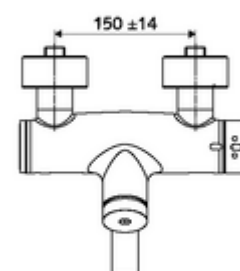

- samouzavírací nástěnná umyvadlová armatura
 - Samouzavírací knoflík SC
 - ThermoProtect termostat podle EN 1111, odblokovatelná/aretovatelná tepelná pojistka na 38 °C, ochrana proti opaření při výpadku přívodu studené vody
 - Ventil k provádění manuální termické dezinfekce (v souladu s DVGW list W 551)
 - samouzavírací kartuše SC II
 - 2 zpětné klapky RV (EN 1717: EB)
 - Otočné ramínko (aretovatelné) s nízko-aerosolovým perlátorem Care
- 2 S-přípojky a rozety (hloubkově nastavitelné)

technické údaje

- doba: 2 - 15 s nastavitelné (7 s nastaveno z výroby)
- průtok: max. 5 l/min závislé na tlaku
- průtok: 1,0 - 5,0 bar
- Max. provozní teplota: 70 °C (80 °C pro termickou dezinfekci)
- materiál: Výtok mosaz s atestem pro pitnou vodu; Tělo mosaz s atestem pro pitnou vodu
- povrch: chrom
- ke středu perlátoru: 210 mm
- Přípojka: 2x DN 15 G 1/2 vnější závit
- Zertifikate: PA-IX 38234/IO, Belgaqua
- třída hluku: I
- třída průtoku: O

údaje o dodání

- hmotnost: 4,91 kg/kus
- jednotka balení: 1

doporučené příslušenství

S-přípojovací sada s předuzávěrem
 umyvadlový výtokový ventil OPEN
 umyvadlový výtokový ventil PUSH OPEN

obj. č.: 23 775 00 99
 obj. č.: 02 002 06 99 nebo
 obj. č.: 02 000 06 99 nebo