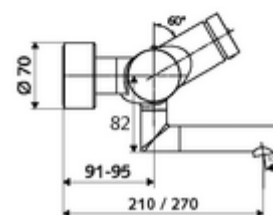

Číslo položky: 01 650 06 99

nástěnná umyvadlová armatura VITUS VW SC T

smíchaná voda, termostat ThermoProtect

Manuální spouštění s automatickým procesem uzavření. Jednoduché nastavení doby chodu.

obsah balení

- samouzavírací nástěnná umyvadlová armatura
  - Samouzavírací knoflík SC
  - ThermoProtect termostat podle EN 1111, odblokovatelná/aretovatelná tepelná pojistka na 38 °C, ochrana proti opaření při výpadku přívodu studené vody
  - Ventil k provádění manuální termické dezinfekce (v souladu s DVGW list W 551)
  - samouzavírací kartuše SC II
  - 2 zpětné klapky RV (EN 1717: EB)
  - Otočné ramínko (aretovatelné) s nízkoaerosolovým perlátorem Care
- 2 S-přípojky a rozety (hloubkově nastavitelné)

technické údaje

- doba: 2 - 15 s nastavitelné (7 s nastaveno z výroby)
- průtok: max. 5 l/min závislé na tlaku
- průtok: 1,0 - 5,0 bar
- Max. provozní teplota: 70 °C (80 °C pro termickou dezinfekci)
- materiál: Výtok mosaz s atestem pro pitnou vodu; Tělo mosaz s atestem pro pitnou vodu
- povrch: chrom
- ke středu perlátoru: 210 mm
- Přípojka: 2x DN 15 G 1/2 vnější závit
- Zertifikate: PA-IX 38234/IO, Belgaqua
- třída hluku: I
- třída průtoku: O

údaje o dodání

- hmotnost: 4,91 kg/kus
- jednotka balení: 1

doporučené příslušenství

S-přípojovací sada s předuzávěrem
umyvadlový výtokový ventil OPEN
umyvadlový výtokový ventil PUSH OPEN

obj. č.: 23 775 00 99
obj. č.: 02 002 06 99   nebo
obj. č.: 02 000 06 99   nebo