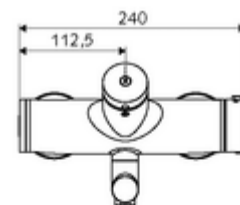

technické údaje

- doba: 2 - 15 s nastavitelné (7 s nastaveno z výroby)
- průtok: max. 5 l/min závislé na tlaku
- průtok: 1,0 - 5,0 bar
- Max. provozní teplota: 70 °C (80 °C pro termickou dezinfekci)
- materiál: Výtok mosaz s atestem pro pitnou vodu; Tělo mosaz s atestem pro pitnou vodu
- povrch: chrom
- ke středu perlátoru: 210 mm
- Přípojka: 2x DN 15 G 1/2 vnější závit
- Zertifikate: PA-IX 38234/IO, Belgaqua
- třída hluku: I
- třída průtoku: O

údaje o dodání

- hmotnost: 4,91 kg/kus
- jednotka balení: 1

doporučené příslušenství

S-přípojovací sada s předuzávěrem
 umyvadlový výtokový ventil OPEN
 umyvadlový výtokový ventil PUSH OPEN

obj. č.: 23 775 00 99
 obj. č.: 02 002 06 99 nebo
 obj. č.: 02 000 06 99 nebo