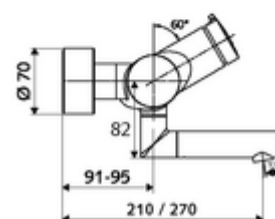

Číslo položky: 01 651 06 99

nástěnná umyvadlová armatura VITUS VW SC M smíchaná voda

Manuální spouštění s automatickým procesem uzavření. Jednoduché nastavení doby chodu.

obsah balení

- samouzavírací nástěnná umyvadlová armatura
  - Samouzavírací knoflík SC-M
  - Ventil k provádění manuální termické dezinfekce (v souladu s DVGW list W 551)
  - samouzavírací kartuše SC II s omezoavčem horké vody
  - 2 zpětné klapky RV (EN 1717: EB)
  - Otočné ramínko (aretovatelné) s nízko-aerosolovým perlátorem Care
- 2 S-přípojky a rozety (hloubkově nastavitelné)

technické údaje

- doba: 2 - 15 s nastavitelné (7 s nastaveno z výroby)
- průtok: max. 5 l/min závislé na tlaku
- průtok: 1,0 - 5,0 bar
- Max. provozní teplota: 70 °C (80 °C pro termickou dezinfekci)
- materiál: Výtok mosaz s atestem pro pitnou vodu; Tělo mosaz s atestem pro pitnou vodu
- povrch: chrom
- ke středu perlátoru: 210 mm
- Přípojka: 2x DN 15 G 1/2 vnější závit
- Zertifikate: PA-IX 38237/IO, Belgaqua
- třída hluku: I
- třída průtoku: O

údaje o dodání

- hmotnost: 4,59 kg/kus
- jednotka balení: 1

doporučené příslušenství

S-připojovací sada s předuzávěrem
umyvadlový výtokový ventil OPEN
umyvadlový výtokový ventil PUSH OPEN

obj. č.: 23 775 00 99
obj. č.: 02 002 06 99   nebo
obj. č.: 02 000 06 99   nebo