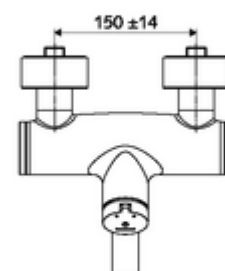

Číslo položky: 01 651 06 99

nástěnná umyvadlová armatura VITUS VW SC M smíchaná voda

Manuální spouštění s automatickým procesem uzavření. Jednoduché nastavení doby chodu.

obsah balení

- samouzavírací nástěnná umyvadlová armatura
  - Samouzavírací knoflík SC-M
  - ventil (mechanický) k provádění termické dezinfekce (dle DVGW)
  - samouzavírací kartuše SC II s omezoavčem horké vody
  - 2 zpětné klapky RV (EN 1717: EB)
  - Otočné ramínko (aretovatelné) s nízkoaerosolovým perlátorem Care
- 2 S-přípojky a rozety (hloubkově nastavitelné)

technické údaje

- doba: 2 - 15 s nastavitelné (7 s nastaveno z výroby)
- průtok: max. 5 l/min závislé na tlaku
- průtok: 1,0 - 5,0 bar
- Max. provozní teplota: 70 °C (80 °C pro termickou dezinfekci)
- materiál: Výtok mosaz s atestem pro pitnou vodu; Tělo mosaz s atestem pro pitnou vodu
- povrch: chrom
- ke středu perlátoru: 210 mm
- Přípojka: 2x DN 15 G 1/2 vnější závit
- Zertifikate: PA-IX 38237/IO, Belgaqua
- třída hluku: I
- třída průtoku: O

údaje o dodání

- hmotnost: 4,59 kg/kus
- jednotka balení: 1

doporučené příslušenství

S-přípojovací sada s předuzávěrem

obj. č.: 23 775 00 99