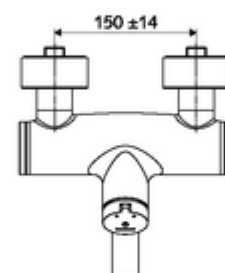

Číslo položky: 01 651 06 99

nástěnná umyvadlová armatura VITUS VW SC M smíchaná voda

Manuální spouštění s automatickým procesem uzavření. Jednoduché nastavení doby chodu.

obsah balení

- samouzavírací nástěnná umyvadlová armatura
 - Samouzavírací knoflík SC-M
 - Ventil k provádění manuální termické dezinfekce (v souladu s DVGW list W 551)
 - samouzavírací kartuše SC II s omezoavčem horké vody
 - 2 zpětné klapky RV (EN 1717: EB)
 - Otočné ramínko (aretovatelné) s nízko-aerosolovým perlátorem Care
- 2 S-přípojky a rozety (hloubkově nastavitelné)

technické údaje

- doba: 2 - 15 s nastavitelné (7 s nastaveno z výroby)
- průtok: max. 5 l/min závislé na tlaku
- průtok: 1,0 - 5,0 bar
- Max. provozní teplota: 70 °C (80 °C pro termickou dezinfekci)
- materiál: Výtok mosaz s atestem pro pitnou vodu; Tělo mosaz s atestem pro pitnou vodu
- povrch: chrom
- ke středu perlátoru: 210 mm
- Přípojka: 2x DN 15 G 1/2 vnější závit
- Zertifikate: PA-IX 38237/IO, Belgaqua
- třída hluku: I
- třída průtoku: O

údaje o dodání

- hmotnost: 4,59 kg/kus
- jednotka balení: 1

doporučené příslušenství

S-připojovací sada s předuzávěrem
umyvadlový výtokový ventil OPEN
umyvadlový výtokový ventil PUSH OPEN

obj. č.: 23 775 00 99
obj. č.: 02 002 06 99 nebo
obj. č.: 02 000 06 99 nebo