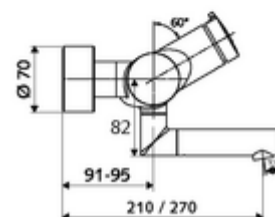

Číslo položky: 01 651 06 99

nástěnná umyvadlová armatura VITUS VW SC M smíchaná voda

Manuální spouštění s automatickým procesem uzavření. Jednoduché nastavení doby chodu.

obsah balení

- samouzavírací nástěnná umyvadlová armatura
 - Samouzavírací knoflík SC-M
 - Ventil k provádění manuální termické dezinfekce (v souladu s DVGW list W 551)
 - samouzavírací kartuše SC II s omezoavčem horké vody
 - 2 zpětné klapky RV (EN 1717: EB)
 - Otočné ramínko (aretovatelné) s nízko-aerosolovým perlátorem Care
- 2 S-přípojky a rozety (hloubkově nastavitelné)

technické údaje

- doba: 2 - 15 s nastavitelné (7 s nastaveno z výroby)
- průtok: max. 5 l/min závislé na tlaku
- průtok: 1,0 - 5,0 bar
- Max. provozní teplota: 70 °C (80 °C pro termickou dezinfekci)
- materiál: Výtok mosaz s atestem pro pitnou vodu; Tělo mosaz s atestem pro pitnou vodu
- povrch: chrom
- ke středu perlátoru: 210 mm
- Přípojka: 2x DN 15 G 1/2 vnější závit
- Zertifikate: PA-IX 38237/IO, Belgaqua
- třída hluku: I
- třída průtoku: O

údaje o dodání

- hmotnost: 4,59 kg/kus
- jednotka balení: 1

doporučené příslušenství

S-připojovací sada s předuzávěrem
umyvadlový výtokový ventil OPEN
umyvadlový výtokový ventil PUSH OPEN

obj. č.: 23 775 00 99
obj. č.: 02 002 06 99 nebo
obj. č.: 02 000 06 99 nebo