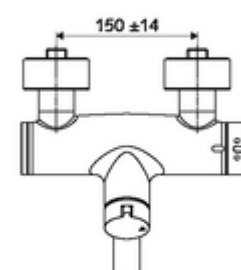

Číslo položky: 01 652 06 99

nástěnná umyvadlová armatura VITUS VW Auf/Zu T smíchaná voda, termostat ThermoProtect

Manuální otevř/zavř ovládání.

obsah balení

- otevř./zavř. nástěnná umyvadlová armatura
  - Ovládací tlačítko otevř./zavř.
  - ThermoProtect termostat podle EN 1111, odblokovatelná/aretovatelná tepelná pojistka na 38 °C, ochrana proti opaření při výpadku přívodu studené vody
  - ventil (mechanický) k provádění termické dezinfekce (dle DVGW)
  - keramická kartuše s funkcí otevřeno/zavřeno
  - 2 zpětné klapky RV (EN 1717: EB)
  - Otočné ramínko (aretovatelné) s nízko-aerosolovým perlátorem Care
- 2 S-přípojky a rozety (hloubkově nastavitelné)

technické údaje

- průtok: max. 5 l/min závislé na tlaku
- průtok: 1,0 - 5,0 bar
- Max. provozní teplota: 70 °C (80 °C pro termickou dezinfekci)
- materiál: Výtok mosaz s atestem pro pitnou vodu; Tělo mosaz s atestem pro pitnou vodu
- povrch: chrom
- ke středu perlátoru: 210 mm
- Přípojka: 2x DN 15 G 1/2 vnější závit
- Zertifikate: PA-IX 38236/IO, Belgaqua
- třída hluku: I
- třída průtoku: O

údaje o dodání

- hmotnost: 5,05 kg/kus
- jednotka balení: 1

doporučené příslušenství

S-přípojovací sada s předuzávěrem

obj. č.: 23 775 00 99