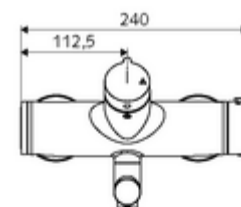

Číslo položky: 01 652 06 99

nástěnná umyvadlová armatura VITUS VW Auf/Zu T smíchaná voda, termostat ThermoProtect

Manuální otevř/zavř ovládání.

obsah balení

- otevř./zavř. nástěnná umyvadlová armatura
  - Ovládací tlačítko otevř./zavř.
  - ThermoProtect termostat podle EN 1111, odblokovatelná/aretovatelná tepelná pojistka na 38 °C, ochrana proti opaření při výpadku přívodu studené vody
  - ventil (mechanický) k provádění termické dezinfekce (dle DVGW)
  - keramická kartuše s funkcí otevřeno/zavřeno
  - 2 zpětné klapky RV (EN 1717: EB)
  - Otočné ramínko (aretovatelné) s nízko-aerosolovým perlátorem Care
- 2 S-přípojky a rozety (hloubkově nastavitelné)

technické údaje

- průtok: max. 5 l/min závislé na tlaku
- průtok: 1,0 - 5,0 bar
- Max. provozní teplota: 70 °C (80 °C pro termickou dezinfekci)
- materiál: Výtok mosaz s atestem pro pitnou vodu; Tělo mosaz s atestem pro pitnou vodu
- povrch: chrom
- ke středu perlátoru: 210 mm
- Přípojka: 2x DN 15 G 1/2 vnější závit
- Zertifikate: PA-IX 38236/IO, Belgaqua
- třída hluku: I
- třída průtoku: O

údaje o dodání

- hmotnost: 5,05 kg/kus
- jednotka balení: 1

doporučené příslušenství

S-přípojovací sada s předuzávěrem

obj. č.: 23 775 00 99