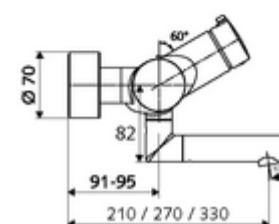

Číslo položky: 01 652 06 99

nástěnná umyvadlová armatura VITUS VW Auf/Zu T smíchaná voda, termostat ThermoProtect

Manuální otevř/zavř ovládání.

obsah balení

- otevř./zavř. nástěnná umyvadlová armatura
 - Ovládací tlačítko otevř./zavř.
 - ThermoProtect termostat podle EN 1111, odblokovatelná/aretovatelná tepelná pojistka na 38 °C, ochrana proti opaření při výpadku přívodu studené vody
 - Ventil k provádění manuální termické dezinfekce (v souladu s DVGW list W 551)
 - keramická kartuše s funkcí otevřeno/zavřeno
 - 2 zpětné klapky RV (EN 1717: EB)
 - Otočné ramínko (aretovatelné) s nízko-aerosolovým perlátorem Care
- 2 S-přípojky a rozety (hloubkově nastavitelné)

technické údaje

- průtok: max. 5 l/min závislé na tlaku
- průtok: 1,0 - 5,0 bar
- Max. provozní teplota: 70 °C (80 °C pro termickou dezinfekci)
- materiál: Výtok mosaz s atestem pro pitnou vodu; Tělo mosaz s atestem pro pitnou vodu
- povrch: chrom
- ke středu perlátoru: 210 mm
- Přípojka: 2x DN 15 G 1/2 vnější závit
- Zertifikate: PA-IX 38236/IO, Belgaqua
- třída hluku: I
- třída průtoku: O

údaje o dodání

- hmotnost: 5,05 kg/kus
- jednotka balení: 1

doporučené příslušenství

S-přípojovací sada s předuzávěrem

obj. č.: 23 775 00 99

oznámení

- výrobek končí, dodáván do vyprodání zásob