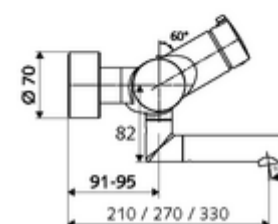

Číslo položky: 01 652 06 99

nástěnná umyvadlová armatura VITUS VW Auf/Zu T smíchaná voda, termostat ThermoProtect

Manuální otevř/zavř ovládání.

obsah balení

- otevř./zavř. nástěnná umyvadlová armatura
  - Ovládací tlačítko otevř./zavř.
  - ThermoProtect termostat podle EN 1111, odblokovatelná/aretovatelná tepelná pojistka na 38 °C, ochrana proti opaření při výpadku přívodu studené vody
  - ventil (mechanický) k provádění termické dezinfekce (dle DVGW)
  - keramická kartuše s funkcí otevřeno/zavřeno
  - 2 zpětné klapky RV (EN 1717: EB)
  - Otočné ramínko (aretovatelné) s nízko-aerosolovým perlátorem Care
- 2 S-přípojky a rozety (hloubkově nastavitelné)

technické údaje

- průtok: max. 5 l/min závislé na tlaku
- průtok: 1,0 - 5,0 bar
- Max. provozní teplota: 70 °C (80 °C pro termickou dezinfekci)
- materiál: Výtok mosaz s atestem pro pitnou vodu; Tělo mosaz s atestem pro pitnou vodu
- povrch: chrom
- ke středu perlátoru: 210 mm
- Přípojka: 2x DN 15 G 1/2 vnější závit
- Zertifikate: PA-IX 38236/IO, Belgaqua
- třída hluku: I
- třída průtoku: O

údaje o dodání

- hmotnost: 5,05 kg/kus
- jednotka balení: 1

doporučené příslušenství

S-přípojovací sada s předuzávěrem

obj. č.: 23 775 00 99