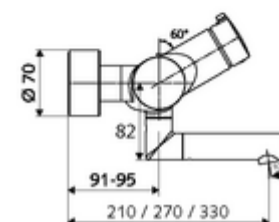

Číslo položky: 01 652 06 99

nástěnná umyvadlová armatura VITUS VW Auf/Zu T smíchaná voda, termostat ThermoProtect

Manuální otevř/zavř ovládání.

obsah balení

- otevř./zavř. nástěnná umyvadlová armatura
 - Ovládací tlačítko otevř./zavř.
 - ThermoProtect termostat podle EN 1111, odblokovatelná/aretovatelná tepelná pojistka na 38 °C, ochrana proti opaření při výpadku přívodu studené vody
 - Ventil k provádění manuální termické dezinfekce (v souladu s DVGW list W 551)
 - keramická kartuše s funkcí otevřeno/zavřeno
 - 2 zpětné klapky RV (EN 1717: EB)
 - Otočné ramínko (aretovatelné) s nízko-aerosolovým perlátorem Care
- 2 S-přípojky a rozety (hloubkově nastavitelné)

technické údaje

- průtok: max. 5 l/min závislé na tlaku
- průtok: 1,0 - 5,0 bar
- Max. provozní teplota: 70 °C (80 °C pro termickou dezinfekci)
- materiál: Výtok mosaz s atestem pro pitnou vodu; Tělo mosaz s atestem pro pitnou vodu
- povrch: chrom
- ke středu perlátoru: 210 mm
- Přípojka: 2x DN 15 G 1/2 vnější závit
- Zertifikate: PA-IX 38236/IO, Belgaqua
- třída hluku: I
- třída průtoku: O

údaje o dodání

- hmotnost: 5,05 kg/kus
- jednotka balení: 1

doporučené příslušenství

S-přípojovací sada s předuzávěrem

obj. č.: 23 775 00 99

oznámení

- výrobek končí, dodáván do vyprodání zásob