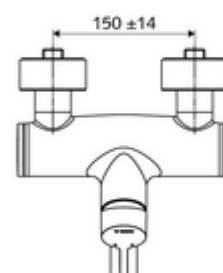

Číslo položky: 01 653 06 99

nástěnná umyvadlová armatura VITUS VW EH M smíchaná voda

Manuální pákové ovládání.

obsah balení

- páková nástěnná umyvadlová armatura
  - Ovládací rukojeť z mosazi
  - ventil (mechanický) k provádění termické dezinfekce (dle DVGW)
  - směšovací keramická kartuše pro pákovou armaturu s omezovačem horké vody i průtoku
  - 2 zpětné klapky RV (EN 1717: EB)
  - Otočné ramínko (aretovatelné) s nízko-aerosolovým perlátorem Care
- 2 S-přípojky a rozety (hloubkově nastavitelné)

technické údaje

- průtok: max. 5 l/min závislé na tlaku
- průtok: 1,0 - 5,0 bar
- Max. klidový tlak: 8 bar
- Max. provozní teplota: 70 °C (80 °C pro termickou dezinfekci)
- materiál: Výtok mosaz s atestem pro pitnou vodu; Tělo mosaz s atestem pro pitnou vodu
- povrch: chrom
- ke středu perlátoru: 210 mm
- Přípojka: 2x DN 15 G 1/2 vnější závit
- Zertifikate: PA-IX 38238/IO, Belgaqua
- třída hluku: I
- třída průtoku: O

údaje o dodání

- hmotnost: 4,79 kg/kus
- jednotka balení: 1

doporučené příslušenství

S-připojovací sada s předuzávěrem

obj. č.: 23 775 00 99