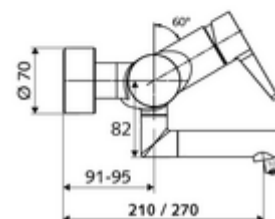

Číslo položky: 01 653 06 99

nástěnná umyvadlová armatura VITUS VW EH M smíchaná voda

Manuální pákové ovládání.

obsah balení

- páková nástěnná umyvadlová armatura
  - Ovládací rukojeť z mosazi
  - Ventil k provádění manuální termické dezinfekce (v souladu s DVGW list W 551)
  - směšovací keramická kartuše pro pákovou armaturu s omezovačem horké vody i průtoku
  - 2 zpětné klapky RV (EN 1717: EB)
  - Otočné ramínko (aretovatelné) s nízkoaerosolovým perlátorem Care
- 2 S-přípojky a rozety (hloubkově nastavitelné)

technické údaje

- průtok: max. 5 l/min závislé na tlaku
- průtok: 1,0 - 5,0 bar
- Max. klidový tlak: 8 bar
- Max. provozní teplota: 70 °C (80 °C pro termickou dezinfekci)
- materiál: Výtok mosaz s atestem pro pitnou vodu; Tělo mosaz s atestem pro pitnou vodu
- povrch: chrom
- ke středu perlátoru: 210 mm
- Přípojka: 2x DN 15 G 1/2 vnější závit
- Zertifikate: PA-IX 38238/IO, Belgaqua
- třída hluku: I
- třída průtoku: O

údaje o dodání

- hmotnost: 4,79 kg/kus
- jednotka balení: 1

doporučené příslušenství

S-připojovací sada s předuzávěrem
umyvadlový výtokový ventil OPEN
umyvadlový výtokový ventil PUSH OPEN

obj. č.: 23 775 00 99
obj. č.: 02 002 06 99   nebo
obj. č.: 02 000 06 99   nebo