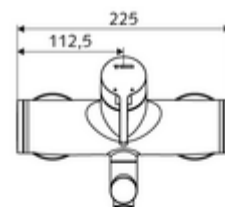

Číslo položky: 01 653 06 99

nástěnná umyvadlová armatura VITUS VW EH M smíchaná voda

Manuální pákové ovládání.

obsah balení

- páková nástěnná umyvadlová armatura
  - Ovládací rukojeť z mosazi
  - Ventil k provádění manuální termické dezinfekce (v souladu s DVGW list W 551)
  - směšovací keramická kartuše pro pákovou armaturu s omezovačem horké vody i průtoku
  - 2 zpětné klapky RV (EN 1717: EB)
  - Otočné ramínko (aretovatelné) s nízko-aerosolovým perlátorem Care
- 2 S-přípojky a rozety (hloubkově nastavitelné)

technické údaje

- průtok: max. 5 l/min závislé na tlaku
- průtok: 1,0 - 5,0 bar
- Max. klidový tlak: 8 bar
- Max. provozní teplota: 70 °C (80 °C pro termickou dezinfekci)
- materiál: Výtok mosaz s atestem pro pitnou vodu; Tělo mosaz s atestem pro pitnou vodu
- povrch: chrom
- ke středu perlátoru: 210 mm
- Přípojka: 2x DN 15 G 1/2 vnější závit
- Zertifikate: PA-IX 38238/IO, Belgaqua
- třída hluku: I
- třída průtoku: O

údaje o dodání

- hmotnost: 4,79 kg/kus
- jednotka balení: 1

doporučené příslušenství

S-připojovací sada s předuzávěrem
umyvadlový výtokový ventil OPEN
umyvadlový výtokový ventil PUSH OPEN

obj. č.: 23 775 00 99
obj. č.: 02 002 06 99   nebo
obj. č.: 02 000 06 99   nebo