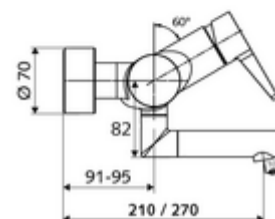

Číslo položky: 01 653 06 99

nástěnná umyvadlová armatura VITUS VW EH M smíchaná voda

Manuální pákové ovládání.

obsah balení

- páková nástěnná umyvadlová armatura
  - Ovládací rukojeť z mosazi
  - Ventil k provádění manuální termické dezinfekce (v souladu s DVGW list W 551)
  - směšovací keramická kartuše pro pákovou armaturu s omezovačem horké vody i průtoku
  - 2 zpětné klapky RV (EN 1717: EB)
  - Otočné ramínko (aretovatelné) s nízko-aerosolovým perlátorem Care
- 2 S-přípojky a rozety (hloubkově nastavitelné)

technické údaje

- průtok: max. 5 l/min závislé na tlaku
- průtok: 1,0 - 5,0 bar
- Max. klidový tlak: 8 bar
- Max. provozní teplota: 70 °C (80 °C pro termickou dezinfekci)
- materiál: Výtok mosaz s atestem pro pitnou vodu; Tělo mosaz s atestem pro pitnou vodu
- povrch: chrom
- ke středu perlátoru: 210 mm
- Přípojka: 2x DN 15 G 1/2 vnější závit
- Zertifikate: PA-IX 38238/IO, Belgaqua
- třída hluku: I
- třída průtoku: O

údaje o dodání

- hmotnost: 4,79 kg/kus
- jednotka balení: 1

doporučené příslušenství

S-připojovací sada s předuzávěrem
umyvadlový výtokový ventil OPEN
umyvadlový výtokový ventil PUSH OPEN

obj. č.: 23 775 00 99
obj. č.: 02 002 06 99   nebo
obj. č.: 02 000 06 99   nebo