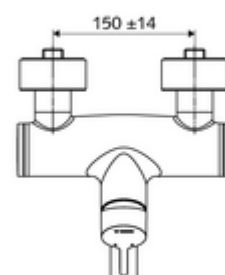

Číslo položky: 01 653 06 99

nástěnná umyvadlová armatura VITUS VW EH M smíchaná voda

Manuální pákové ovládání.

obsah balení

- páková nástěnná umyvadlová armatura
  - Ovládací rukojeť z mosazi
  - Ventil k provádění manuální termické dezinfekce (v souladu s DVGW list W 551)
  - směšovací keramická kartuše pro pákovou armaturu s omezovačem horké vody i průtoku
  - 2 zpětné klapky RV (EN 1717: EB)
  - Otočné ramínko (aretovatelné) s nízko-aerosolovým perlátorem Care
- 2 S-přípojky a rozety (hloubkově nastavitelné)

technické údaje

- průtok: max. 5 l/min závislé na tlaku
- průtok: 1,0 - 5,0 bar
- Max. klidový tlak: 8 bar
- Max. provozní teplota: 70 °C (80 °C pro termickou dezinfekci)
- materiál: Výtok mosaz s atestem pro pitnou vodu; Tělo mosaz s atestem pro pitnou vodu
- povrch: chrom
- ke středu perlátoru: 210 mm
- Přípojka: 2x DN 15 G 1/2 vnější závit
- Zertifikate: PA-IX 38238/IO, Belgaqua
- třída hluku: I
- třída průtoku: O

údaje o dodání

- hmotnost: 4,79 kg/kus
- jednotka balení: 1

doporučené příslušenství

S-připojovací sada s předuzávěrem
umyvadlový výtokový ventil OPEN
umyvadlový výtokový ventil PUSH OPEN

obj. č.: 23 775 00 99
obj. č.: 02 002 06 99   nebo
obj. č.: 02 000 06 99   nebo