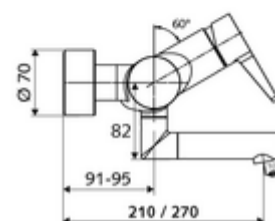

Číslo položky: 01 653 06 99

nástěnná umyvadlová armatura VITUS VW EH M smíchaná voda

Manuální pákové ovládání.

obsah balení

- páková nástěnná umyvadlová armatura
  - Ovládací rukojeť z mosazi
  - Ventil k provádění manuální termické dezinfekce (v souladu s DVGW list W 551)
  - směšovací keramická kartuše pro pákovou armaturu s omezovačem horké vody i průtoku
  - 2 zpětné klapky RV (EN 1717: EB)
  - Otočné ramínko (aretovatelné) s nízko-aerosolovým perlátorem Care
- 2 S-přípojky a rozety (hloubkově nastavitelné)

technické údaje

- průtok: max. 5 l/min závislé na tlaku
- průtok: 1,0 - 5,0 bar
- Max. klidový tlak: 8 bar
- Max. provozní teplota: 70 °C (80 °C pro termickou dezinfekci)
- materiál: Výtok mosaz s atestem pro pitnou vodu; Tělo mosaz s atestem pro pitnou vodu
- povrch: chrom
- ke středu perlátoru: 210 mm
- Přípojka: 2x DN 15 G 1/2 vnější závit
- Zertifikate: PA-IX 38238/IO, Belgaqua
- třída hluku: I
- třída průtoku: O

údaje o dodání

- hmotnost: 4,79 kg/kus
- jednotka balení: 1

doporučené příslušenství

S-připojovací sada s předuzávěrem
umyvadlový výtokový ventil OPEN
umyvadlový výtokový ventil PUSH OPEN

obj. č.: 23 775 00 99
obj. č.: 02 002 06 99   nebo
obj. č.: 02 000 06 99   nebo