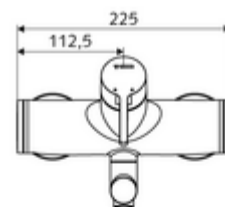

Číslo položky: 01 653 06 99

nástěnná umyvadlová armatura VITUS VW EH M smíchaná voda

Manuální pákové ovládání.

obsah balení

- páková nástěnná umyvadlová armatura
  - Ovládací rukojeť z mosazi
  - Ventil k provádění manuální termické dezinfekce (v souladu s DVGW list W 551)
  - směšovací keramická kartuše pro pákovou armaturu s omezovačem horké vody i průtoku
  - 2 zpětné klapky RV (EN 1717: EB)
  - Otočné ramínko (aretovatelné) s nízkoaerosolovým perlátorem Care
- 2 S-přípojky a rozety (hloubkově nastavitelné)

technické údaje

- průtok: max. 5 l/min závislé na tlaku
- průtok: 1,0 - 5,0 bar
- Max. klidový tlak: 8 bar
- Max. provozní teplota: 70 °C (80 °C pro termickou dezinfekci)
- materiál: Výtok mosaz s atestem pro pitnou vodu; Tělo mosaz s atestem pro pitnou vodu
- povrch: chrom
- ke středu perlátoru: 210 mm
- Přípojka: 2x DN 15 G 1/2 vnější závit
- Zertifikate: PA-IX 38238/IO, Belgaqua
- třída hluku: I
- třída průtoku: O

údaje o dodání

- hmotnost: 4,79 kg/kus
- jednotka balení: 1

doporučené příslušenství

S-připojovací sada s předuzávěrem
umyvadlový výtokový ventil OPEN
umyvadlový výtokový ventil PUSH OPEN

obj. č.: 23 775 00 99
obj. č.: 02 002 06 99   nebo
obj. č.: 02 000 06 99   nebo