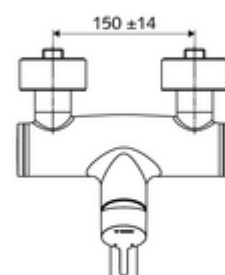

Číslo položky: 01 653 06 99

nástěnná umyvadlová armatura VITUS VW EH M smíchaná voda

Manuální pákové ovládání.

obsah balení

- páková nástěnná umyvadlová armatura
  - Ovládací rukojeť z mosazi
  - Ventil k provádění manuální termické dezinfekce (v souladu s DVGW list W 551)
  - směšovací keramická kartuše pro pákovou armaturu s omezovačem horké vody i průtoku
  - 2 zpětné klapky RV (EN 1717: EB)
  - Otočné ramínko (aretovatelné) s nízkoaerosolovým perlátorem Care
- 2 S-přípojky a rozety (hloubkově nastavitelné)

technické údaje

- průtok: max. 5 l/min závislé na tlaku
- průtok: 1,0 - 5,0 bar
- Max. klidový tlak: 8 bar
- Max. provozní teplota: 70 °C (80 °C pro termickou dezinfekci)
- materiál: Výtok mosaz s atestem pro pitnou vodu; Tělo mosaz s atestem pro pitnou vodu
- povrch: chrom
- ke středu perlátoru: 210 mm
- Přípojka: 2x DN 15 G 1/2 vnější závit
- Zertifikate: PA-IX 38238/IO, Belgaqua
- třída hluku: I
- třída průtoku: O

údaje o dodání

- hmotnost: 4,79 kg/kus
- jednotka balení: 1

doporučené příslušenství

S-připojovací sada s předuzávěrem
umyvadlový výtokový ventil OPEN
umyvadlový výtokový ventil PUSH OPEN

obj. č.: 23 775 00 99
obj. č.: 02 002 06 99   nebo
obj. č.: 02 000 06 99   nebo