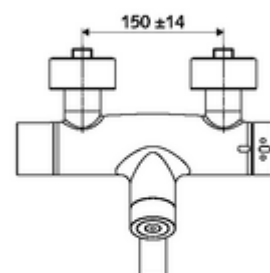

technické údaje

- možnost nastavení pomocí SWS SSC
  - Aktivační síla (lehce/středně/těžce)
  - Manuální programování (vyp/zap)
  - Max. doba chodu (1-950 s)
  - hygienický proplach (vyp/1-1000 s, každých 1-250 hodin po posledním spláchnutí/ každých 1-250 hod)
  - Doba zablokování aktivace (vyp/1-255 s, prodleva 1-2000 min)
- možnost nastavení manuálním programováním
  - Max. doba chodu (4-120 s, 10 programových stupňů)
  - hygienický proplach (vyp/20 s, každých 24 h)
- průtok: max. 5 l/min závislé na tlaku
- průtok: 1,0 - 5,0 bar
- Max. klidový tlak: 8 bar
- Max. provozní teplota: 70 °C (80 °C pro termickou dezinfekci)
- materiál: Výtok mosaz s atestem pro pitnou vodu; Tělo mosaz s atestem pro pitnou vodu
- povrch: chrom
- ke středu perlátoru: 210 mm
- Přípojka: 2x DN 15 G 1/2 vnější závit
- Zertifikate: PA-IX 28575/IO, Belgaqua
- třída hluku: I
- třída průtoku: O

údaje o dodání

- hmotnost: 5,11 kg/kus
- jednotka balení: 1

doporučené příslušenství

S-přípojovací sada s předuzávěrem

obj. č.: 23 775 00 99