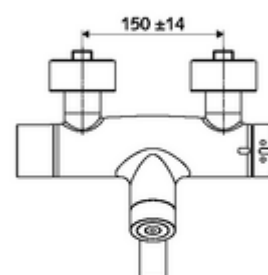

technické údaje

- možnost nastavení pomocí SWS SSC
  - Aktivační síla (lehce/středně/těžce)
  - Manuální programování (vyp/zap)
  - Max. doba chodu (1-950 s)
  - hygienický proplach (vyp/1-1000 s, každých 1-250 hodin po posledním spláchnutí/ každých 1-250 hod)
  - Doba zablokování aktivace (vyp/1-255 s, prodleva 1-2000 min)
- možnost nastavení manuálním programováním
  - Max. doba chodu (4-120 s, 10 programových stupňů)
  - hygienický proplach (vyp/20 s, každých 24 h)
- průtok: max. 5 l/min závislé na tlaku
- průtok: 1,0 - 5,0 bar
- Max. klidový tlak: 8 bar
- Max. provozní teplota: 70 °C (80 °C pro termickou dezinfekci)
- materiál: Výtok mosaz s atestem pro pitnou vodu; Tělo mosaz s atestem pro pitnou vodu
- povrch: chrom
- ke středu perlátoru: 210 mm
- Přípojka: 2x DN 15 G 1/2 vnější závit
- Zertifikate: PA-IX 28575/IO, Belgaqua
- třída hluku: I
- třída průtoku: O

údaje o dodání

- hmotnost: 5,11 kg/kus
- jednotka balení: 1