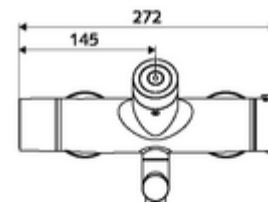

technické údaje

- možnost nastavení pomocí SWS SSC
  - Aktivační síla (lehce/středně/těžce)
  - Manuální programování (vyp/zap)
  - Max. doba chodu (1-950 s)
  - hygienický proplach (vyp/1-1000 s, každých 1-250 hodin po posledním spláchnutí/ každých 1-250 hod)
  - Doba zablokování aktivace (vyp/1-255 s, prodleva 1-2000 min)
- možnost nastavení manuálním programováním
  - Max. doba chodu (4-120 s, 10 programových stupňů)
  - hygienický proplach (vyp/20 s, každých 24 h)
- průtok: max. 5 l/min závislé na tlaku
- průtok: 1,0 - 5,0 bar
- Max. klidový tlak: 8 bar
- Max. provozní teplota: 70 °C (80 °C pro termickou dezinfekci)
- materiál: Výtok mosaz s atestem pro pitnou vodu; Tělo mosaz s atestem pro pitnou vodu
- povrch: chrom
- ke středu perlátoru: 210 mm
- Přípojka: 2x DN 15 G 1/2 vnější závit
- Zertifikate: PA-IX 28575/IO, Belgaqua
- třída hluku: I
- třída průtoku: O

údaje o dodání

- hmotnost: 5,11 kg/kus
- jednotka balení: 1