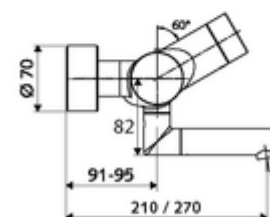

technické údaje

- možnost nastavení pomocí SWS SSC
  - Aktivační síla (lehce/středně/těžce)
  - Manuální programování (vyp/zap)
  - Max. doba chodu (1-950 s)
  - hygienický proplach (vyp/1-1000 s, každých 1-250 hodin po posledním spláchnutí/ každých 1-250 hod)
  - Doba zablokování aktivace (vyp/1-255 s, prodleva 1-2000 min)
- možnost nastavení manuálním programováním
  - Max. doba chodu (4-120 s, 10 programových stupňů)
  - hygienický proplach (vyp/20 s, každých 24 h)
- průtok: max. 5 l/min závislé na tlaku
- průtok: 1,0 - 5,0 bar
- Max. klidový tlak: 8 bar
- Max. provozní teplota: 70 °C (80 °C pro termickou dezinfekci)
- materiál: Výtok mosaz s atestem pro pitnou vodu; Tělo mosaz s atestem pro pitnou vodu
- povrch: chrom
- ke středu perlátoru: 210 mm
- Přípojka: 2x DN 15 G 1/2 vnější závit
- Zertifikate: PA-IX 28575/IO, Belgaqua
- třída hluku: I
- třída průtoku: O

údaje o dodání

- hmotnost: 5,11 kg/kus
- jednotka balení: 1