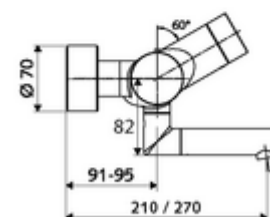

### údaje o dodání

- hmotnost: 5,11 kg/kus
- jednotka balení: 1