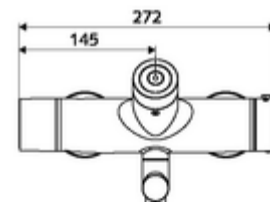

technické údaje

- možnost nastavení pomocí SWS SSC
  - Aktivační síla (lehce/středně/těžce)
  - Manuální programování (vyp/zap)
  - Max. doba chodu (1-950 s)
  - hygienický proplach (vyp/1-1000 s, každých 1-250 hodin po posledním spláchnutí/ každých 1-250 hod)
  - Doba zablokování aktivace (vyp/1-255 s, prodleva 1-2000 min)
- možnost nastavení manuálním programováním
  - Max. doba chodu (4-120 s, 10 programových stupňů)
  - hygienický proplach (vyp/20 s, každých 24 h)
- průtok: max. 5 l/min závislé na tlaku
- průtok: 1,0 - 5,0 bar
- Max. klidový tlak: 8 bar
- Max. provozní teplota: 70 °C (80 °C pro termickou dezinfekci)
- materiál: Výtok mosaz s atestem pro pitnou vodu; Tělo mosaz s atestem pro pitnou vodu
- povrch: chrom
- ke středu perlátoru: 210 mm
- Přípojka: 2x DN 15 G 1/2 vnější závit
- Zertifikate: PA-IX 28575/IO, Belgaqua
- třída hluku: I
- třída průtoku: O

údaje o dodání

- hmotnost: 5,11 kg/kus
- jednotka balení: 1

doporučené příslušenství

S-přípojovací sada s předuzávěrem

obj. č.: 23 775 00 99