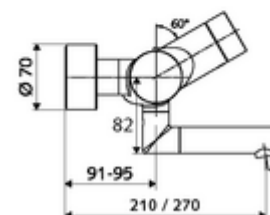

### údaje o dodání

- hmotnost: 5,08 kg/kus
- jednotka balení: 1