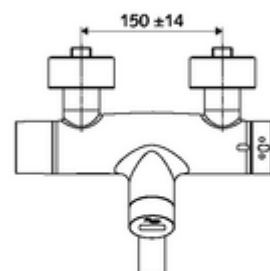

technické údaje

- možnost nastavení pomocí SWS SSC
  - Programování přes přibližovací reflex (vyp/zap)
  - Max. doba chodu (1-600 s)
  - hygienický proplach (vyp/5-600 s, každých 1-240 hodin po posledním spláchnutí/ každých 1-240 hod)
  - Trvalé splachování pro termickou dezinfekci (vyp/15-600 s)
  - Trvalý průtok (vyp/15-600 s)
  - Energetický úsporný režim (vyp/1-254 h po posledním použití)
  - Zastavení čištění (vyp/60-360 s)
- možnost nastavení přiblížením ruky
  - Max. doba chodu (4-240 s, 12 programových stupňů)
  - hygienický proplach (vyp/30 s, každých 24 hodin po posledním spláchnutí/ každých 24 hod)
  - Zastavení čištění (vyp/60 s)
- průtok: max. 5 l/min závislé na tlaku
- průtok: 1,0 - 5,0 bar
- Max. klidový tlak: 8 bar
- Max. provozní teplota: 70 °C (80 °C pro termickou dezinfekci)
- materiál: Výtok mosaz s atestem pro pitnou vodu; Tělo mosaz s atestem pro pitnou vodu
- povrch: chrom
- ke středu perlátoru: 210 mm
- Přípojka: 2x DN 15 G 1/2 vnější závit
- Zertifikate: PA-IX 38235/IO, Belgaqua, WRAS požadované
- třída hluku: I
- třída průtoku: O

údaje o dodání

- hmotnost: 5,08 kg/kus
- jednotka balení: 1