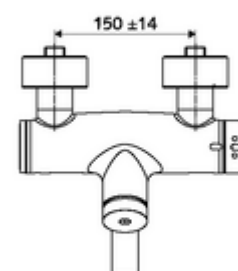

- samouzavírací nástěnná umyvadlová armatura
 - Samouzavírací knoflík SC
 - ThermoProtect termostat podle EN 1111, odblokovatelná/aretovatelná tepelná pojistka na 38 °C, ochrana proti opaření při výpadku přívodu studené vody
 - Ventil k provádění manuální termické dezinfekce (v souladu s DVGW list W 551)
 - samouzavírací kartuše SC II
 - 2 zpětné klapky RV (EN 1717: EB)
 - Otočné ramínko (aretovatelné) s nízkoaerosolovým perlátorem Care
- 2 S-přípojky a rozety (hloubkově nastavitelné)

technické údaje

- doba: 2 - 15 s nastavitelné (7 s nastaveno z výroby)
- průtok: max. 5 l/min závislé na tlaku
- průtok: 1,0 - 5,0 bar
- Max. provozní teplota: 70 °C (80 °C pro termickou dezinfekci)
- materiál: Výtok mosaz s atestem pro pitnou vodu; Tělo mosaz s atestem pro pitnou vodu
- povrch: chrom
- ke středu perlátoru: 270 mm
- Přípojka: 2x DN 15 G 1/2 vnější závit
- Zertifikate: PA-IX 38234/IO, Belgaqua
- třída hluku: I
- třída průtoku: O

údaje o dodání

- hmotnost: 5,08 kg/kus
- jednotka balení: 1

doporučené příslušenství

S-přípojovací sada s předuzávěrem
 umyvadlový výtokový ventil OPEN
 umyvadlový výtokový ventil PUSH OPEN

obj. č.: 23 775 00 99
 obj. č.: 02 002 06 99 nebo
 obj. č.: 02 000 06 99 nebo