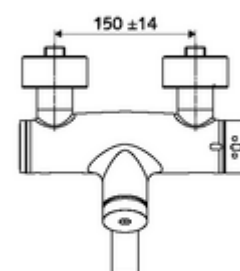

Číslo položky: 01 658 06 99

nástěnná umyvadlová armatura VITUS VW SC T smíchaná voda, termostat ThermoProtect

Manuální spouštění s automatickým procesem uzavření. Jednoduché nastavení doby chodu.

obsah balení

- samouzavírací nástěnná umyvadlová armatura
  - Samouzavírací knoflík SC
  - ThermoProtect termostat podle EN 1111, odblokovatelná/aretovatelná tepelná pojistka na 38 °C, ochrana proti opaření při výpadku přívodu studené vody
  - Ventil k provádění manuální termické dezinfekce (v souladu s DVGW list W 551)
  - samouzavírací kartuše SC II
  - 2 zpětné klapky RV (EN 1717: EB)
  - Otočné ramínko (aretovatelné) s nízkoaerosolovým perlátorem Care
- 2 S-přípojky a rozety (hloubkově nastavitelné)

technické údaje

- doba: 2 - 15 s nastavitelné (7 s nastaveno z výroby)
- průtok: max. 5 l/min závislé na tlaku
- průtok: 1,0 - 5,0 bar
- Max. provozní teplota: 70 °C (80 °C pro termickou dezinfekci)
- materiál: Výtok mosaz s atestem pro pitnou vodu; Tělo mosaz s atestem pro pitnou vodu
- povrch: chrom
- ke středu perlátoru: 270 mm
- Přípojka: 2x DN 15 G 1/2 vnější závit
- Zertifikate: PA-IX 38234/IO, Belgaqua
- třída hluku: I
- třída průtoku: O

údaje o dodání

- hmotnost: 5,08 kg/kus
- jednotka balení: 1

doporučené příslušenství

S-přípojovací sada s předuzávěrem
umyvadlový výtokový ventil OPEN
umyvadlový výtokový ventil PUSH OPEN

obj. č.: 23 775 00 99
obj. č.: 02 002 06 99   nebo
obj. č.: 02 000 06 99   nebo