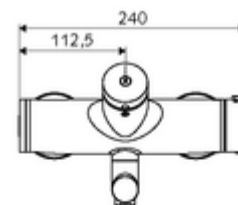

Číslo položky: 01 658 06 99

nástěnná umyvadlová armatura VITUS VW SC T

smíchaná voda, termostat ThermoProtect

Manuální spouštění s automatickým procesem uzavření. Jednoduché nastavení doby chodu.

obsah balení

- samouzavírací nástěnná umyvadlová armatura
  - Samouzavírací knoflík SC
  - ThermoProtect termostat podle EN 1111, odblokovatelná/aretovatelná tepelná pojistka na 38 °C, ochrana proti opaření při výpadku přívodu studené vody
  - Ventil k provádění manuální termické dezinfekce (v souladu s DVGW list W 551)
  - samouzavírací kartuše SC II
  - 2 zpětné klapky RV (EN 1717: EB)
  - Otočné ramínko (aretovatelné) s nízkoaerosolovým perlátorem Care
- 2 S-přípojky a rozety (hloubkově nastavitelné)

technické údaje

- doba: 2 - 15 s nastavitelné (7 s nastaveno z výroby)
- průtok: max. 5 l/min závislé na tlaku
- průtok: 1,0 - 5,0 bar
- Max. provozní teplota: 70 °C (80 °C pro termickou dezinfekci)
- materiál: Výtok mosaz s atestem pro pitnou vodu; Tělo mosaz s atestem pro pitnou vodu
- povrch: chrom
- ke středu perlátoru: 270 mm
- Přípojka: 2x DN 15 G 1/2 vnější závit
- Zertifikate: PA-IX 38234/IO, Belgaqua
- třída hluku: I
- třída průtoku: O

údaje o dodání

- hmotnost: 5,08 kg/kus
- jednotka balení: 1

doporučené příslušenství

S-přípojovací sada s předuzávěrem
umyvadlový výtokový ventil OPEN
umyvadlový výtokový ventil PUSH OPEN

obj. č.: 23 775 00 99
obj. č.: 02 002 06 99   nebo
obj. č.: 02 000 06 99   nebo