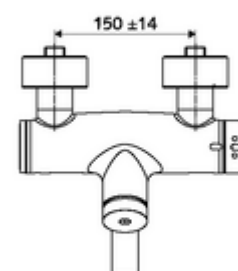

### obsah balení

- samouzavírací nástěnná umyvadlová armatura
  - Samouzavírací knoflík SC
  - ThermoProtect termostat podle EN 1111, odblokovatelná/aretovatelná tepelná pojistka na 38 °C, ochrana proti opaření při výpadku přívodu studené vody
  - Ventil k provádění manuální termické dezinfekce (v souladu s DVGW list W 551)
  - samouzavírací kartuše SC II
  - 2 zpětné klapky RV (EN 1717: EB)
  - Otočné ramínko (aretovatelné) s nízkoaerosolovým perlátorem Care
- 2 S-přípojky a rozety (hloubkově nastavitelné)

### technické údaje

- doba: 2 - 15 s nastavitelné (7 s nastaveno z výroby)
- průtok: max. 5 l/min závislé na tlaku
- průtok: 1,0 - 5,0 bar
- Max. provozní teplota: 70 °C (80 °C pro termickou dezinfekci)
- materiál: Výtok mosaz s atestem pro pitnou vodu; Tělo mosaz s atestem pro pitnou vodu
- povrch: chrom
- ke středu perlátoru: 270 mm
- Přípojka: 2x DN 15 G 1/2 vnější závit
- Zertifikate: PA-IX 38234/IO, Belgaqua
- třída hluku: I
- třída průtoku: O