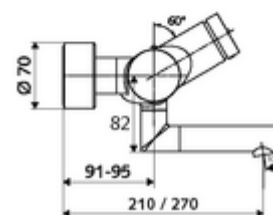

Číslo položky: 01 658 06 99

nástěnná umyvadlová armatura VITUS VW SC T smíchaná voda, termostat ThermoProtect

Manuální spouštění s automatickým procesem uzavření. Jednoduché nastavení doby chodu.

obsah balení

- samouzavírací nástěnná umyvadlová armatura
  - Samouzavírací knoflík SC
  - ThermoProtect termostat podle EN 1111, odblokovatelná/aretovatelná tepelná pojistka na 38 °C, ochrana proti opaření při výpadku přívodu studené vody
  - Ventil k provádění manuální termické dezinfekce (v souladu s DVGW list W 551)
  - samouzavírací kartuše SC II
  - 2 zpětné klapky RV (EN 1717: EB)
  - Otočné ramínko (aretovatelné) s nízkoaerosolovým perlátorem Care
- 2 S-přípojky a rozety (hloubkově nastavitelné)

technické údaje

- doba: 2 - 15 s nastavitelné (7 s nastaveno z výroby)
- průtok: max. 5 l/min závislé na tlaku
- průtok: 1,0 - 5,0 bar
- Max. provozní teplota: 70 °C (80 °C pro termickou dezinfekci)
- materiál: Výtok mosaz s atestem pro pitnou vodu; Tělo mosaz s atestem pro pitnou vodu
- povrch: chrom
- ke středu perlátoru: 270 mm
- Přípojka: 2x DN 15 G 1/2 vnější závit
- Zertifikate: PA-IX 38234/IO, Belgaqua
- třída hluku: I
- třída průtoku: O

údaje o dodání

- hmotnost: 5,08 kg/kus
- jednotka balení: 1

doporučené příslušenství

S-přípojovací sada s předuzávěrem
umyvadlový výtokový ventil OPEN
umyvadlový výtokový ventil PUSH OPEN

obj. č.: 23 775 00 99
obj. č.: 02 002 06 99   nebo
obj. č.: 02 000 06 99   nebo