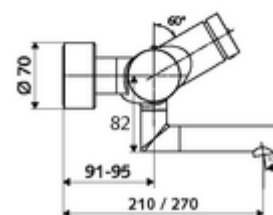

Číslo položky: 01 658 06 99

nástěnná umyvadlová armatura VITUS VW SC T

smíchaná voda, termostat ThermoProtect

Manuální spouštění s automatickým procesem uzavření. Jednoduché nastavení doby chodu.

obsah balení

- samouzavírací nástěnná umyvadlová armatura
  - Samouzavírací knoflík SC
  - ThermoProtect termostat podle EN 1111, odblokovatelná/aretovatelná tepelná pojistka na 38 °C, ochrana proti opaření při výpadku přívodu studené vody
  - Ventil k provádění manuální termické dezinfekce (v souladu s DVGW list W 551)
  - samouzavírací kartuše SC II
  - 2 zpětné klapky RV (EN 1717: EB)
  - Otočné ramínko (aretovatelné) s nízkoaerosolovým perlátorem Care
- 2 S-přípojky a rozety (hloubkově nastavitelné)

technické údaje

- doba: 2 - 15 s nastavitelné (7 s nastaveno z výroby)
- průtok: max. 5 l/min závislé na tlaku
- průtok: 1,0 - 5,0 bar
- Max. provozní teplota: 70 °C (80 °C pro termickou dezinfekci)
- materiál: Výtok mosaz s atestem pro pitnou vodu; Tělo mosaz s atestem pro pitnou vodu
- povrch: chrom
- ke středu perlátoru: 270 mm
- Přípojka: 2x DN 15 G 1/2 vnější závit
- Zertifikate: PA-IX 38234/IO, Belgaqua
- třída hluku: I
- třída průtoku: O

údaje o dodání

- hmotnost: 5,08 kg/kus
- jednotka balení: 1

doporučené příslušenství

S-přípojovací sada s předuzávěrem
umyvadlový výtokový ventil OPEN
umyvadlový výtokový ventil PUSH OPEN

obj. č.: 23 775 00 99
obj. č.: 02 002 06 99   nebo
obj. č.: 02 000 06 99   nebo