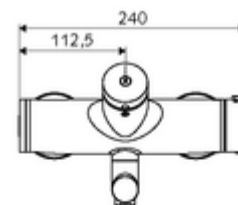

technické údaje

- doba: 2 - 15 s nastavitelné (7 s nastaveno z výroby)
- průtok: max. 5 l/min závislé na tlaku
- průtok: 1,0 - 5,0 bar
- Max. provozní teplota: 70 °C (80 °C pro termickou dezinfekci)
- materiál: Výtok mosaz s atestem pro pitnou vodu; Tělo mosaz s atestem pro pitnou vodu
- povrch: chrom
- ke středu perlátoru: 270 mm
- Přípojka: 2x DN 15 G 1/2 vnější závit
- Zertifikate: PA-IX 38234/IO, Belgaqua
- třída hluku: I
- třída průtoku: O

údaje o dodání

- hmotnost: 5,08 kg/kus
- jednotka balení: 1

doporučené příslušenství

S-přípojovací sada s předuzávěrem
 umyvadlový výtokový ventil OPEN
 umyvadlový výtokový ventil PUSH OPEN

obj. č.: 23 775 00 99
 obj. č.: 02 002 06 99 nebo
 obj. č.: 02 000 06 99 nebo