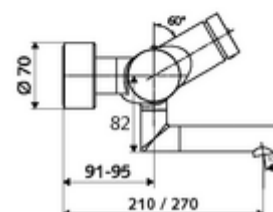

Číslo položky: 01 658 06 99

nástěnná umyvadlová armatura VITUS VW SC T

smíchaná voda, termostat ThermoProtect

Manuální spouštění s automatickým procesem uzavření. Jednoduché nastavení doby chodu.

obsah balení

- samouzavírací nástěnná umyvadlová armatura
  - Samouzavírací knoflík SC
  - ThermoProtect termostat podle EN 1111, odblokovatelná/aretovatelná tepelná pojistka na 38 °C, ochrana proti opaření při výpadku přívodu studené vody
  - Ventil k provádění manuální termické dezinfekce (v souladu s DVGW list W 551)
  - samouzavírací kartuše SC II
  - 2 zpětné klapky RV (EN 1717: EB)
  - Otočné ramínko (aretovatelné) s nízkoaerosolovým perlátorem Care
- 2 S-přípojky a rozety (hloubkově nastavitelné)

technické údaje

- doba: 2 - 15 s nastavitelné (7 s nastaveno z výroby)
- průtok: max. 5 l/min závislé na tlaku
- průtok: 1,0 - 5,0 bar
- Max. provozní teplota: 70 °C (80 °C pro termickou dezinfekci)
- materiál: Výtok mosaz s atestem pro pitnou vodu; Tělo mosaz s atestem pro pitnou vodu
- povrch: chrom
- ke středu perlátoru: 270 mm
- Přípojka: 2x DN 15 G 1/2 vnější závit
- Zertifikate: PA-IX 38234/IO, Belgaqua
- třída hluku: I
- třída průtoku: O

údaje o dodání

- hmotnost: 5,08 kg/kus
- jednotka balení: 1

doporučené příslušenství

S-přípojovací sada s předuzávěrem
umyvadlový výtokový ventil OPEN
umyvadlový výtokový ventil PUSH OPEN

obj. č.: 23 775 00 99
obj. č.: 02 002 06 99   nebo
obj. č.: 02 000 06 99   nebo