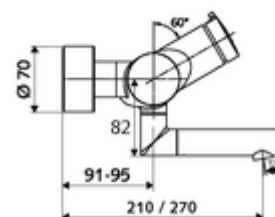

Číslo položky: 01 659 06 99

nástěnná umyvadlová armatura VITUS VW SC M smíchaná voda

Manuální spouštění s automatickým procesem uzavření. Jednoduché nastavení doby chodu.

obsah balení

- samouzavírací nástěnná umyvadlová armatura
 - Samouzavírací knoflík SC-M
 - Ventil k provádění manuální termické dezinfekce (v souladu s DVGW list W 551)
 - samouzavírací kartuše SC II s omezoavčem horké vody
 - 2 zpětné klapky RV (EN 1717: EB)
 - Otočné ramínko (aretovatelné) s nízko-aerosolovým perlátorem Care
- 2 S-přípojky a rozety (hloubkově nastavitelné)

technické údaje

- doba: 2 - 15 s nastavitelné (7 s nastaveno z výroby)
- průtok: max. 5 l/min závislé na tlaku
- průtok: 1,0 - 5,0 bar
- Max. provozní teplota: 70 °C (80 °C pro termickou dezinfekci)
- materiál: Výtok mosaz s atestem pro pitnou vodu; Tělo mosaz s atestem pro pitnou vodu
- povrch: chrom
- ke středu perlátoru: 270 mm
- Přípojka: 2x DN 15 G 1/2 vnější závit
- Zertifikate: PA-IX 38237/IO, Belgaqua
- třída hluku: I
- třída průtoku: O

údaje o dodání

- hmotnost: 4,82 kg/kus
- jednotka balení: 1

doporučené příslušenství

S-připojovací sada s předuzávěrem
umyvadlový výtokový ventil OPEN
umyvadlový výtokový ventil PUSH OPEN

obj. č.: 23 775 00 99
obj. č.: 02 002 06 99 nebo
obj. č.: 02 000 06 99 nebo