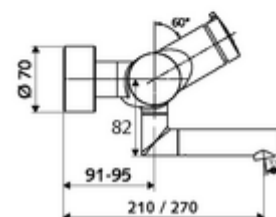

Číslo položky: 01 659 06 99

nástěnná umyvadlová armatura VITUS VW SC M smíchaná voda

Manuální spouštění s automatickým procesem uzavření. Jednoduché nastavení doby chodu.

obsah balení

- samouzavírací nástěnná umyvadlová armatura
  - Samouzavírací knoflík SC-M
  - Ventil k provádění manuální termické dezinfekce (v souladu s DVGW list W 551)
  - samouzavírací kartuše SC II s omezoavčem horké vody
  - 2 zpětné klapky RV (EN 1717: EB)
  - Otočné ramínko (aretovatelné) s nízko-aerosolovým perlátorem Care
- 2 S-přípojky a rozety (hloubkově nastavitelné)

technické údaje

- doba: 2 - 15 s nastavitelné (7 s nastaveno z výroby)
- průtok: max. 5 l/min závislé na tlaku
- průtok: 1,0 - 5,0 bar
- Max. provozní teplota: 70 °C (80 °C pro termickou dezinfekci)
- materiál: Výtok mosaz s atestem pro pitnou vodu; Tělo mosaz s atestem pro pitnou vodu
- povrch: chrom
- ke středu perlátoru: 270 mm
- Přípojka: 2x DN 15 G 1/2 vnější závit
- Zertifikate: PA-IX 38237/IO, Belgaqua
- třída hluku: I
- třída průtoku: O

údaje o dodání

- hmotnost: 4,82 kg/kus
- jednotka balení: 1

doporučené příslušenství

S-připojovací sada s předuzávěrem
umyvadlový výtokový ventil OPEN
umyvadlový výtokový ventil PUSH OPEN

obj. č.: 23 775 00 99
obj. č.: 02 002 06 99   nebo
obj. č.: 02 000 06 99   nebo