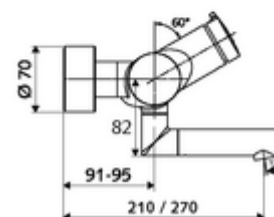

Číslo položky: 01 659 06 99

nástěnná umyvadlová armatura VITUS VW SC M smíchaná voda

Manuální spouštění s automatickým procesem uzavření. Jednoduché nastavení doby chodu.

obsah balení

- samouzavírací nástěnná umyvadlová armatura
 - Samouzavírací knoflík SC-M
 - ventil (mechanický) k provádění termické dezinfekce (dle DVGW)
 - samouzavírací kartuše SC II s omezoavčem horké vody
 - 2 zpětné klapky RV (EN 1717: EB)
 - Otočné ramínko (aretovatelné) s nízkoaerosolovým perlátorem Care
- 2 S-přípojky a rozety (hloubkově nastavitelné)

technické údaje

- doba: 2 - 15 s nastavitelné (7 s nastaveno z výroby)
- průtok: max. 5 l/min závislé na tlaku
- průtok: 1,0 - 5,0 bar
- Max. provozní teplota: 70 °C (80 °C pro termickou dezinfekci)
- materiál: Výtok mosaz s atestem pro pitnou vodu; Tělo mosaz s atestem pro pitnou vodu
- povrch: chrom
- ke středu perlátoru: 270 mm
- Přípojka: 2x DN 15 G 1/2 vnější závit
- Zertifikate: PA-IX 38237/IO, Belgaqua
- třída hluku: I
- třída průtoku: O

údaje o dodání

- hmotnost: 4,82 kg/kus
- jednotka balení: 1

doporučené příslušenství

S-přípojovací sada s předuzávěrem

obj. č.: 23 775 00 99