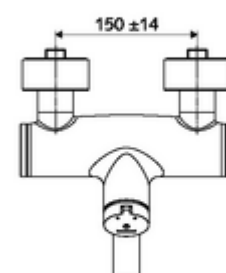

Číslo položky: 01 659 06 99

nástěnná umyvadlová armatura VITUS VW SC M smíchaná voda

Manuální spouštění s automatickým procesem uzavření. Jednoduché nastavení doby chodu.

obsah balení

- samouzavírací nástěnná umyvadlová armatura
  - Samouzavírací knoflík SC-M
  - Ventil k provádění manuální termické dezinfekce (v souladu s DVGW list W 551)
  - samouzavírací kartuše SC II s omezoavčem horké vody
  - 2 zpětné klapky RV (EN 1717: EB)
  - Otočné ramínko (aretovatelné) s nízko-aerosolovým perlátorem Care
- 2 S-přípojky a rozety (hloubkově nastavitelné)

technické údaje

- doba: 2 - 15 s nastavitelné (7 s nastaveno z výroby)
- průtok: max. 5 l/min závislé na tlaku
- průtok: 1,0 - 5,0 bar
- Max. provozní teplota: 70 °C (80 °C pro termickou dezinfekci)
- materiál: Výtok mosaz s atestem pro pitnou vodu; Tělo mosaz s atestem pro pitnou vodu
- povrch: chrom
- ke středu perlátoru: 270 mm
- Přípojka: 2x DN 15 G 1/2 vnější závit
- Zertifikate: PA-IX 38237/IO, Belgaqua
- třída hluku: I
- třída průtoku: O

údaje o dodání

- hmotnost: 4,82 kg/kus
- jednotka balení: 1

doporučené příslušenství

S-připojovací sada s předuzávěrem
umyvadlový výtokový ventil OPEN
umyvadlový výtokový ventil PUSH OPEN

obj. č.: 23 775 00 99
obj. č.: 02 002 06 99   nebo
obj. č.: 02 000 06 99   nebo