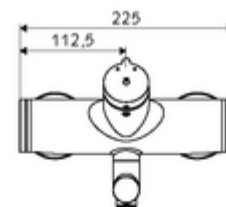

Číslo položky: 01 659 06 99

nástěnná umyvadlová armatura VITUS VW SC M smíchaná voda

Manuální spouštění s automatickým procesem uzavření. Jednoduché nastavení doby chodu.

obsah balení

- samouzavírací nástěnná umyvadlová armatura
  - Samouzavírací knoflík SC-M
  - Ventil k provádění manuální termické dezinfekce (v souladu s DVGW list W 551)
  - samouzavírací kartuše SC II s omezoavčem horké vody
  - 2 zpětné klapky RV (EN 1717: EB)
  - Otočné ramínko (aretovatelné) s nízko-aerosolovým perlátorem Care
- 2 S-přípojky a rozety (hloubkově nastavitelné)

technické údaje

- doba: 2 - 15 s nastavitelné (7 s nastaveno z výroby)
- průtok: max. 5 l/min závislé na tlaku
- průtok: 1,0 - 5,0 bar
- Max. provozní teplota: 70 °C (80 °C pro termickou dezinfekci)
- materiál: Výtok mosaz s atestem pro pitnou vodu; Tělo mosaz s atestem pro pitnou vodu
- povrch: chrom
- ke středu perlátoru: 270 mm
- Přípojka: 2x DN 15 G 1/2 vnější závit
- Zertifikate: PA-IX 38237/IO, Belgaqua
- třída hluku: I
- třída průtoku: O

údaje o dodání

- hmotnost: 4,82 kg/kus
- jednotka balení: 1

doporučené příslušenství

S-připojovací sada s předuzávěrem
umyvadlový výtokový ventil OPEN
umyvadlový výtokový ventil PUSH OPEN

obj. č.: 23 775 00 99
obj. č.: 02 002 06 99   nebo
obj. č.: 02 000 06 99   nebo