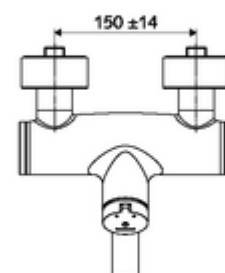

Číslo položky: 01 659 06 99

nástěnná umyvadlová armatura VITUS VW SC M smíchaná voda

Manuální spouštění s automatickým procesem uzavření. Jednoduché nastavení doby chodu.

obsah balení

- samouzavírací nástěnná umyvadlová armatura
  - Samouzavírací knoflík SC-M
  - Ventil k provádění manuální termické dezinfekce (v souladu s DVGW list W 551)
  - samouzavírací kartuše SC II s omezoavčem horké vody
  - 2 zpětné klapky RV (EN 1717: EB)
  - Otočné ramínko (aretovatelné) s nízko-aerosolovým perlátorem Care
- 2 S-přípojky a rozety (hloubkově nastavitelné)

technické údaje

- doba: 2 - 15 s nastavitelné (7 s nastaveno z výroby)
- průtok: max. 5 l/min závislé na tlaku
- průtok: 1,0 - 5,0 bar
- Max. provozní teplota: 70 °C (80 °C pro termickou dezinfekci)
- materiál: Výtok mosaz s atestem pro pitnou vodu; Tělo mosaz s atestem pro pitnou vodu
- povrch: chrom
- ke středu perlátoru: 270 mm
- Přípojka: 2x DN 15 G 1/2 vnější závit
- Zertifikate: PA-IX 38237/IO, Belgaqua
- třída hluku: I
- třída průtoku: O

údaje o dodání

- hmotnost: 4,82 kg/kus
- jednotka balení: 1

doporučené příslušenství

S-připojovací sada s předuzávěrem
umyvadlový výtokový ventil OPEN
umyvadlový výtokový ventil PUSH OPEN

obj. č.: 23 775 00 99
obj. č.: 02 002 06 99   nebo
obj. č.: 02 000 06 99   nebo