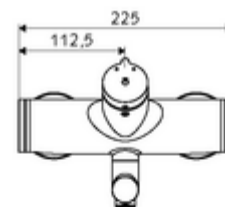

technické údaje

- doba: 2 - 15 s nastavitelné (7 s nastaveno z výroby)
- průtok: max. 5 l/min závislé na tlaku
- průtok: 1,0 - 5,0 bar
- Max. provozní teplota: 70 °C (80 °C pro termickou dezinfekci)
- materiál: Výtok mosaz s atestem pro pitnou vodu; Tělo mosaz s atestem pro pitnou vodu
- povrch: chrom
- ke středu perlátoru: 270 mm
- Přípojka: 2x DN 15 G 1/2 vnější závit
- Zertifikate: PA-IX 38237/IO, Belgaqua
- třída hluku: I
- třída průtoku: O

údaje o dodání

- hmotnost: 4,82 kg/kus
- jednotka balení: 1

doporučené příslušenství

S-připojovací sada s předuzávěrem
umyvadlový výtokový ventil OPEN
umyvadlový výtokový ventil PUSH OPEN

obj. č.: 23 775 00 99
obj. č.: 02 002 06 99 nebo
obj. č.: 02 000 06 99 nebo