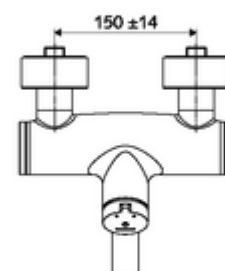

Číslo položky: 01 659 06 99

nástěnná umyvadlová armatura VITUS VW SC M smíchaná voda

Manuální spouštění s automatickým procesem uzavření. Jednoduché nastavení doby chodu.

obsah balení

- samouzavírací nástěnná umyvadlová armatura
 - Samouzavírací knoflík SC-M
 - Ventil k provádění manuální termické dezinfekce (v souladu s DVGW list W 551)
 - samouzavírací kartuše SC II s omezoavčem horké vody
 - 2 zpětné klapky RV (EN 1717: EB)
 - Otočné ramínko (aretovatelné) s nízko-aerosolovým perlátorem Care
- 2 S-přípojky a rozety (hloubkově nastavitelné)

technické údaje

- doba: 2 - 15 s nastavitelné (7 s nastaveno z výroby)
- průtok: max. 5 l/min závislé na tlaku
- průtok: 1,0 - 5,0 bar
- Max. provozní teplota: 70 °C (80 °C pro termickou dezinfekci)
- materiál: Výtok mosaz s atestem pro pitnou vodu; Tělo mosaz s atestem pro pitnou vodu
- povrch: chrom
- ke středu perlátoru: 270 mm
- Přípojka: 2x DN 15 G 1/2 vnější závit
- Zertifikate: PA-IX 38237/IO, Belgaqua
- třída hluku: I
- třída průtoku: O

údaje o dodání

- hmotnost: 4,82 kg/kus
- jednotka balení: 1

doporučené příslušenství

S-připojovací sada s předuzávěrem
umyvadlový výtokový ventil OPEN
umyvadlový výtokový ventil PUSH OPEN

obj. č.: 23 775 00 99
obj. č.: 02 002 06 99 nebo
obj. č.: 02 000 06 99 nebo