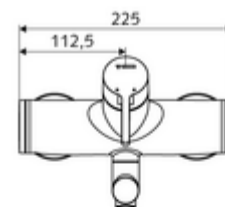

Číslo položky: 01 661 06 99

nástěnná umyvadlová armatura VITUS VW EH M smíchaná voda

Manuální pákové ovládání.

obsah balení

- páková nástěnná umyvadlová armatura
  - Ovládací rukojeť z mosazi
  - ventil (mechanický) k provádění termické dezinfekce (dle DVGW)
  - směšovací keramická kartuše pro pákovou armaturu s omezovačem horké vody i průtoku
  - 2 zpětné klapky RV (EN 1717: EB)
  - Otočné ramínko (aretovatelné) s nízko-aerosolovým perlátorem Care
- 2 S-přípojky a rozety (hloubkově nastavitelné)

technické údaje

- průtok: max. 5 l/min závislé na tlaku
- průtok: 1,0 - 5,0 bar
- Max. klidový tlak: 8 bar
- Max. provozní teplota: 70 °C (80 °C pro termickou dezinfekci)
- materiál: Výtok mosaz s atestem pro pitnou vodu; Tělo mosaz s atestem pro pitnou vodu
- povrch: chrom
- ke středu perlátoru: 270 mm
- Přípojka: 2x DN 15 G 1/2 vnější závit
- Zertifikate: PA-IX 38238/IO, Belgaqua
- třída hluku: I
- třída průtoku: O

údaje o dodání

- hmotnost: 4,98 kg/kus
- jednotka balení: 1

doporučené příslušenství

S-přípojovací sada s předuzávěrem

obj. č.: 23 775 00 99