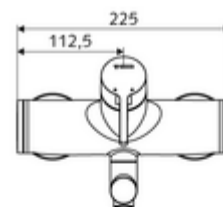

Číslo položky: 01 661 06 99

nástěnná umyvadlová armatura VITUS VW EH M smíchaná voda

Manuální pákové ovládání.

obsah balení

- páková nástěnná umyvadlová armatura
 - Ovládací rukojeť z mosazi
 - Ventil k provádění manuální termické dezinfekce (v souladu s DVGW list W 551)
 - směšovací keramická kartuše pro pákovou armaturu s omezovačem horké vody i průtoku
 - 2 zpětné klapky RV (EN 1717: EB)
 - Otočné ramínko (aretovatelné) s nízko-aerosolovým perlátorem Care
- 2 S-přípojky a rozety (hloubkově nastavitelné)

technické údaje

- průtok: max. 5 l/min závislé na tlaku
- průtok: 1,0 - 5,0 bar
- Max. klidový tlak: 8 bar
- Max. provozní teplota: 70 °C (80 °C pro termickou dezinfekci)
- materiál: Výtok mosaz s atestem pro pitnou vodu; Tělo mosaz s atestem pro pitnou vodu
- povrch: chrom
- ke středu perlátoru: 270 mm
- Přípojka: 2x DN 15 G 1/2 vnější závit
- Zertifikate: PA-IX 38238/IO, Belgaqua
- třída hluku: I
- třída průtoku: O

údaje o dodání

- hmotnost: 4,98 kg/kus
- jednotka balení: 1

doporučené příslušenství

S-připojovací sada s předuzávěrem
 umyvadlový výtokový ventil OPEN
 umyvadlový výtokový ventil PUSH OPEN

obj. č.: 23 775 00 99
 obj. č.: 02 002 06 99 nebo
 obj. č.: 02 000 06 99 nebo