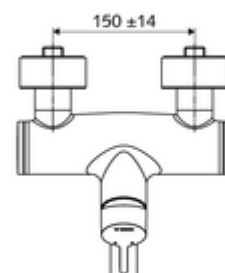

Číslo položky: 01 661 06 99

nástěnná umyvadlová armatura VITUS VW EH M smíchaná voda

Manuální pákové ovládání.

obsah balení

- páková nástěnná umyvadlová armatura
 - Ovládací rukojeť z mosazi
 - Ventil k provádění manuální termické dezinfekce (v souladu s DVGW list W 551)
 - směšovací keramická kartuše pro pákovou armaturu s omezovačem horké vody i průtoku
 - 2 zpětné klapky RV (EN 1717: EB)
 - Otočné ramínko (aretovatelné) s nízko-aerosolovým perlátorem Care
- 2 S-přípojky a rozety (hloubkově nastavitelné)

technické údaje

- průtok: max. 5 l/min závislé na tlaku
- průtok: 1,0 - 5,0 bar
- Max. klidový tlak: 8 bar
- Max. provozní teplota: 70 °C (80 °C pro termickou dezinfekci)
- materiál: Výtok mosaz s atestem pro pitnou vodu; Tělo mosaz s atestem pro pitnou vodu
- povrch: chrom
- ke středu perlátoru: 270 mm
- Přípojka: 2x DN 15 G 1/2 vnější závit
- Zertifikate: PA-IX 38238/IO, Belgaqua
- třída hluku: I
- třída průtoku: O

údaje o dodání

- hmotnost: 4,98 kg/kus
- jednotka balení: 1

doporučené příslušenství

S-připojovací sada s předuzávěrem
 umyvadlový výtokový ventil OPEN
 umyvadlový výtokový ventil PUSH OPEN

obj. č.: 23 775 00 99
 obj. č.: 02 002 06 99 nebo
 obj. č.: 02 000 06 99 nebo