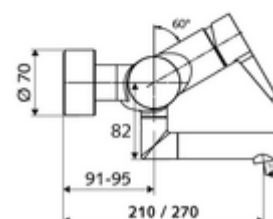

Číslo položky: 01 661 06 99

nástěnná umyvadlová armatura VITUS VW EH M smíchaná voda

Manuální pákové ovládání.

obsah balení

- páková nástěnná umyvadlová armatura
  - Ovládací rukojeť z mosazi
  - ventil (mechanický) k provádění termické dezinfekce (dle DVGW)
  - směšovací keramická kartuše pro pákovou armaturu s omezovačem horké vody i průtoku
  - 2 zpětné klapky RV (EN 1717: EB)
  - Otočné ramínko (aretovatelné) s nízko-aerosolovým perlátorem Care
- 2 S-přípojky a rozety (hloubkově nastavitelné)

technické údaje

- průtok: max. 5 l/min závislé na tlaku
- průtok: 1,0 - 5,0 bar
- Max. klidový tlak: 8 bar
- Max. provozní teplota: 70 °C (80 °C pro termickou dezinfekci)
- materiál: Výtok mosaz s atestem pro pitnou vodu; Tělo mosaz s atestem pro pitnou vodu
- povrch: chrom
- ke středu perlátoru: 270 mm
- Přípojka: 2x DN 15 G 1/2 vnější závit
- Zertifikate: PA-IX 38238/IO, Belgaqua
- třída hluku: I
- třída průtoku: O

údaje o dodání

- hmotnost: 4,98 kg/kus
- jednotka balení: 1

doporučené příslušenství

S-přípojovací sada s předuzávěrem

obj. č.: 23 775 00 99