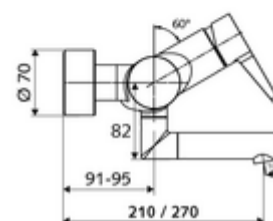

Číslo položky: 01 661 06 99

nástěnná umyvadlová armatura VITUS VW EH M smíchaná voda

Manuální pákové ovládání.

obsah balení

- páková nástěnná umyvadlová armatura
 - Ovládací rukojeť z mosazi
 - Ventil k provádění manuální termické dezinfekce (v souladu s DVGW list W 551)
 - směšovací keramická kartuše pro pákovou armaturu s omezovačem horké vody i průtoku
 - 2 zpětné klapky RV (EN 1717: EB)
 - Otočné ramínko (aretovatelné) s nízko-aerosolovým perlátorem Care
- 2 S-přípojky a rozety (hloubkově nastavitelné)

technické údaje

- průtok: max. 5 l/min závislé na tlaku
- průtok: 1,0 - 5,0 bar
- Max. klidový tlak: 8 bar
- Max. provozní teplota: 70 °C (80 °C pro termickou dezinfekci)
- materiál: Výtok mosaz s atestem pro pitnou vodu; Tělo mosaz s atestem pro pitnou vodu
- povrch: chrom
- ke středu perlátoru: 270 mm
- Přípojka: 2x DN 15 G 1/2 vnější závit
- Zertifikate: PA-IX 38238/IO, Belgaqua
- třída hluku: I
- třída průtoku: O

údaje o dodání

- hmotnost: 4,98 kg/kus
- jednotka balení: 1

doporučené příslušenství

S-připojovací sada s předuzávěrem
 umyvadlový výtokový ventil OPEN
 umyvadlový výtokový ventil PUSH OPEN

obj. č.: 23 775 00 99
 obj. č.: 02 002 06 99 nebo
 obj. č.: 02 000 06 99 nebo