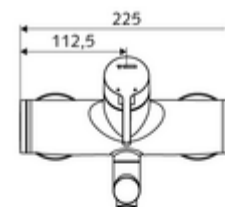

Číslo položky: 01 661 06 99

nástěnná umyvadlová armatura VITUS VW EH M smíchaná voda

Manuální pákové ovládání.

obsah balení

- páková nástěnná umyvadlová armatura
 - Ovládací rukojeť z mosazi
 - Ventil k provádění manuální termické dezinfekce (v souladu s DVGW list W 551)
 - směšovací keramická kartuše pro pákovou armaturu s omezovačem horké vody i průtoku
 - 2 zpětné klapky RV (EN 1717: EB)
 - Otočné ramínko (aretovatelné) s nízkoaerosolovým perlátorem Care
- 2 S-přípojky a rozety (hloubkově nastavitelné)

technické údaje

- průtok: max. 5 l/min závislé na tlaku
- průtok: 1,0 - 5,0 bar
- Max. klidový tlak: 8 bar
- Max. provozní teplota: 70 °C (80 °C pro termickou dezinfekci)
- materiál: Výtok mosaz s atestem pro pitnou vodu; Tělo mosaz s atestem pro pitnou vodu
- povrch: chrom
- ke středu perlátoru: 270 mm
- Přípojka: 2x DN 15 G 1/2 vnější závit
- Zertifikate: PA-IX 38238/IO, Belgaqua
- třída hluku: I
- třída průtoku: O

údaje o dodání

- hmotnost: 4,98 kg/kus
- jednotka balení: 1

doporučené příslušenství

S-připojovací sada s předuzávěrem
 umyvadlový výtokový ventil OPEN
 umyvadlový výtokový ventil PUSH OPEN

obj. č.: 23 775 00 99
 obj. č.: 02 002 06 99 nebo
 obj. č.: 02 000 06 99 nebo