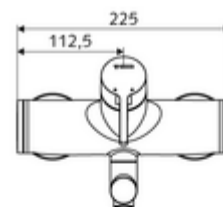

Číslo položky: 01 661 06 99

nástěnná umyvadlová armatura VITUS VW EH M smíchaná voda

Manuální pákové ovládání.

obsah balení

- páková nástěnná umyvadlová armatura
  - Ovládací rukojeť z mosazi
  - Ventil k provádění manuální termické dezinfekce (v souladu s DVGW list W 551)
  - směšovací keramická kartuše pro pákovou armaturu s omezovačem horké vody i průtoku
  - 2 zpětné klapky RV (EN 1717: EB)
  - Otočné ramínko (aretovatelné) s nízko-aerosolovým perlátorem Care
- 2 S-přípojky a rozety (hloubkově nastavitelné)

technické údaje

- průtok: max. 5 l/min závislé na tlaku
- průtok: 1,0 - 5,0 bar
- Max. klidový tlak: 8 bar
- Max. provozní teplota: 70 °C (80 °C pro termickou dezinfekci)
- materiál: Výtok mosaz s atestem pro pitnou vodu; Tělo mosaz s atestem pro pitnou vodu
- povrch: chrom
- ke středu perlátoru: 270 mm
- Přípojka: 2x DN 15 G 1/2 vnější závit
- Zertifikate: PA-IX 38238/IO, Belgaqua
- třída hluku: I
- třída průtoku: O

údaje o dodání

- hmotnost: 4,98 kg/kus
- jednotka balení: 1

doporučené příslušenství

S-připojovací sada s předuzávěrem
umyvadlový výtokový ventil OPEN
umyvadlový výtokový ventil PUSH OPEN

obj. č.: 23 775 00 99
obj. č.: 02 002 06 99   nebo
obj. č.: 02 000 06 99   nebo