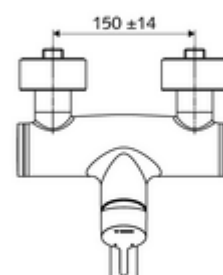

Číslo položky: 01 661 06 99

nástěnná umyvadlová armatura VITUS VW EH M smíchaná voda

Manuální pákové ovládání.

obsah balení

- páková nástěnná umyvadlová armatura
 - Ovládací rukojeť z mosazi
 - Ventil k provádění manuální termické dezinfekce (v souladu s DVGW list W 551)
 - směšovací keramická kartuše pro pákovou armaturu s omezovačem horké vody i průtoku
 - 2 zpětné klapky RV (EN 1717: EB)
 - Otočné ramínko (aretovatelné) s nízko-aerosolovým perlátorem Care
- 2 S-přípojky a rozety (hloubkově nastavitelné)

technické údaje

- průtok: max. 5 l/min závislé na tlaku
- průtok: 1,0 - 5,0 bar
- Max. klidový tlak: 8 bar
- Max. provozní teplota: 70 °C (80 °C pro termickou dezinfekci)
- materiál: Výtok mosaz s atestem pro pitnou vodu; Tělo mosaz s atestem pro pitnou vodu
- povrch: chrom
- ke středu perlátoru: 270 mm
- Přípojka: 2x DN 15 G 1/2 vnější závit
- Zertifikate: PA-IX 38238/IO, Belgaqua
- třída hluku: I
- třída průtoku: O

údaje o dodání

- hmotnost: 4,98 kg/kus
- jednotka balení: 1

doporučené příslušenství

S-připojovací sada s předuzávěrem
 umyvadlový výtokový ventil OPEN
 umyvadlový výtokový ventil PUSH OPEN

obj. č.: 23 775 00 99
 obj. č.: 02 002 06 99 nebo
 obj. č.: 02 000 06 99 nebo