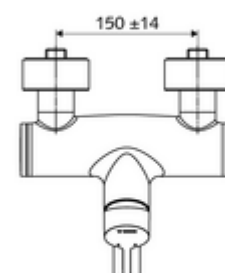

Číslo položky: 01 661 06 99

nástěnná umyvadlová armatura VITUS VW EH M smíchaná voda

Manuální pákové ovládání.

obsah balení

- páková nástěnná umyvadlová armatura
 - Ovládací rukojeť z mosazi
 - Ventil k provádění manuální termické dezinfekce (v souladu s DVGW list W 551)
 - směšovací keramická kartuše pro pákovou armaturu s omezovačem horké vody i průtoku
 - 2 zpětné klapky RV (EN 1717: EB)
 - Otočné ramínko (aretovatelné) s nízkoaerosolovým perlátorem Care
- 2 S-přípojky a rozety (hloubkově nastavitelné)

technické údaje

- průtok: max. 5 l/min závislé na tlaku
- průtok: 1,0 - 5,0 bar
- Max. klidový tlak: 8 bar
- Max. provozní teplota: 70 °C (80 °C pro termickou dezinfekci)
- materiál: Výtok mosaz s atestem pro pitnou vodu; Tělo mosaz s atestem pro pitnou vodu
- povrch: chrom
- ke středu perlátoru: 270 mm
- Přípojka: 2x DN 15 G 1/2 vnější závit
- Zertifikate: PA-IX 38238/IO, Belgaqua
- třída hluku: I
- třída průtoku: O

údaje o dodání

- hmotnost: 4,98 kg/kus
- jednotka balení: 1

doporučené příslušenství

S-připojovací sada s předuzávěrem
 umyvadlový výtokový ventil OPEN
 umyvadlový výtokový ventil PUSH OPEN

obj. č.: 23 775 00 99
 obj. č.: 02 002 06 99 nebo
 obj. č.: 02 000 06 99 nebo