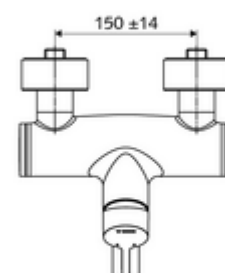

Číslo položky: 01 661 06 99

nástěnná umyvadlová armatura VITUS VW EH M smíchaná voda

Manuální pákové ovládání.

obsah balení

- páková nástěnná umyvadlová armatura
  - Ovládací rukojeť z mosazi
  - ventil (mechanický) k provádění termické dezinfekce (dle DVGW)
  - směšovací keramická kartuše pro pákovou armaturu s omezovačem horké vody i průtoku
  - 2 zpětné klapky RV (EN 1717: EB)
  - Otočné ramínko (aretovatelné) s nízko-aerosolovým perlátorem Care
- 2 S-přípojky a rozety (hloubkově nastavitelné)

technické údaje

- průtok: max. 5 l/min závislé na tlaku
- průtok: 1,0 - 5,0 bar
- Max. klidový tlak: 8 bar
- Max. provozní teplota: 70 °C (80 °C pro termickou dezinfekci)
- materiál: Výtok mosaz s atestem pro pitnou vodu; Tělo mosaz s atestem pro pitnou vodu
- povrch: chrom
- ke středu perlátoru: 270 mm
- Přípojka: 2x DN 15 G 1/2 vnější závit
- Zertifikate: PA-IX 38238/IO, Belgaqua
- třída hluku: I
- třída průtoku: O

údaje o dodání

- hmotnost: 4,98 kg/kus
- jednotka balení: 1

doporučené příslušenství

S-přípojovací sada s předuzávěrem

obj. č.: 23 775 00 99