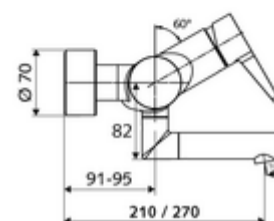

Číslo položky: 01 661 06 99

nástěnná umyvadlová armatura VITUS VW EH M smíchaná voda

Manuální pákové ovládání.

obsah balení

- páková nástěnná umyvadlová armatura
 - Ovládací rukojeť z mosazi
 - Ventil k provádění manuální termické dezinfekce (v souladu s DVGW list W 551)
 - směšovací keramická kartuše pro pákovou armaturu s omezovačem horké vody i průtoku
 - 2 zpětné klapky RV (EN 1717: EB)
 - Otočné ramínko (aretovatelné) s nízkoaerosolovým perlátorem Care
- 2 S-přípojky a rozety (hloubkově nastavitelné)

technické údaje

- průtok: max. 5 l/min závislé na tlaku
- průtok: 1,0 - 5,0 bar
- Max. klidový tlak: 8 bar
- Max. provozní teplota: 70 °C (80 °C pro termickou dezinfekci)
- materiál: Výtok mosaz s atestem pro pitnou vodu; Tělo mosaz s atestem pro pitnou vodu
- povrch: chrom
- ke středu perlátoru: 270 mm
- Přípojka: 2x DN 15 G 1/2 vnější závit
- Zertifikate: PA-IX 38238/IO, Belgaqua
- třída hluku: I
- třída průtoku: O

údaje o dodání

- hmotnost: 4,98 kg/kus
- jednotka balení: 1

doporučené příslušenství

S-připojovací sada s předuzávěrem
 umyvadlový výtokový ventil OPEN
 umyvadlový výtokový ventil PUSH OPEN

obj. č.: 23 775 00 99
 obj. č.: 02 002 06 99 nebo
 obj. č.: 02 000 06 99 nebo