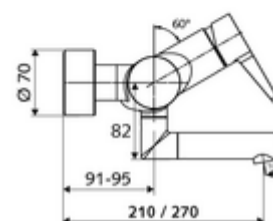

Číslo položky: 01 661 06 99

nástěnná umyvadlová armatura VITUS VW EH M smíchaná voda

Manuální pákové ovládání.

obsah balení

- páková nástěnná umyvadlová armatura
  - Ovládací rukojeť z mosazi
  - Ventil k provádění manuální termické dezinfekce (v souladu s DVGW list W 551)
  - směšovací keramická kartuše pro pákovou armaturu s omezovačem horké vody i průtoku
  - 2 zpětné klapky RV (EN 1717: EB)
  - Otočné ramínko (aretovatelné) s nízko-aerosolovým perlátorem Care
- 2 S-přípojky a rozety (hloubkově nastavitelné)

technické údaje

- průtok: max. 5 l/min závislé na tlaku
- průtok: 1,0 - 5,0 bar
- Max. klidový tlak: 8 bar
- Max. provozní teplota: 70 °C (80 °C pro termickou dezinfekci)
- materiál: Výtok mosaz s atestem pro pitnou vodu; Tělo mosaz s atestem pro pitnou vodu
- povrch: chrom
- ke středu perlátoru: 270 mm
- Přípojka: 2x DN 15 G 1/2 vnější závit
- Zertifikate: PA-IX 38238/IO, Belgaqua
- třída hluku: I
- třída průtoku: O

údaje o dodání

- hmotnost: 4,98 kg/kus
- jednotka balení: 1

doporučené příslušenství

S-připojovací sada s předuzávěrem
umyvadlový výtokový ventil OPEN
umyvadlový výtokový ventil PUSH OPEN

obj. č.: 23 775 00 99
obj. č.: 02 002 06 99   nebo
obj. č.: 02 000 06 99   nebo