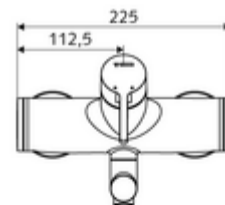

Číslo položky: 01 661 06 99

nástěnná umyvadlová armatura VITUS VW EH M smíchaná voda

Manuální pákové ovládání.

obsah balení

- páková nástěnná umyvadlová armatura
 - Ovládací rukojeť z mosazi
 - Ventil k provádění manuální termické dezinfekce (v souladu s DVGW list W 551)
 - směšovací keramická kartuše pro pákovou armaturu s omezovačem horké vody i průtoku
 - 2 zpětné klapky RV (EN 1717: EB)
 - Otočné ramínko (aretovatelné) s nízko-aerosolovým perlátorem Care
- 2 S-přípojky a rozety (hloubkově nastavitelné)

technické údaje

- průtok: max. 5 l/min závislé na tlaku
- průtok: 1,0 - 5,0 bar
- Max. klidový tlak: 8 bar
- Max. provozní teplota: 70 °C (80 °C pro termickou dezinfekci)
- materiál: Výtok mosaz s atestem pro pitnou vodu; Tělo mosaz s atestem pro pitnou vodu
- povrch: chrom
- ke středu perlátoru: 270 mm
- Přípojka: 2x DN 15 G 1/2 vnější závit
- Zertifikate: PA-IX 38238/IO, Belgaqua
- třída hluku: I
- třída průtoku: O

údaje o dodání

- hmotnost: 4,98 kg/kus
- jednotka balení: 1

doporučené příslušenství

S-připojovací sada s předuzávěrem
 umyvadlový výtokový ventil OPEN
 umyvadlový výtokový ventil PUSH OPEN

obj. č.: 23 775 00 99
 obj. č.: 02 002 06 99 nebo
 obj. č.: 02 000 06 99 nebo