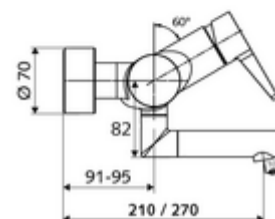

Číslo položky: 01 661 06 99

nástěnná umyvadlová armatura VITUS VW EH M smíchaná voda

Manuální pákové ovládání.

obsah balení

- páková nástěnná umyvadlová armatura
 - Ovládací rukojeť z mosazi
 - Ventil k provádění manuální termické dezinfekce (v souladu s DVGW list W 551)
 - směšovací keramická kartuše pro pákovou armaturu s omezovačem horké vody i průtoku
 - 2 zpětné klapky RV (EN 1717: EB)
 - Otočné ramínko (aretovatelné) s nízko-aerosolovým perlátorem Care
- 2 S-přípojky a rozety (hloubkově nastavitelné)

technické údaje

- průtok: max. 5 l/min závislé na tlaku
- průtok: 1,0 - 5,0 bar
- Max. klidový tlak: 8 bar
- Max. provozní teplota: 70 °C (80 °C pro termickou dezinfekci)
- materiál: Výtok mosaz s atestem pro pitnou vodu; Tělo mosaz s atestem pro pitnou vodu
- povrch: chrom
- ke středu perlátoru: 270 mm
- Přípojka: 2x DN 15 G 1/2 vnější závit
- Zertifikate: PA-IX 38238/IO, Belgaqua
- třída hluku: I
- třída průtoku: O

údaje o dodání

- hmotnost: 4,98 kg/kus
- jednotka balení: 1

doporučené příslušenství

S-připojovací sada s předuzávěrem
 umyvadlový výtokový ventil OPEN
 umyvadlový výtokový ventil PUSH OPEN

obj. č.: 23 775 00 99
 obj. č.: 02 002 06 99 nebo
 obj. č.: 02 000 06 99 nebo