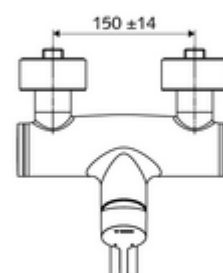

Číslo položky: 01 661 06 99

nástěnná umyvadlová armatura VITUS VW EH M smíchaná voda

Manuální pákové ovládání.

obsah balení

- páková nástěnná umyvadlová armatura
  - Ovládací rukojeť z mosazi
  - Ventil k provádění manuální termické dezinfekce (v souladu s DVGW list W 551)
  - směšovací keramická kartuše pro pákovou armaturu s omezovačem horké vody i průtoku
  - 2 zpětné klapky RV (EN 1717: EB)
  - Otočné ramínko (aretovatelné) s nízko-aerosolovým perlátorem Care
- 2 S-přípojky a rozety (hloubkově nastavitelné)

technické údaje

- průtok: max. 5 l/min závislé na tlaku
- průtok: 1,0 - 5,0 bar
- Max. klidový tlak: 8 bar
- Max. provozní teplota: 70 °C (80 °C pro termickou dezinfekci)
- materiál: Výtok mosaz s atestem pro pitnou vodu; Tělo mosaz s atestem pro pitnou vodu
- povrch: chrom
- ke středu perlátoru: 270 mm
- Přípojka: 2x DN 15 G 1/2 vnější závit
- Zertifikate: PA-IX 38238/IO, Belgaqua
- třída hluku: I
- třída průtoku: O

údaje o dodání

- hmotnost: 4,98 kg/kus
- jednotka balení: 1

doporučené příslušenství

S-připojovací sada s předuzávěrem
umyvadlový výtokový ventil OPEN
umyvadlový výtokový ventil PUSH OPEN

obj. č.: 23 775 00 99
obj. č.: 02 002 06 99   nebo
obj. č.: 02 000 06 99   nebo