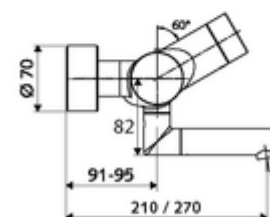

technické údaje

- možnost nastavení pomocí SWS SSC
  - Aktivační síla (lehce/středně/těžce)
  - Manuální programování (vyp/zap)
  - Max. doba chodu (1-950 s)
  - hygienický proplach (vyp/1-1000 s, každých 1-250 hodin po posledním spláchnutí/ každých 1-250 hod)
  - Doba zablokování aktivace (vyp/1-255 s, prodleva 1-2000 min)
- možnost nastavení manuálním programováním
  - Max. doba chodu (4-120 s, 10 programových stupňů)
  - hygienický proplach (vyp/20 s, každých 24 h)
- průtok: max. 5 l/min závislé na tlaku
- průtok: 1,0 - 5,0 bar
- Max. klidový tlak: 8 bar
- Max. provozní teplota: 70 °C (80 °C pro termickou dezinfekci)
- materiál: Výtok mosaz s atestem pro pitnou vodu; Tělo mosaz s atestem pro pitnou vodu
- povrch: chrom
- ke středu perlátoru: 270 mm
- Přípojka: 2x DN 15 G 1/2 vnější závit
- Zertifikate: PA-IX 28575/IO, Belgaqua
- třída hluku: I
- třída průtoku: O

údaje o dodání

- hmotnost: 5,35 kg/kus
- jednotka balení: 1