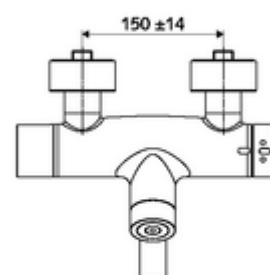

technické údaje

- možnost nastavení pomocí SWS SSC
  - Aktivační síla (lehce/středně/těžce)
  - Manuální programování (vyp/zap)
  - Max. doba chodu (1-950 s)
  - hygienický proplach (vyp/1-1000 s, každých 1-250 hodin po posledním spláchnutí/ každých 1-250 hod)
  - Doba zablokování aktivace (vyp/1-255 s, prodleva 1-2000 min)
- možnost nastavení manuálním programováním
  - Max. doba chodu (4-120 s, 10 programových stupňů)
  - hygienický proplach (vyp/20 s, každých 24 h)
- průtok: max. 5 l/min závislé na tlaku
- průtok: 1,0 - 5,0 bar
- Max. klidový tlak: 8 bar
- Max. provozní teplota: 70 °C (80 °C pro termickou dezinfekci)
- materiál: Výtok mosaz s atestem pro pitnou vodu; Tělo mosaz s atestem pro pitnou vodu
- povrch: chrom
- ke středu perlátoru: 270 mm
- Přípojka: 2x DN 15 G 1/2 vnější závit
- Zertifikate: PA-IX 28575/IO, Belgaqua
- třída hluku: I
- třída průtoku: O

údaje o dodání

- hmotnost: 5,35 kg/kus
- jednotka balení: 1