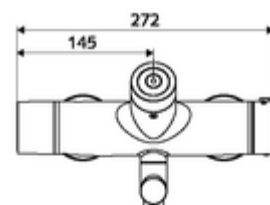

technické údaje

- možnost nastavení pomocí SWS SSC
  - Aktivační síla (lehce/středně/těžce)
  - Manuální programování (vyp/zap)
  - Max. doba chodu (1-950 s)
  - hygienický proplach (vyp/1-1000 s, každých 1-250 hodin po posledním spláchnutí/ každých 1-250 hod)
  - Doba zablokování aktivace (vyp/1-255 s, prodleva 1-2000 min)
- možnost nastavení manuálním programováním
  - Max. doba chodu (4-120 s, 10 programových stupňů)
  - hygienický proplach (vyp/20 s, každých 24 h)
- průtok: max. 5 l/min závislé na tlaku
- průtok: 1,0 - 5,0 bar
- Max. klidový tlak: 8 bar
- Max. provozní teplota: 70 °C (80 °C pro termickou dezinfekci)
- materiál: Výtok mosaz s atestem pro pitnou vodu; Tělo mosaz s atestem pro pitnou vodu
- povrch: chrom
- ke středu perlátoru: 270 mm
- Přípojka: 2x DN 15 G 1/2 vnější závit
- Zertifikate: PA-IX 28575/IO, Belgaqua
- třída hluku: I
- třída průtoku: O

údaje o dodání

- hmotnost: 5,35 kg/kus
- jednotka balení: 1