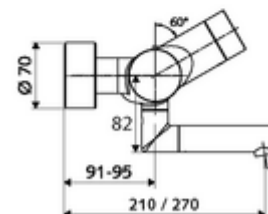

### údaje o dodání

- hmotnost: 5,35 kg/kus
- jednotka balení: 1