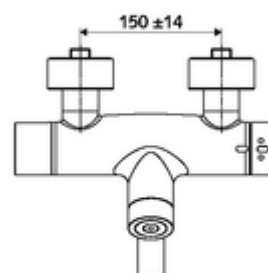

technické údaje

- možnost nastavení pomocí SWS SSC
  - Aktivační síla (lehce/středně/těžce)
  - Manuální programování (vyp/zap)
  - Max. doba chodu (1-950 s)
  - hygienický proplach (vyp/1-1000 s, každých 1-250 hodin po posledním spláchnutí/ každých 1-250 hod)
  - Doba zablokování aktivace (vyp/1-255 s, prodleva 1-2000 min)
- možnost nastavení manuálním programováním
  - Max. doba chodu (4-120 s, 10 programových stupňů)
  - hygienický proplach (vyp/20 s, každých 24 h)
- průtok: max. 5 l/min závislé na tlaku
- průtok: 1,0 - 5,0 bar
- Max. klidový tlak: 8 bar
- Max. provozní teplota: 70 °C (80 °C pro termickou dezinfekci)
- materiál: Výtok mosaz s atestem pro pitnou vodu; Tělo mosaz s atestem pro pitnou vodu
- povrch: chrom
- ke středu perlátoru: 270 mm
- Přípojka: 2x DN 15 G 1/2 vnější závit
- Zertifikate: PA-IX 28575/IO, Belgaqua
- třída hluku: I
- třída průtoku: O

údaje o dodání

- hmotnost: 5,35 kg/kus
- jednotka balení: 1

doporučené příslušenství

S-přípojovací sada s předuzávěrem

obj. č.: 23 775 00 99