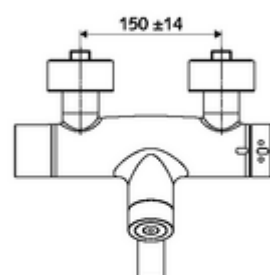

technické údaje

- možnost nastavení pomocí SWS SSC
  - Aktivační síla (lehce/středně/těžce)
  - Manuální programování (vyp/zap)
  - Max. doba chodu (1-950 s)
  - hygienický proplach (vyp/1-1000 s, každých 1-250 hodin po posledním spláchnutí/ každých 1-250 hod)
  - Doba zablokování aktivace (vyp/1-255 s, prodleva 1-2000 min)
- možnost nastavení manuálním programováním
  - Max. doba chodu (4-120 s, 10 programových stupňů)
  - hygienický proplach (vyp/20 s, každých 24 h)
- průtok: max. 5 l/min závislé na tlaku
- průtok: 1,0 - 5,0 bar
- Max. klidový tlak: 8 bar
- Max. provozní teplota: 70 °C (80 °C pro termickou dezinfekci)
- materiál: Výtok mosaz s atestem pro pitnou vodu; Tělo mosaz s atestem pro pitnou vodu
- povrch: chrom
- ke středu perlátoru: 270 mm
- Přípojka: 2x DN 15 G 1/2 vnější závit
- Zertifikate: PA-IX 28575/IO, Belgaqua
- třída hluku: I
- třída průtoku: O

údaje o dodání

- hmotnost: 5,35 kg/kus
- jednotka balení: 1