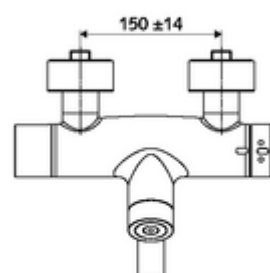

technické údaje

- možnost nastavení pomocí SWS SSC
  - Aktivační síla (lehce/středně/těžce)
  - Manuální programování (vyp/zap)
  - Max. doba chodu (1-950 s)
  - hygienický proplach (vyp/1-1000 s, každých 1-250 hodin po posledním spláchnutí/ každých 1-250 hod)
  - Doba zablokování aktivace (vyp/1-255 s, prodleva 1-2000 min)
- možnost nastavení manuálním programováním
  - Max. doba chodu (4-120 s, 10 programových stupňů)
  - hygienický proplach (vyp/20 s, každých 24 h)
- průtok: max. 5 l/min závislé na tlaku
- průtok: 1,0 - 5,0 bar
- Max. klidový tlak: 8 bar
- Max. provozní teplota: 70 °C (80 °C pro termickou dezinfekci)
- materiál: Výtok mosaz s atestem pro pitnou vodu; Tělo mosaz s atestem pro pitnou vodu
- povrch: chrom
- ke středu perlátoru: 270 mm
- Přípojka: 2x DN 15 G 1/2 vnější závit
- Zertifikate: PA-IX 28575/IO, Belgaqua
- třída hluku: I
- třída průtoku: O

údaje o dodání

- hmotnost: 5,35 kg/kus
- jednotka balení: 1