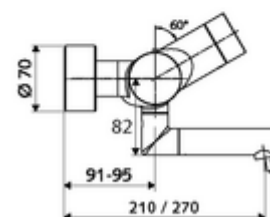

technické údaje

- možnost nastavení pomocí SWS SSC
  - Aktivační síla (lehce/středně/těžce)
  - Manuální programování (vyp/zap)
  - Max. doba chodu (1-950 s)
  - hygienický proplach (vyp/1-1000 s, každých 1-250 hodin po posledním spláchnutí/ každých 1-250 hod)
  - Doba zablokování aktivace (vyp/1-255 s, prodleva 1-2000 min)
- možnost nastavení manuálním programováním
  - Max. doba chodu (4-120 s, 10 programových stupňů)
  - hygienický proplach (vyp/20 s, každých 24 h)
- průtok: max. 5 l/min závislé na tlaku
- průtok: 1,0 - 5,0 bar
- Max. klidový tlak: 8 bar
- Max. provozní teplota: 70 °C (80 °C pro termickou dezinfekci)
- materiál: Výtok mosaz s atestem pro pitnou vodu; Tělo mosaz s atestem pro pitnou vodu
- povrch: chrom
- ke středu perlátoru: 270 mm
- Přípojka: 2x DN 15 G 1/2 vnější závit
- Zertifikate: PA-IX 28575/IO, Belgaqua
- třída hluku: I
- třída průtoku: O

údaje o dodání

- hmotnost: 5,35 kg/kus
- jednotka balení: 1