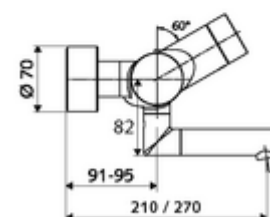

### údaje o dodání

- hmotnost: 5,25 kg/kus
- jednotka balení: 1