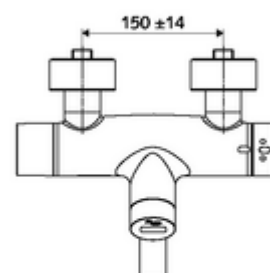

### obsah balení

- umyvadlová nástěnná armatura s infračerveným senzorem
  - ThermoProtect termostat podle EN 1111, odblokovatelná/aretovatelná tepelná pojistka na 38 °C, ochrana proti opaření při výpadku přívodu studené vody
  - infračervený elektronický senzor, programovatelný
  - Ventil k provádění manuální termické dezinfekce (v souladu s DVGW list W 551)
  - magnetický ventil 6 V s předfiltrem
  - 2 zpětné klapky RV (EN 1717: EB)
  - Otočné ramínko (aretovatelné) s nízkoaerosolovým perlátorem Care
  - Příhrádka na baterii 6 V (integrována)
- 2 S-přípojky a rozety (hloubkově nastavitelné)

### údaje o dodání

- hmotnost: 5,25 kg/kus
- jednotka balení: 1