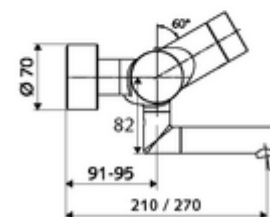

### údaje o dodání

- hmotnost: 5,25 kg/kus
- jednotka balení: 1