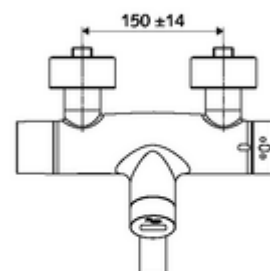

technické údaje

- možnost nastavení pomocí SWS SSC
  - Programování přes přibližovací reflex (vyp/zap)
  - Max. doba chodu (1-600 s)
  - hygienický proplach (vyp/5-600 s, každých 1-240 hodin po posledním spláchnutí/ každých 1-240 hod)
  - Trvalé splachování pro termickou dezinfekci (vyp/15-600 s)
  - Trvalý průtok (vyp/15-600 s)
  - Energetický úsporný režim (vyp/1-254 h po posledním použití)
  - Zastavení čištění (vyp/60-360 s)
- možnost nastavení přiblížením ruky
  - Max. doba chodu (4-240 s, 12 programových stupňů)
  - hygienický proplach (vyp/30 s, každých 24 hodin po posledním spláchnutí/ každých 24 hod)
  - Zastavení čištění (vyp/60 s)
- průtok: max. 5 l/min závislé na tlaku
- průtok: 1,0 - 5,0 bar
- Max. klidový tlak: 8 bar
- Max. provozní teplota: 70 °C (80 °C pro termickou dezinfekci)
- materiál: Výtok mosaz s atestem pro pitnou vodu; Tělo mosaz s atestem pro pitnou vodu
- povrch: chrom
- ke středu perlátoru: 270 mm
- Přípojka: 2x DN 15 G 1/2 vnější závit
- Zertifikate: PA-IX 38235/IO, Belgaqua, WRAS požadované
- třída hluku: I
- třída průtoku: O

údaje o dodání

- hmotnost: 5,25 kg/kus
- jednotka balení: 1