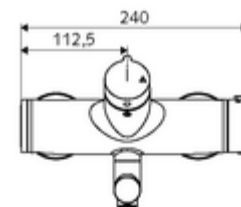

technické údaje

- průtok: max. 5 l/min závislé na tlaku
- průtok: 1,0 - 5,0 bar
- Max. provozní teplota: 70 °C (80 °C pro termickou dezinfekci)
- materiál: Výtok mosaz s atestem pro pitnou vodu; Tělo mosaz s atestem pro pitnou vodu
- povrch: chrom
- ke středu perlátoru: 330 mm
- Přípojka: 2x DN 15 G 1/2 vnější závit
- Zertifikate: Belgaqua

údaje o dodání

- hmotnost: 5,38 kg/kus
- jednotka balení: 1

doporučené příslušenství

S-přípojovací sada s předuzávěrem

obj. č.: 23 775 00 99

oznámení

- výrobek končí, dodáván do vyprodání zásob