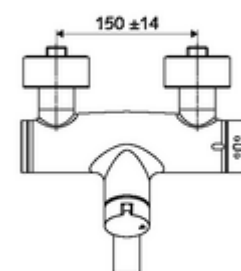

Číslo položky: 01 692 06 99

nástěnná umyvadlová armatura VITUS VW Auf/Zu T smíchaná voda, termostat ThermoProtect

Manuální otevř/zavř ovládání.

obsah balení

- otevř./zavř. nástěnná umyvadlová armatura
 - Ovládací tlačítko otevř./zavř.
 - ThermoProtect termostat podle EN 1111, odblokovatelná/aretovatelná tepelná pojistka na 38 °C, ochrana proti opaření při výpadku přívodu studené vody
 - Ventil k provádění manuální termické dezinfekce (v souladu s DVGW list W 551)
 - keramická kartuše s funkcí otevřeno/zavřeno
 - 2 zpětné klapky RV (EN 1717: EB)
 - Otočné ramínko (aretovatelné) s nízko-aerosolovým perlátorem Care
- 2 S-přípojky a rozety (hloubkově nastavitelné)

technické údaje

- průtok: max. 5 l/min závislé na tlaku
- průtok: 1,0 - 5,0 bar
- Max. provozní teplota: 70 °C (80 °C pro termickou dezinfekci)
- materiál: Výtok mosaz s atestem pro pitnou vodu; Tělo mosaz s atestem pro pitnou vodu
- povrch: chrom
- ke středu perlátoru: 330 mm
- Přípojka: 2x DN 15 G 1/2 vnější závit
- Zertifikate: Belgaqua

údaje o dodání

- hmotnost: 5,38 kg/kus
- jednotka balení: 1

doporučené příslušenství

S-přípojovací sada s předuzávěrem

obj. č.: 23 775 00 99

oznámení

- výrobek končí, dodáván do vyprodání zásob