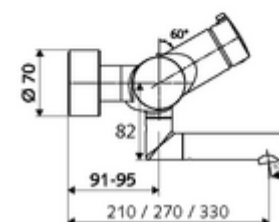

Číslo položky: 01 692 06 99

nástěnná umyvadlová armatura VITUS VW Auf/Zu T smíchaná voda, termostat ThermoProtect

Manuální otevř/zavř ovládání.

obsah balení

- otevř./zavř. nástěnná umyvadlová armatura
  - Ovládací tlačítko otevř./zavř.
  - ThermoProtect termostat podle EN 1111, odblokovatelná/aretovatelná tepelná pojistka na 38 °C, ochrana proti opaření při výpadku přívodu studené vody
  - Ventil k provádění manuální termické dezinfekce (v souladu s DVGW list W 551)
  - keramická kartuše s funkcí otevřeno/zavřeno
  - 2 zpětné klapky RV (EN 1717: EB)
  - Otočné ramínko (aretovatelné) s nízko-aerosolovým perlátorem Care
- 2 S-přípojky a rozety (hloubkově nastavitelné)

technické údaje

- průtok: max. 5 l/min závislé na tlaku
- průtok: 1,0 - 5,0 bar
- Max. provozní teplota: 70 °C (80 °C pro termickou dezinfekci)
- materiál: Výtok mosaz s atestem pro pitnou vodu; Tělo mosaz s atestem pro pitnou vodu
- povrch: chrom
- ke středu perlátoru: 330 mm
- Přípojka: 2x DN 15 G 1/2 vnější závit
- Zertifikate: Belgaqua

údaje o dodání

- hmotnost: 5,38 kg/kus
- jednotka balení: 1

doporučené příslušenství

S-přípojovací sada s předuzávěrem

obj. č.: 23 775 00 99

oznámení

- výrobek končí, dodáván do vyprodání zásob