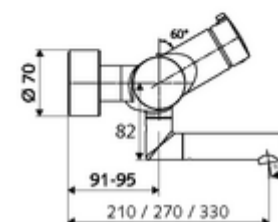

Číslo položky: 01 692 06 99

nástěnná umyvadlová armatura VITUS VW Auf/Zu T smíchaná voda, termostat ThermoProtect

Manuální otevř/zavř ovládání.

obsah balení

- otevř./zavř. nástěnná umyvadlová armatura
 - Ovládací tlačítko otevř./zavř.
 - ThermoProtect termostat podle EN 1111, odblokovatelná/aretovatelná tepelná pojistka na 38 °C, ochrana proti opaření při výpadku přívodu studené vody
 - Ventil k provádění manuální termické dezinfekce (v souladu s DVGW list W 551)
 - keramická kartuše s funkcí otevřeno/zavřeno
 - 2 zpětné klapky RV (EN 1717: EB)
 - Otočné ramínko (aretovatelné) s nízko-aerosolovým perlátorem Care
- 2 S-přípojky a rozety (hloubkově nastavitelné)

technické údaje

- průtok: max. 5 l/min závislé na tlaku
- průtok: 1,0 - 5,0 bar
- Max. provozní teplota: 70 °C (80 °C pro termickou dezinfekci)
- materiál: Výtok mosaz s atestem pro pitnou vodu; Tělo mosaz s atestem pro pitnou vodu
- povrch: chrom
- ke středu perlátoru: 330 mm
- Přípojka: 2x DN 15 G 1/2 vnější závit
- Zertifikate: Belgaqua

údaje o dodání

- hmotnost: 5,38 kg/kus
- jednotka balení: 1

doporučené příslušenství

S-přípojovací sada s předuzávěrem

obj. č.: 23 775 00 99

oznámení

- výrobek končí, dodáván do vyprodání zásob