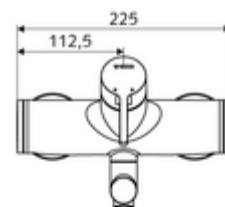

Číslo položky: 01 693 06 99

nástěnná umyvadlová armatura VITUS VW EH M smíchaná voda

Manuální pákové ovládání.

obsah balení

- páková nástěnná umyvadlová armatura
 - Ovládací rukojeť z mosazi
 - Ventil k provádění manuální termické dezinfekce (v souladu s DVGW list W 551)
 - směšovací keramická kartuše pro pákovou armaturu s omezovačem horké vody i průtoku
 - 2 zpětné klapky RV (EN 1717: EB)
 - Otočné ramínko (aretovatelné) s nízko-aerosolovým perlátorem Care
- 2 S-přípojky a rozety (hloubkově nastavitelné)

technické údaje

- průtok: max. 5 l/min závislé na tlaku
- průtok: 1,0 - 5,0 bar
- Max. klidový tlak: 8 bar
- Max. provozní teplota: 70 °C (80 °C pro termickou dezinfekci)
- materiál: Výtok mosaz s atestem pro pitnou vodu; Tělo mosaz s atestem pro pitnou vodu
- povrch: chrom
- ke středu perlátoru: 330 mm
- Přípojka: 2x DN 15 G 1/2 vnější závit
- Zertifikate: Belgaqua

údaje o dodání

- hmotnost: 5,15 kg/kus
- jednotka balení: 1

doporučené příslušenství

S-připojovací sada s předuzávěrem
 umyvadlový výtokový ventil OPEN
 umyvadlový výtokový ventil PUSH OPEN

obj. č.: 23 775 00 99
 obj. č.: 02 002 06 99 nebo
 obj. č.: 02 000 06 99 nebo