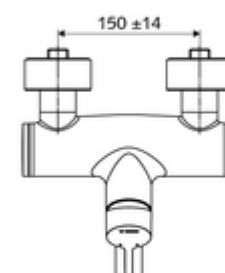

Číslo položky: 01 693 06 99

nástěnná umyvadlová armatura VITUS VW EH M smíchaná voda

Manuální pákové ovládání.

obsah balení

- páková nástěnná umyvadlová armatura
 - Ovládací rukojeť z mosazi
 - ventil (mechanický) k provádění termické dezinfekce (dle DVGW)
 - směšovací keramická kartuše pro pákovou armaturu s omezovačem horké vody i průtoku
 - 2 zpětné klapky RV (EN 1717: EB)
 - Otočné ramínko (aretovatelné) s nízko-aerosolovým perlátorem Care
- 2 S-přípojky a rozety (hloubkově nastavitelné)

technické údaje

- průtok: max. 5 l/min závislé na tlaku
- průtok: 1,0 - 5,0 bar
- Max. klidový tlak: 8 bar
- Max. provozní teplota: 70 °C (80 °C pro termickou dezinfekci)
- materiál: Výtok mosaz s atestem pro pitnou vodu; Tělo mosaz s atestem pro pitnou vodu
- povrch: chrom
- ke středu perlátoru: 330 mm
- Přípojka: 2x DN 15 G 1/2 vnější závit
- Zertifikate: Belgaqua

údaje o dodání

- hmotnost: 5,15 kg/kus
- jednotka balení: 1

doporučené příslušenství

S-přípojovací sada s předuzávěrem

obj. č.: 23 775 00 99

oznámení