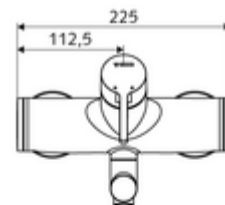

Číslo položky: 01 693 06 99

nástěnná umyvadlová armatura VITUS VW EH M smíchaná voda

Manuální pákové ovládání.

obsah balení

- páková nástěnná umyvadlová armatura
 - Ovládací rukojeť z mosazi
 - Ventil k provádění manuální termické dezinfekce (v souladu s DVGW list W 551)
 - směšovací keramická kartuše pro pákovou armaturu s omezovačem horké vody i průtoku
 - 2 zpětné klapky RV (EN 1717: EB)
 - Otočné ramínko (aretovatelné) s nízkoaerosolovým perlátorem Care
- 2 S-přípojky a rozety (hloubkově nastavitelné)

technické údaje

- průtok: max. 5 l/min závislé na tlaku
- průtok: 1,0 - 5,0 bar
- Max. klidový tlak: 8 bar
- Max. provozní teplota: 70 °C (80 °C pro termickou dezinfekci)
- materiál: Výtok mosaz s atestem pro pitnou vodu; Tělo mosaz s atestem pro pitnou vodu
- povrch: chrom
- ke středu perlátoru: 330 mm
- Přípojka: 2x DN 15 G 1/2 vnější závit
- Zertifikate: Belgaqua

údaje o dodání

- hmotnost: 5,15 kg/kus
- jednotka balení: 1

doporučené příslušenství

S-připojovací sada s předuzávěrem
 umyvadlový výtokový ventil OPEN
 umyvadlový výtokový ventil PUSH OPEN

obj. č.: 23 775 00 99
 obj. č.: 02 002 06 99 nebo
 obj. č.: 02 000 06 99 nebo