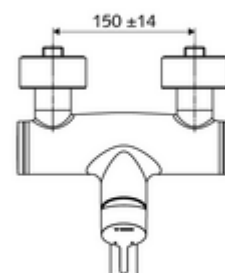

Číslo položky: 01 693 06 99

nástěnná umyvadlová armatura VITUS VW EH M smíchaná voda

Manuální pákové ovládání.

obsah balení

- páková nástěnná umyvadlová armatura
 - Ovládací rukojeť z mosazi
 - Ventil k provádění manuální termické dezinfekce (v souladu s DVGW list W 551)
 - směšovací keramická kartuše pro pákovou armaturu s omezovačem horké vody i průtoku
 - 2 zpětné klapky RV (EN 1717: EB)
 - Otočné ramínko (aretovatelné) s nízkoaerosolovým perlátorem Care
- 2 S-přípojky a rozety (hloubkově nastavitelné)

technické údaje

- průtok: max. 5 l/min závislé na tlaku
- průtok: 1,0 - 5,0 bar
- Max. klidový tlak: 8 bar
- Max. provozní teplota: 70 °C (80 °C pro termickou dezinfekci)
- materiál: Výtok mosaz s atestem pro pitnou vodu; Tělo mosaz s atestem pro pitnou vodu
- povrch: chrom
- ke středu perlátoru: 330 mm
- Přípojka: 2x DN 15 G 1/2 vnější závit
- Zertifikate: Belgaqua

údaje o dodání

- hmotnost: 5,15 kg/kus
- jednotka balení: 1

doporučené příslušenství

S-připojovací sada s předuzávěrem
 umyvadlový výtokový ventil OPEN
 umyvadlový výtokový ventil PUSH OPEN

obj. č.: 23 775 00 99
 obj. č.: 02 002 06 99 nebo
 obj. č.: 02 000 06 99 nebo