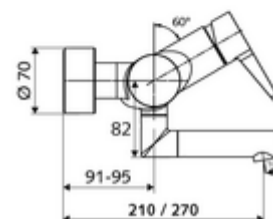

Číslo položky: 01 693 06 99

nástěnná umyvadlová armatura VITUS VW EH M smíchaná voda

Manuální pákové ovládání.

obsah balení

- páková nástěnná umyvadlová armatura
  - Ovládací rukojeť z mosazi
  - Ventil k provádění manuální termické dezinfekce (v souladu s DVGW list W 551)
  - směšovací keramická kartuše pro pákovou armaturu s omezovačem horké vody i průtoku
  - 2 zpětné klapky RV (EN 1717: EB)
  - Otočné ramínko (aretovatelné) s nízko-aerosolovým perlátorem Care
- 2 S-přípojky a rozety (hloubkově nastavitelné)

technické údaje

- průtok: max. 5 l/min závislé na tlaku
- průtok: 1,0 - 5,0 bar
- Max. klidový tlak: 8 bar
- Max. provozní teplota: 70 °C (80 °C pro termickou dezinfekci)
- materiál: Výtok mosaz s atestem pro pitnou vodu; Tělo mosaz s atestem pro pitnou vodu
- povrch: chrom
- ke středu perlátoru: 330 mm
- Přípojka: 2x DN 15 G 1/2 vnější závit
- Zertifikate: Belgaqua

údaje o dodání

- hmotnost: 5,15 kg/kus
- jednotka balení: 1

doporučené příslušenství

S-připojovací sada s předuzávěrem
umyvadlový výtokový ventil OPEN
umyvadlový výtokový ventil PUSH OPEN

obj. č.: 23 775 00 99
obj. č.: 02 002 06 99   nebo
obj. č.: 02 000 06 99   nebo

oznámení

- výrobek končí, dodáván do vyprodání zásob