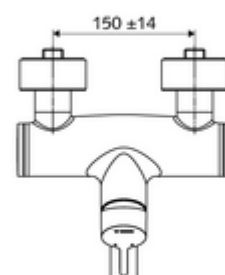

Číslo položky: 01 693 06 99

nástěnná umyvadlová armatura VITUS VW EH M smíchaná voda

Manuální pákové ovládání.

obsah balení

- páková nástěnná umyvadlová armatura
 - Ovládací rukojeť z mosazi
 - Ventil k provádění manuální termické dezinfekce (v souladu s DVGW list W 551)
 - směšovací keramická kartuše pro pákovou armaturu s omezovačem horké vody i průtoku
 - 2 zpětné klapky RV (EN 1717: EB)
 - Otočné ramínko (aretovatelné) s nízko-aerosolovým perlátorem Care
- 2 S-přípojky a rozety (hloubkově nastavitelné)

technické údaje

- průtok: max. 5 l/min závislé na tlaku
- průtok: 1,0 - 5,0 bar
- Max. klidový tlak: 8 bar
- Max. provozní teplota: 70 °C (80 °C pro termickou dezinfekci)
- materiál: Výtok mosaz s atestem pro pitnou vodu; Tělo mosaz s atestem pro pitnou vodu
- povrch: chrom
- ke středu perlátoru: 330 mm
- Přípojka: 2x DN 15 G 1/2 vnější závit
- Zertifikate: Belgaqua

údaje o dodání

- hmotnost: 5,15 kg/kus
- jednotka balení: 1

doporučené příslušenství

S-připojovací sada s předuzávěrem
 umyvadlový výtokový ventil OPEN
 umyvadlový výtokový ventil PUSH OPEN

obj. č.: 23 775 00 99
 obj. č.: 02 002 06 99 nebo
 obj. č.: 02 000 06 99 nebo