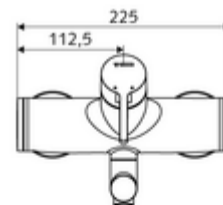

Číslo položky: 01 693 06 99

nástěnná umyvadlová armatura VITUS VW EH M smíchaná voda

Manuální pákové ovládání.

obsah balení

- páková nástěnná umyvadlová armatura
 - Ovládací rukojeť z mosazi
 - Ventil k provádění manuální termické dezinfekce (v souladu s DVGW list W 551)
 - směšovací keramická kartuše pro pákovou armaturu s omezovačem horké vody i průtoku
 - 2 zpětné klapky RV (EN 1717: EB)
 - Otočné ramínko (aretovatelné) s nízko-aerosolovým perlátorem Care
- 2 S-přípojky a rozety (hloubkově nastavitelné)

technické údaje

- průtok: max. 5 l/min závislé na tlaku
- průtok: 1,0 - 5,0 bar
- Max. klidový tlak: 8 bar
- Max. provozní teplota: 70 °C (80 °C pro termickou dezinfekci)
- materiál: Výtok mosaz s atestem pro pitnou vodu; Tělo mosaz s atestem pro pitnou vodu
- povrch: chrom
- ke středu perlátoru: 330 mm
- Přípojka: 2x DN 15 G 1/2 vnější závit
- Zertifikate: Belgaqua

údaje o dodání

- hmotnost: 5,15 kg/kus
- jednotka balení: 1

doporučené příslušenství

S-připojovací sada s předuzávěrem
 umyvadlový výtokový ventil OPEN
 umyvadlový výtokový ventil PUSH OPEN

obj. č.: 23 775 00 99
 obj. č.: 02 002 06 99 nebo
 obj. č.: 02 000 06 99 nebo