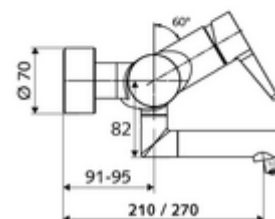

Číslo položky: 01 693 06 99

nástěnná umyvadlová armatura VITUS VW EH M smíchaná voda

Manuální pákové ovládání.

obsah balení

- páková nástěnná umyvadlová armatura
  - Ovládací rukojeť z mosazi
  - Ventil k provádění manuální termické dezinfekce (v souladu s DVGW list W 551)
  - směšovací keramická kartuše pro pákovou armaturu s omezovačem horké vody i průtoku
  - 2 zpětné klapky RV (EN 1717: EB)
  - Otočné ramínko (aretovatelné) s nízkoaerosolovým perlátorem Care
- 2 S-přípojky a rozety (hloubkově nastavitelné)

technické údaje

- průtok: max. 5 l/min závislé na tlaku
- průtok: 1,0 - 5,0 bar
- Max. klidový tlak: 8 bar
- Max. provozní teplota: 70 °C (80 °C pro termickou dezinfekci)
- materiál: Výtok mosaz s atestem pro pitnou vodu; Tělo mosaz s atestem pro pitnou vodu
- povrch: chrom
- ke středu perlátoru: 330 mm
- Přípojka: 2x DN 15 G 1/2 vnější závit
- Zertifikate: Belgaqua

údaje o dodání

- hmotnost: 5,15 kg/kus
- jednotka balení: 1

doporučené příslušenství

S-připojovací sada s předuzávěrem
umyvadlový výtokový ventil OPEN
umyvadlový výtokový ventil PUSH OPEN

obj. č.: 23 775 00 99
obj. č.: 02 002 06 99   nebo
obj. č.: 02 000 06 99   nebo

oznámení

- výrobek končí, dodáván do vyprodání zásob