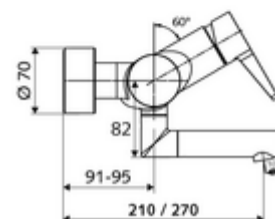

Číslo položky: 01 693 06 99

nástěnná umyvadlová armatura VITUS VW EH M smíchaná voda

Manuální pákové ovládání.

obsah balení

- páková nástěnná umyvadlová armatura
  - Ovládací rukojeť z mosazi
  - Ventil k provádění manuální termické dezinfekce (v souladu s DVGW list W 551)
  - směšovací keramická kartuše pro pákovou armaturu s omezovačem horké vody i průtoku
  - 2 zpětné klapky RV (EN 1717: EB)
  - Otočné ramínko (aretovatelné) s nízko-aerosolovým perlátorem Care
- 2 S-přípojky a rozety (hloubkově nastavitelné)

technické údaje

- průtok: max. 5 l/min závislé na tlaku
- průtok: 1,0 - 5,0 bar
- Max. klidový tlak: 8 bar
- Max. provozní teplota: 70 °C (80 °C pro termickou dezinfekci)
- materiál: Výtok mosaz s atestem pro pitnou vodu; Tělo mosaz s atestem pro pitnou vodu
- povrch: chrom
- ke středu perlátoru: 330 mm
- Přípojka: 2x DN 15 G 1/2 vnější závit
- Zertifikate: Belgaqua

údaje o dodání

- hmotnost: 5,15 kg/kus
- jednotka balení: 1

doporučené příslušenství

S-připojovací sada s předuzávěrem
umyvadlový výtokový ventil OPEN
umyvadlový výtokový ventil PUSH OPEN

obj. č.: 23 775 00 99
obj. č.: 02 002 06 99   nebo
obj. č.: 02 000 06 99   nebo

oznámení

- výrobek končí, dodáván do vyprodání zásob