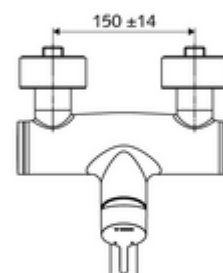

Číslo položky: 01 693 06 99

nástěnná umyvadlová armatura VITUS VW EH M smíchaná voda

Manuální pákové ovládání.

obsah balení

- páková nástěnná umyvadlová armatura
 - Ovládací rukojeť z mosazi
 - Ventil k provádění manuální termické dezinfekce (v souladu s DVGW list W 551)
 - směšovací keramická kartuše pro pákovou armaturu s omezovačem horké vody i průtoku
 - 2 zpětné klapky RV (EN 1717: EB)
 - Otočné ramínko (aretovatelné) s nízko-aerosolovým perlátorem Care
- 2 S-přípojky a rozety (hloubkově nastavitelné)

technické údaje

- průtok: max. 5 l/min závislé na tlaku
- průtok: 1,0 - 5,0 bar
- Max. klidový tlak: 8 bar
- Max. provozní teplota: 70 °C (80 °C pro termickou dezinfekci)
- materiál: Výtok mosaz s atestem pro pitnou vodu; Tělo mosaz s atestem pro pitnou vodu
- povrch: chrom
- ke středu perlátoru: 330 mm
- Přípojka: 2x DN 15 G 1/2 vnější závit
- Zertifikate: Belgaqua

údaje o dodání

- hmotnost: 5,15 kg/kus
- jednotka balení: 1

doporučené příslušenství

S-připojovací sada s předuzávěrem
 umyvadlový výtokový ventil OPEN
 umyvadlový výtokový ventil PUSH OPEN

obj. č.: 23 775 00 99
 obj. č.: 02 002 06 99 nebo
 obj. č.: 02 000 06 99 nebo