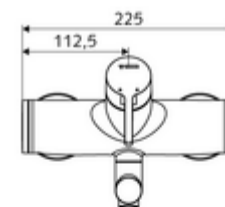

Číslo položky: 01 693 06 99

nástěnná umyvadlová armatura VITUS VW EH M smíchaná voda

Manuální pákové ovládání.

obsah balení

- páková nástěnná umyvadlová armatura
 - Ovládací rukojeť z mosazi
 - ventil (mechanický) k provádění termické dezinfekce (dle DVGW)
 - směšovací keramická kartuše pro pákovou armaturu s omezovačem horké vody i průtoku
 - 2 zpětné klapky RV (EN 1717: EB)
 - Otočné ramínko (aretovatelné) s nízko-aerosolovým perlátorem Care
- 2 S-přípojky a rozety (hloubkově nastavitelné)

technické údaje

- průtok: max. 5 l/min závislé na tlaku
- průtok: 1,0 - 5,0 bar
- Max. klidový tlak: 8 bar
- Max. provozní teplota: 70 °C (80 °C pro termickou dezinfekci)
- materiál: Výtok mosaz s atestem pro pitnou vodu; Tělo mosaz s atestem pro pitnou vodu
- povrch: chrom
- ke středu perlátoru: 330 mm
- Přípojka: 2x DN 15 G 1/2 vnější závit
- Zertifikate: Belgaqua

údaje o dodání

- hmotnost: 5,15 kg/kus
- jednotka balení: 1

doporučené příslušenství

S-přípojovací sada s předuzávěrem

obj. č.: 23 775 00 99

oznámení