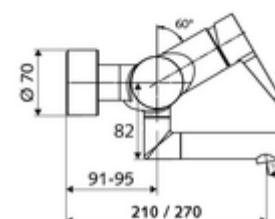

Číslo položky: 01 693 06 99

nástěnná umyvadlová armatura VITUS VW EH M smíchaná voda

Manuální pákové ovládání.

obsah balení

- páková nástěnná umyvadlová armatura
 - Ovládací rukojeť z mosazi
 - ventil (mechanický) k provádění termické dezinfekce (dle DVGW)
 - směšovací keramická kartuše pro pákovou armaturu s omezovačem horké vody i průtoku
 - 2 zpětné klapky RV (EN 1717: EB)
 - Otočné ramínko (aretovatelné) s nízko-aerosolovým perlátorem Care
- 2 S-přípojky a rozety (hloubkově nastavitelné)

technické údaje

- průtok: max. 5 l/min závislé na tlaku
- průtok: 1,0 - 5,0 bar
- Max. klidový tlak: 8 bar
- Max. provozní teplota: 70 °C (80 °C pro termickou dezinfekci)
- materiál: Výtok mosaz s atestem pro pitnou vodu; Tělo mosaz s atestem pro pitnou vodu
- povrch: chrom
- ke středu perlátoru: 330 mm
- Přípojka: 2x DN 15 G 1/2 vnější závit
- Zertifikate: Belgaqua

údaje o dodání

- hmotnost: 5,15 kg/kus
- jednotka balení: 1

doporučené příslušenství

S-přípojovací sada s předuzávěrem

obj. č.: 23 775 00 99

oznámení