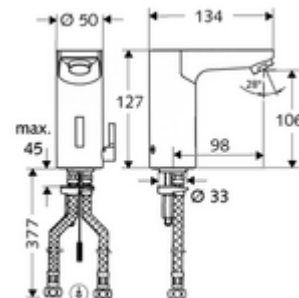

### obsah balení

- infračervený senzor armatury s jedním otvorem
  - Regulátor teploty
  - infračervený elektronický senzor, programovatelný
  - magnetický ventil 6 V s předfiltrem
  - Perlátor
  - připojovací kabel 250 mm, s konektorem 3pólovým, třída ochrany IP 65
- 2 flexibilní přípojné hadice Clean-Fix S G 3/8 vnitřní závit x 380 mm, s integrovanou zpětnou klapkou (RV, EN 1717: EB) a předfiltrem
- Upevňovací materiál pro montáž umyvadla