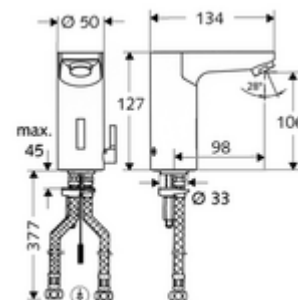

### obsah balení

- infračervený senzor armatury s jedním otvorem
  - Regulátor teploty
  - infračervený elektronický senzor, programovatelný
  - magnetický ventil 6 V s předfiltrem
  - Perlátor
  - připojovací kabel 250 mm, s konektorem 3pólovým, třída ochrany IP 65
- 2 flexibilní přípojné hadice Clean-Fix S G 3/8 vnitřní závit x 380 mm, s integrovanou zpětnou klapkou (RV, EN 1717: EB) a předfiltrem
- Upevňovací materiál pro montáž umyvadla