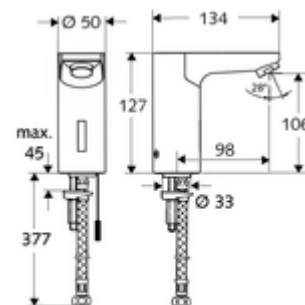

### obsah balení

- infračervený senzor armatury s jedním otvorem
  - infračervený elektronický senzor, programovatelný
  - magnetický ventil 6 V s předfiltrem
  - Perlátor
  - připojovací kabel 250 mm, s konektorem 3pólovým, třída ochrany IP 65
- Flexibilní připojovací hadice Clean-Fix S G 3/8 vnitřní závit x 380 mm, s předfiltrem
- Upevňovací materiál pro montáž umyvadla