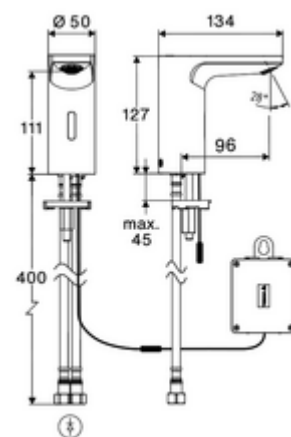

Číslo položky: 00 278 06 99

Elektronická umyvadlová armatura CELIS E² HD-M - vysokotlaká smíchaná voda

Bezdotyková sensorová armatura s inovativní technologií ToF. Nesnímá reflexní materiály jako např. zrcadla, bezpečnostní vesty apod. S integrovaným převodníkem Bluetooth®. Lze nastavovat přes aplikaci SCHELL. Vhodné pro propojení s SCHELL systémem vodního hospodaření SWS. Bateriový provoz.

obsah balení

- jednotvorová armatura se senzorem Time-of-Flight
 - Páčka ovládaní teploty s omezením horké vody
 - Sensorová elektronika Time-of-Flight (ToF) s automatickým nastavením dosahu senzoru.
 - axiální magnetický ventil 6 V s předfiltrem
 - Zapuštěný perlátor (chráněný proti krádeži)
 - připojovací kabel 240 mm, s konektorem 3pólovým, třída ochrany IP 65
- Příhrádka na baterii 6 V, třída ochrany IP 65
- 4x AA alkalické baterie 1,5 V
- 2 flexibilní přípojné hadice Clean-Fix S G 3/8 vnitřní závit x 410 mm, s integrovanou zpětnou klapkou (RV, EN 1717: EB) a předfiltrem
- Upevňovací materiál pro montáž umyvadla

údaje o dodání

- hmotnost: 1,51 kg/kus
- jednotka balení: 1

doporučené příslušenství

prodlužovací kabel 1,5 m

obj. č.: 51 010 00 99 nebo

prodlužovací kabel 1,5 m
rohový ventil s termostatem
rohový ventil s regulační funkcí COMFORT s s filtrem
umyvadlový výtokový ventil OPEN
umyvadlový výtokový ventil PUSH OPEN