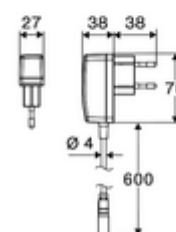

obsah balení

- jednotvorová armatura se senzorem Time-of-Flight
 - Páčka ovládaní teploty s omezením horké vody
 - Senzorová elektronika Time-of-Flight (ToF) s automatickým nastavením dosahu senzoru.
 - axiální magnetický ventil 6 V s předfiltrem
 - Zapuštěný perlátor (chráněný proti krádeži)
 - připojovací kabel 240 mm, s konektorem 3pólovým, třída ochrany IP 65
- Zástrčkový síťový zdroj 9 V DC, 100-240 V AC, 50-60 Hz
- 2 flexibilní přípojné hadice Clean-Fix S G 3/8 vnitřní závit x 410 mm, s integrovanou zpětnou klapkou (RV, EN 1717: EB) a předfiltrem
- Upevňovací materiál pro montáž umyvadla