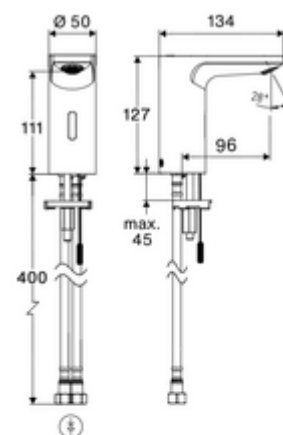

Číslo položky: 00 279 06 99

Elektronická umyvadlová armatura CELIS E² HD-M - vysokotlaká smíchaná voda

Bezdotyková senzorová armatura s inovativní technologií ToF. Nesnímá reflexní materiály jako např. zrcadla, bezpečnostní vesty apod. S integrovaným převodníkem Bluetooth®. Lze nastavovat přes aplikaci SCHELL. Vhodné pro propojení s SCHELL systémem vodního hospodaření SWS. Síťový provoz (zástrčková síťová jednotka).

obsah balení

- jednotvorová armatura se senzorem Time-of-Flight
 - Páčka ovládaní teploty s omezením horké vody
 - Senzorová elektronika Time-of-Flight (ToF) s automatickým nastavením dosahu senzoru.
 - axiální magnetický ventil 6 V s předfiltrem
 - Zapuštěný perlátor (chráněný proti krádeži)
 - připojovací kabel 240 mm, s konektorem 3pólovým, třída ochrany IP 65
- Zástrčkový síťový zdroj 9 V DC, 100-240 V AC, 50-60 Hz
- 2 flexibilní přípojné hadice Clean-Fix S G 3/8 vnitřní závit x 410 mm, s integrovanou zpětnou klapkou (RV, EN 1717: EB) a předfiltrem
- Upevňovací materiál pro montáž umyvadla