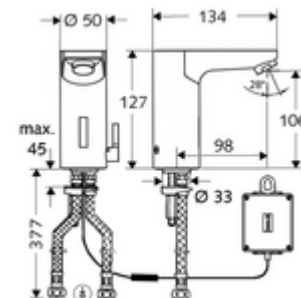

## elektronická umyvadlová armatura CELIS E HD-M - vysokotlaká smíchaná voda

Řízeno infračerveným senzorem. Bateriový provoz. Vhodné pro propojení s SCHELL systémem vodního hospodaření SWS. Parametrizace pomocí SCHELL Single Control SSC.

### obsah balení

- infračervený senzor armatury s jedním otvorem
  - Regulátor teploty
  - infračervený elektronický senzor, programovatelný
  - magnetický ventil 6 V s předfiltrem
  - Perlátor
  - přípojovací kabel 250 mm, s konektorem 3pólovým, třída ochrany IP 65
- Příhrádka na baterii 6 V, třída ochrany IP 65
- 4x AA alkalické baterie 1,5 V
- 2 flexibilní přípojné hadice Clean-Fix S G 3/8 vnitřní závit x 380 mm, s integrovanou zpětnou klapkou (RV, EN 1717: EB) a předfiltrem
- Upevňovací materiál pro montáž umyvadla