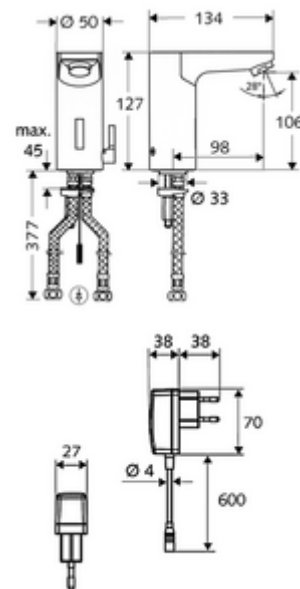

technické údaje

- možnost nastavení pomocí SWS SSC
  - Dosah senzoru (krátký/střední/dlouhý)
  - Programování přes přibližovací reflex (vyp/zap)
  - Max. doba chodu (1-360 s)
  - Doba doběhu (0,6 - 60 s)
  - hygienický proplach (vyp/5-600 s, každých 1-240 hodin po posledním spláchnutí/ každých 1-240 hod)
  - Trvalé splachování pro termickou dezinfekci s ochranou proti opaření (vyp/15-600 s)
  - Trvalý průtok (vyp/15-600 s)
  - Energetický úsporný režim (vyp/1-254 h po posledním použití)
  - Zastavení čištění (vyp/60-360 s)
- možnost nastavení přiblížením ruky
  - Dosah senzoru (krátký/střední/dlouhý)
  - hygienický proplach (vyp/30 s, každých 24 hodin po posledním spláchnutí/ každých 24 hod)
  - Trvalé splachování pro termickou dezinfekci s ochranou proti opaření (vyp/300 s/120 s)
  - Zastavení čištění (vyp/60 s)
- průtok: max. 5 l/min závislé na tlaku
- průtok: 1,0 - 5,0 bar
- Max. klidový tlak: 8 bar
- Max. provozní teplota: 70 °C (80 °C pro termickou dezinfekci)
- materiál: Tělo mosaz s atestem pro pitnou vodu
- povrch: chrom
- Přípojka: 2x G 3/8 vnitřní závit
- Zertifikate: P-IX 19116/IZ, Belgaqua, WRAS požadované
- třída hluku: I
- třída průtoku: Z

údaje o dodání

- hmotnost: 1,97 kg/kus
- jednotka balení: 1