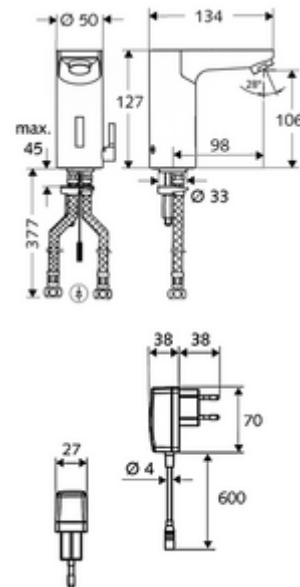

technické údaje

- možnost nastavení pomocí SWS SSC
  - Dosah senzoru (krátký/střední/dlouhý)
  - Programování přes přibližovací reflex (vyp/zap)
  - Max. doba chodu (1-360 s)
  - Doba doběhu (0,6 - 60 s)
  - hygienický proplach (vyp/5-600 s, každých 1-240 hodin po posledním spláchnutí/ každých 1-240 hod)
  - Trvalé splachování pro termickou dezinfekci s ochranou proti opaření (vyp/15-600 s)
  - Trvalý průtok (vyp/15-600 s)
  - Energetický úsporný režim (vyp/1-254 h po posledním použití)
  - Zastavení čištění (vyp/60-360 s)
- možnost nastavení přiblížením ruky
  - Dosah senzoru (krátký/střední/dlouhý)
  - hygienický proplach (vyp/30 s, každých 24 hodin po posledním spláchnutí/ každých 24 hod)
  - Trvalé splachování pro termickou dezinfekci s ochranou proti opaření (vyp/300 s/120 s)
  - Zastavení čištění (vyp/60 s)
- průtok: max. 5 l/min závislé na tlaku
- průtok: 1,0 - 5,0 bar
- Max. klidový tlak: 8 bar
- Max. provozní teplota: 70 °C (80 °C pro termickou dezinfekci)
- materiál: Tělo mosaz s atestem pro pitnou vodu
- povrch: chrom
- Přípojka: 2x G 3/8 vnitřní závit
- Zertifikate: P-IX 19116/IZ, Belgaqua, WRAS požadované
- třída hluku: I
- třída průtoku: Z

údaje o dodání

- hmotnost: 1,97 kg/kus
- jednotka balení: 1