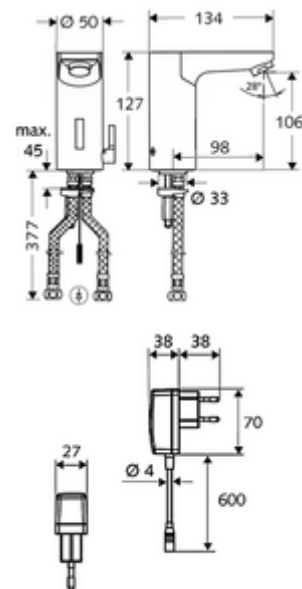

technické údaje

- možnost nastavení pomocí SWS SSC
  - Dosah senzoru (krátký/střední/dlouhý)
  - Programování přes přibližovací reflex (vyp/zap)
  - Max. doba chodu (1-360 s)
  - Doba doběhu (0,6 - 60 s)
  - hygienický proplach (vyp/5-600 s, každých 1-240 hodin po posledním spláchnutí/ každých 1-240 hod)
  - Trvalé splachování pro termickou dezinfekci s ochranou proti opaření (vyp/15-600 s)
  - Trvalý průtok (vyp/15-600 s)
  - Energetický úsporný režim (vyp/1-254 h po posledním použití)
  - Zastavení čištění (vyp/60-360 s)
- možnost nastavení přiblížením ruky
  - Dosah senzoru (krátký/střední/dlouhý)
  - hygienický proplach (vyp/30 s, každých 24 hodin po posledním spláchnutí/ každých 24 hod)
  - Trvalé splachování pro termickou dezinfekci s ochranou proti opaření (vyp/300 s/120 s)
  - Zastavení čištění (vyp/60 s)
- průtok: max. 5 l/min závislé na tlaku
- průtok: 1,0 - 5,0 bar
- Max. klidový tlak: 8 bar
- Max. provozní teplota: 70 °C (80 °C pro termickou dezinfekci)
- materiál: Tělo mosaz s atestem pro pitnou vodu
- povrch: chrom
- Přípojka: 2x G 3/8 vnitřní závit
- Zertifikate: P-IX 19116/IZ, Belgaqua, WRAS požadované
- třída hluku: I
- třída průtoku: Z

údaje o dodání

- hmotnost: 1,97 kg/kus
- jednotka balení: 1