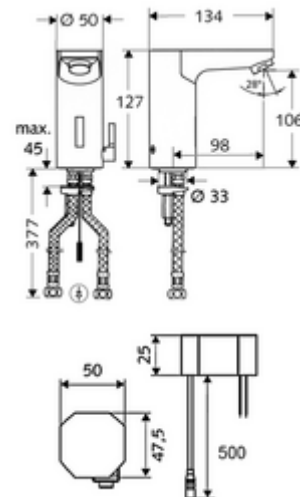

technické údaje

- možnost nastavení pomocí SWS SSC
  - Dosah senzoru (krátký/střední/dlouhý)
  - Programování přes přibližovací reflex (vyp/zap)
  - Max. doba chodu (1-360 s)
  - Doba doběhu (0,6 - 60 s)
  - hygienický proplach (vyp/5-600 s, každých 1-240 hodin po posledním spláchnutí/ každých 1-240 hod)
  - Trvalé splachování pro termickou dezinfekci s ochranou proti opaření (vyp/15-600 s)
  - Trvalý průtok (vyp/15-600 s)
  - Energetický úsporný režim (vyp/1-254 h po posledním použití)
  - Zastavení čištění (vyp/60-360 s)
- možnost nastavení přiblížením ruky
  - Dosah senzoru (krátký/střední/dlouhý)
  - hygienický proplach (vyp/30 s, každých 24 hodin po posledním spláchnutí/ každých 24 hod)
  - Trvalé splachování pro termickou dezinfekci s ochranou proti opaření (vyp/300 s/120 s)
  - Zastavení čištění (vyp/60 s)
- průtok: max. 5 l/min závislé na tlaku
- průtok: 1,0 - 5,0 bar
- Max. klidový tlak: 8 bar
- Max. provozní teplota: 70 °C (80 °C pro termickou dezinfekci)
- materiál: Tělo mosaz s atestem pro pitnou vodu
- povrch: chrom
- Přípojka: 2x G 3/8 vnitřní závit
- Zertifikate: P-IX 19116/IZ, Belgaqua
- třída hluku: I
- třída průtoku: Z

údaje o dodání

- hmotnost: 1,80 kg/kus
- jednotka balení: 1