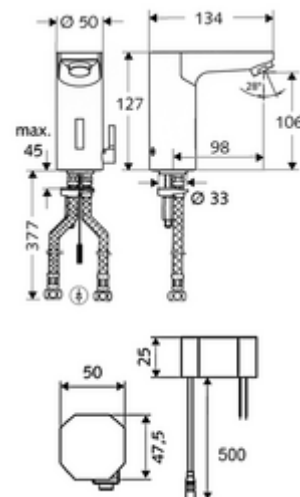

obsah balení

- infračervený senzor armatury s jedním otvorem
 - Regulátor teploty
 - infračervený elektronický senzor, programovatelný
 - magnetický ventil 6 V s předfiltrem
 - Perlátor
 - připojovací kabel 250 mm, s konektorem 3pólovým, třída ochrany IP 65
- Podomítkový síťový zdroj 9 V DC, 100-240 V AC, 50-60 Hz
- 2 flexibilní přípojné hadice Clean-Fix S G 3/8 vnitřní závit x 380 mm, s integrovanou zpětnou klapkou (RV, EN 1717: EB) a předfiltrem
- Upevňovací materiál pro montáž umyvadla

údaje o dodání

- hmotnost: 1,80 kg/kus
- jednotka balení: 1

doporučené příslušenství

SSC Bluetooth®-Modul	obj. č.: 00 916 00 99
rohový ventil s termostatem	obj. č.: 09 414 06 99
prodlužovací kabel 1,5 m	obj. č.: 51 010 00 99 nebo
prodlužovací kabel 1,5 m	obj. č.: 51 023 00 99 nebo
ventil pro vyrovnání tlaku PBV	obj. č.: 06 558 12 99
rohový ventil s regulační funkcí COMFORT s s filtrem	obj. č.: 05 430 06 99
umyvadlový výtokový ventil OPEN	obj. č.: 02 002 06 99 nebo
umyvadlový výtokový ventil PUSH OPEN	obj. č.: 02 000 06 99 nebo