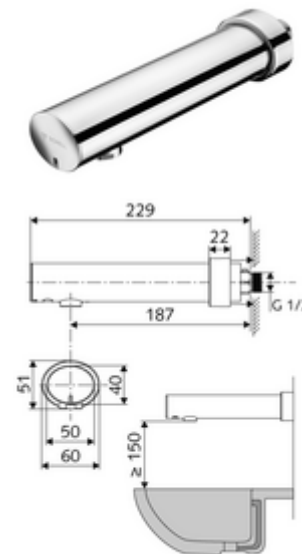

Číslo položky: 01 953 06 99

Nástěnná umyvadlová armatura MODUS E HD-K - vysokotlaká studená voda/předmíchaná voda

Řízeno infračerveným senzorem. Bateriový provoz.

obsah balení

- infračervený senzor nástěnné výtokové armatury
  - infračervený elektronický senzor, programovatelný
  - magnetický ventil 6 V
  - předuzávěr
  - Perlátor
  - Přihrádka na baterii 6 V (integrovaná)
- 4x AA alkalické baterie 1,5 V
- posuvná rozeta

technické údaje

- možnost nastavení přiblížením ruky
  - Rozsah dosahů senzoru (cca 2-13 cm)
  - hygienický proplach (vyp/každých 30 s, 24 hodin po posledním spláchnutí)
  - Zastavení čištění (vyp/120 s)
- průtok: max. 1 gpm $\approx$ 3,8 l/min
- průtok: 0,5 - 5,0 bar
- Max. klidový tlak: 8 bar
- Max. provozní teplota: 70 °C (pro tepelnou dezinfekci 80 °C max. 10 min./den)
- materiál: Tělo mosaz s atestem pro pitnou vodu
- povrch: chrom
- ke středu perlátoru: 187 mm
- Přípojka: G 1/2 vnější závit
- Zertifikate: P-IX 29862/IO, WRAS
- třída hluku: I
- třída průtoku: O

údaje o dodání

- hmotnost: 1,12 kg/kus
- jednotka balení: 1

doporučené příslušenství

Perlátor Set LEED 1,3 l	obj. č.: 28 931 06 99	
umyvadlový výtokový ventil OPEN	obj. č.: 02 002 06 99	nebo
umyvadlový výtokový ventil PUSH OPEN	obj. č.: 02 000 06 99	nebo