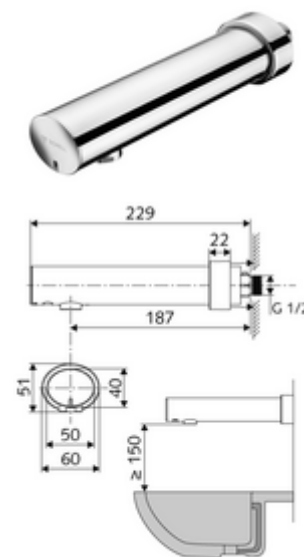

Číslo položky: 01 953 06 99

Nástěnná umyvadlová armatura MODUS E HD-K - vysokotlaká studená voda/předmíchaná voda

Řízeno infračerveným senzorem. Bateriový provoz.

obsah balení

- infračervený senzor nástěnné výtokové armatury
  - infračervený elektronický senzor, programovatelný
  - magnetický ventil 6 V
  - předuzávěr
  - Perlátor
  - Přihrádka na baterii 6 V (integrovaná)
- 4x AA alkalické baterie 1,5 V
- posuvná rozeta

technické údaje

- možnost nastavení přiblížením ruky
  - Rozsah dosahů senzoru (cca 2-13 cm)
  - hygienický proplach (vyp/každých 30 s, 24 hodin po posledním spláchnutí)
  - Zastavení čištění (vyp/120 s)
- průtok: max. 1 gpm $\approx$ 3,8 l/min
- průtok: 0,5 - 5,0 bar
- Max. klidový tlak: 8 bar
- Max. provozní teplota: 70 °C (pro tepelnou dezinfekci 80 °C max. 10 min./den)
- materiál: Tělo mosaz s atestem pro pitnou vodu
- povrch: chrom
- ke středu perlátoru: 187 mm
- Přípojka: G 1/2 vnější závit
- Zertifikate: P-IX 29862/IO, WRAS
- třída hluku: I
- třída průtoku: O

údaje o dodání

- hmotnost: 1,12 kg/kus
- jednotka balení: 1

doporučené příslušenství

Perlátor Set LEED 1,3 l

obj. č.: 28 931 06 99