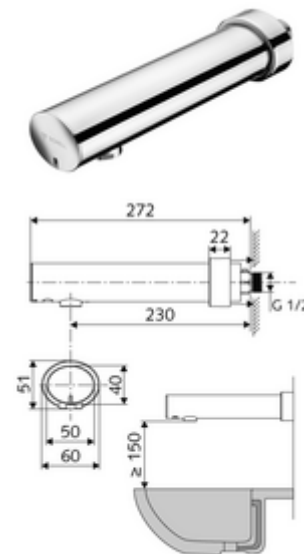

Číslo položky: 01 954 06 99

Nástěnná umyvadlová armatura MODUS E HD-K - vysokotlaká studená voda/předmíchaná voda

Řízeno infračerveným senzorem. Bateriový provoz.

obsah balení

- infračervený senzor nástěnné výtokové armatury
  - infračervený elektronický senzor, programovatelný
  - magnetický ventil 6 V
  - předuzávěr
  - Perlátor
  - Přihrádka na baterii 6 V (integrovaná)
- 4x AA alkalické baterie 1,5 V
- posuvná rozeta

technické údaje

- možnost nastavení přiblížením ruky
  - Rozsah dosahů senzoru (cca 2-13 cm)
  - hygienický proplach (vyp/každých 30 s, 24 hodin po posledním spláchnutí)
  - Zastavení čištění (vyp/120 s)
- průtok: max. 1 gpm $\approx$ 3,8 l/min
- průtok: 0,5 - 5,0 bar
- Max. klidový tlak: 8 bar
- Max. provozní teplota: 70 °C (pro tepelnou dezinfekci 80 °C max. 10 min./den)
- materiál: Tělo mosaz s atestem pro pitnou vodu
- povrch: chrom
- ke středu perlátoru: 230 mm
- Přípojka: G 1/2 vnější závit
- Zertifikate: P-IX 29862/IO, WRAS
- třída hluku: I
- třída průtoku: O

údaje o dodání

- hmotnost: 1,22 kg/kus
- jednotka balení: 1

doporučené příslušenství

Perlátor Set LEED 1,3 l	obj. č.: 28 931 06 99	
umyvadlový výtokový ventil OPEN	obj. č.: 02 002 06 99	nebo
umyvadlový výtokový ventil PUSH OPEN	obj. č.: 02 000 06 99	nebo