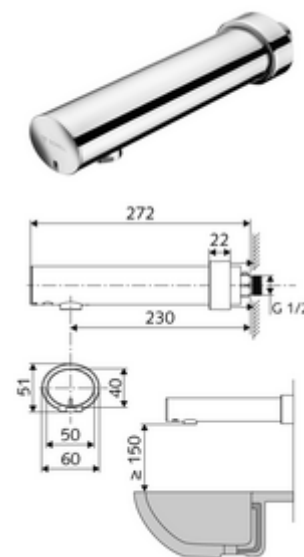

Číslo položky: 01 954 06 99

Nástěnná umyvadlová armatura MODUS E HD-K - vysokotlaká studená voda/předmíchaná voda

Řízeno infračerveným senzorem. Bateriový provoz.

obsah balení

- infračervený senzor nástěnné výtokové armatury
  - infračervený elektronický senzor, programovatelný
  - magnetický ventil 6 V
  - předuzávěr
  - Perlátor
  - Přihrádka na baterii 6 V (integrovaná)
- 4x AA alkalické baterie 1,5 V
- posuvná rozeta

technické údaje

- možnost nastavení přiblížením ruky
  - Rozsah dosahů senzoru (cca 2-13 cm)
  - hygienický proplach (vyp/každých 30 s, 24 hodin po posledním spláchnutí)
  - Zastavení čištění (vyp/120 s)
- průtok: max. 1 gpm $\approx$ 3,8 l/min
- průtok: 0,5 - 5,0 bar
- Max. klidový tlak: 8 bar
- Max. provozní teplota: 70 °C (pro tepelnou dezinfekci 80 °C max. 10 min./den)
- materiál: Tělo mosaz s atestem pro pitnou vodu
- povrch: chrom
- ke středu perlátoru: 230 mm
- Přípojka: G 1/2 vnější závit
- Zertifikate: P-IX 29862/IO, WRAS
- třída hluku: I
- třída průtoku: O

údaje o dodání

- hmotnost: 1,22 kg/kus
- jednotka balení: 1

doporučené příslušenství

Perlátor Set LEED 1,3 l	obj. č.: 28 931 06 99	
umyvadlový výtokový ventil OPEN	obj. č.: 02 002 06 99	nebo
umyvadlový výtokový ventil PUSH OPEN	obj. č.: 02 000 06 99	nebo