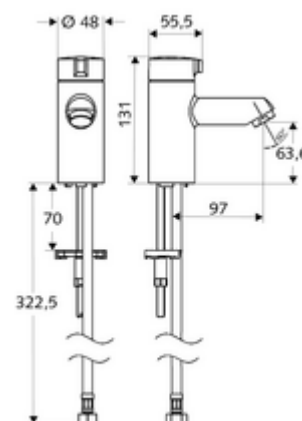

### obsah balení

- stojánkový ventil
  - Keramická vršek
- Flexibilní připojovací hadice Clean-Fix S G 3/8 vnitřní závit x 380 mm
- Upevňovací materiál pro montáž umyvadla

### technické údaje

- průtok: max. 5 l/min závislé na tlaku
- průtok: 1,0 - 5,0 bar
- Max. klidový tlak: 8 bar
- Max. provozní teplota: 70 °C (80 °C pro termickou dezinfekci)
- materiál: Aktivace zinkový odlitek; Tělo mosaz s atestem pro pitnou vodu
- povrch: chrom
- Přípojka: G 3/8 vnitřní závit

### údaje o dodání

- hmotnost: 1,23 kg/kus
- jednotka balení: 1