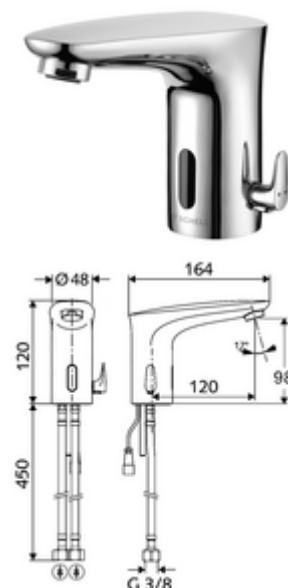

Číslo položky: 02 175 06 99

elektronická umyvadlová-armatura MODUS E HD-M - vysokotlaká smíchaná voda

Řízeno infračerveným senzorem. Síťový provoz.

obsah balení

- infračervený senzor armatury s jedním otvorem
 - Páčka ovládaní teploty s omezením horké vody
 - infračervený elektronický senzor, programovatelný
 - magnetický ventil 6 V s předfiltrem
 - Perlátor
 - přípojovací kabel 200 mm, se zástrčkou 2pólovou, třída ochrany IP 65
 - 2 flexibilní přípojné hadice G 3/8 vnitřní závit x 450 mm, se zpětnou klapkou (RV, DIN EN 1717: EB) a předfiltrem
- Zástrčkový síťový zdroj 6 V DC, 100-240 V AC, 50-60 Hz
- Upevňovací materiál pro montáž umyvadla

technické údaje

- možnost nastavení přiblížením ruky
 - Rozsah dosahů senzoru (cca 2-17 cm)
 - hygienický proplach (vyp/každých 30 s, 24 hodin po posledním spláchnutí)
 - Zastavení čištění (vyp/120 s)
- průtok: max. 1 gpm \approx 3,8 l/min
- průtok: 0,5 - 5,0 bar
- Max. klidový tlak: 8 bar
- Max. provozní teplota: 70 °C (krátkodobě, např. pro termickou dezinfekci)
- materiál: mosaz s atestem pro pitnou vodu
- povrch: chrom
- Přípojka: 2x G 3/8 vnitřní závit
- Zertifikate: P-IX 29853/IO, WRAS požadované
- třída hluku: I
- třída průtoku: O

údaje o dodání

- hmotnost: 1,77 kg/kus
- jednotka balení: 1

doporučené příslušenství

rohový ventil s termostatem	obj. č.: 09 414 06 99
ventil pro vyrovnání tlaku PBV	obj. č.: 06 558 12 99
rohový ventil s regulační funkcí COMFORT s s filtrem	obj. č.: 05 430 06 99
Perlátor Set LEED 1,3 l	obj. č.: 28 931 06 99 nebo
umyvadlový výtokový ventil OPEN	obj. č.: 02 002 06 99 nebo
umyvadlový výtokový ventil PUSH OPEN	obj. č.: 02 000 06 99 nebo