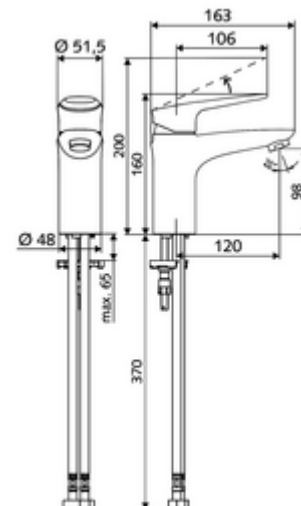

Číslo položky: 02 180 06 99

Umyvadlová armatura MODUS EH-T HD-M – na vysoký tlak, směšovací, kartuše ThermoProtect

Kompaktní páková armatura s velkou pákou.

obsah balení

- páková jednotvorová armatura
  - Páková směšovací baterie
  - Keramická kartuše ThermoProtect s omezovačem při 38°C, ochrana proti opaření při výpadku přívodu studené vody
  - Perlátor
- 2 flexibilní přípojné hadice Clean-Fix S G 3/8 vnitřní závit x 440 mm, s integrovanou zpětnou klapkou (RV, EN 1717: EB) a předfiltrem
- Upevňovací materiál pro montáž umyvadla

technické údaje

- průtok: max. 5 l/min závislé na tlaku
- průtok: 1,0 - 5,0 bar
- Max. klidový tlak: 8 bar
- Max. provozní teplota: 70 °C
- Max. Auslauftemperatur: 38 °C
- materiál: Aktivace zinkový odlitek; Tělo mosaz s atestem pro pitnou vodu
- povrch: chrom
- Přípojka: 2x G 3/8 vnitřní závit
- Zertifikate: P-IX 29002/IO, DIN-DVGW, Belgaqua
- třída hluku: I
- třída průtoku: O

údaje o dodání

- hmotnost: 1,73 kg/kus
- jednotka balení: 1

doporučené příslušenství

Perlátor Set LEED 1,3 l

obj. č.: 28 931 06 99 nebo

Perlátor Set 3,0 l/min nezávislý na tlaku

obj. č.: 28 932 06 99 nebo

Perlátor max. 5,7 l/min nezávislý na tlaku, chráněný proti krádeži

obj. č.: 02 121 06 99 nebo

Sada omezovače tlaku

obj. č.: 28 525 06 99

umyvadlový výtokový ventil OPEN

obj. č.: 02 002 06 99 nebo

umyvadlový výtokový ventil PUSH OPEN

obj. č.: 02 000 06 99 nebo