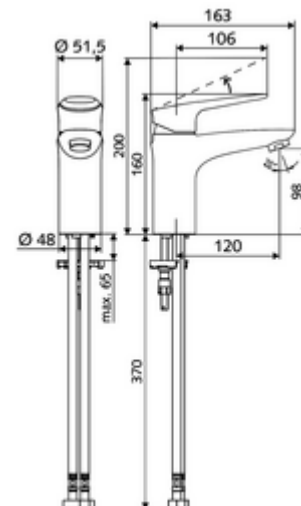

Číslo položky: 02 180 06 99

Umyvadlová armatura MODUS EH-T HD-M – na vysoký tlak, směšovací, kartuše ThermoProtect

Kompaktní páková armatura s velkou pákou.

obsah balení

- páková jednotvorová armatura
  - Páková směšovací baterie
  - Keramická kartuše ThermoProtect s omezovačem při 38°C, ochrana proti opaření při výpadku přívodu studené vody
  - Perlátor
- 2 flexibilní přípojné hadice Clean-Fix S G 3/8 vnitřní závit x 440 mm, s integrovanou zpětnou klapkou (RV, EN 1717: EB) a předfiltrem
- Upevňovací materiál pro montáž umyvadla

technické údaje

- průtok: max. 5 l/min závislé na tlaku
- průtok: 1,0 - 5,0 bar
- Max. klidový tlak: 8 bar
- Max. provozní teplota: 70 °C
- Max. Auslauftemperatur: 38 °C
- materiál: Aktivace zinkový odlitek; Tělo mosaz s atestem pro pitnou vodu
- povrch: chrom
- Přípojka: 2x G 3/8 vnitřní závit
- Zertifikate: P-IX 29002/IO, DIN-DVGW, Belgaqua
- třída hluku: I
- třída průtoku: O

údaje o dodání

- hmotnost: 1,73 kg/kus
- jednotka balení: 1

doporučené příslušenství

Perlátor Set LEED 1,3 l

obj. č.: 28 931 06 99 nebo

Perlátor Set 3,0 l/min nezávislý na tlaku

obj. č.: 28 932 06 99 nebo

Perlátor max. 5,7 l/min nezávislý na tlaku, chráněný proti krádeži

obj. č.: 02 121 06 99 nebo

Sada omezovače tlaku

obj. č.: 28 525 06 99