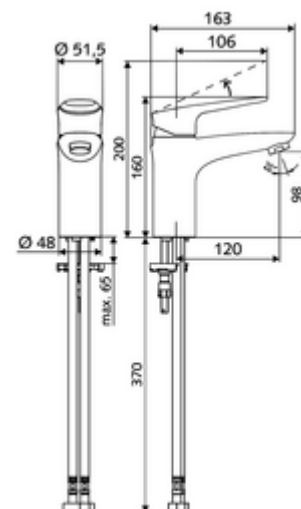

Číslo položky: 02 181 06 99

Umyvadlová armatura MODUS EH HD-M - vysokotlaká smíchaná voda

Kompaktní páková armatura s velkou pákou.

obsah balení

- páková jednotvorová armatura
  - Páková směšovací baterie
  - Keramická kartuše pro pákovou směšovací armaturu s nastavitelným omezením horké vody i průtoku
  - Perlátor
- 2 flexibilní přípojné hadice Clean-Fix S G 3/8 vnitřní závit x 440 mm, s integrovanou zpětnou klapkou (RV, EN 1717: EB) a předfiltrem
- Upevňovací materiál pro montáž umyvadla

technické údaje

- průtok: max. 5 l/min závislé na tlaku
- průtok: 1,0 - 5,0 bar
- Max. klidový tlak: 8 bar
- Max. provozní teplota: 70 °C (80 °C pro termickou dezinfekci)
- materiál: Aktivace zinkový odlitek; Tělo mosaz s atestem pro pitnou vodu
- povrch: chrom
- Přípojka: 2x G 3/8 vnitřní závit
- Zertifikate: P-IX 29002/IO, DIN-DVGW, Belgaqua
- třída hluku: I
- třída průtoku: O

údaje o dodání

- hmotnost: 1,74 kg/kus
- jednotka balení: 1

doporučené příslušenství

Perlátor Set LEED 1,3 l

obj. č.: 28 931 06 99 nebo

Perlátor Set 3,0 l/min nezávislý na tlaku

obj. č.: 28 932 06 99 nebo

Perlátor max. 5,7 l/min nezávislý na tlaku, chráněný proti krádeži

obj. č.: 02 121 06 99 nebo