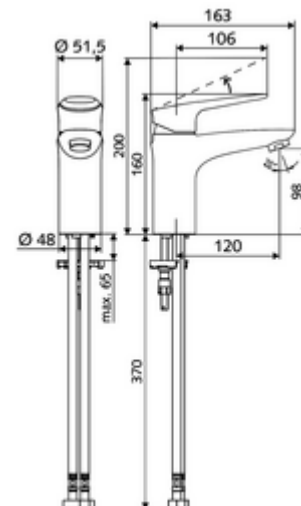

Číslo položky: 02 181 06 99

Umyvadlová armatura MODUS EH HD-M - vysokotlaká smíchaná voda

Kompaktní páková armatura s velkou pákou.

obsah balení

- páková jednotvorová armatura
 - Páková směšovací baterie
 - Keramická kartuše pro pákovou směšovací armaturu s nastavitelným omezením horké vody i průtoku
 - Perlátor
- 2 flexibilní přípojné hadice Clean-Fix S G 3/8 vnitřní závit x 440 mm, s integrovanou zpětnou klapkou (RV, EN 1717: EB) a předfiltrem
- Upevňovací materiál pro montáž umyvadla

technické údaje

- průtok: max. 5 l/min závislé na tlaku
- průtok: 1,0 - 5,0 bar
- Max. klidový tlak: 8 bar
- Max. provozní teplota: 70 °C (80 °C pro termickou dezinfekci)
- materiál: Aktivace zinkový odlitek; Tělo mosaz s atestem pro pitnou vodu
- povrch: chrom
- Přípojka: 2x G 3/8 vnitřní závit
- Zertifikate: P-IX 29002/IO, DIN-DVGW, Belgaqua
- třída hluku: I
- třída průtoku: O

údaje o dodání

- hmotnost: 1,74 kg/kus
- jednotka balení: 1

doporučené příslušenství

Perlátor Set LEED 1,3 l	obj. č.: 28 931 06 99 nebo
Perlátor Set 3,0 l/min nezávislý na tlaku	obj. č.: 28 932 06 99 nebo
Perlátor max. 5,7 l/min nezávislý na tlaku, chráněný proti krádeži	obj. č.: 02 121 06 99 nebo
rohový ventil s termostatem	obj. č.: 09 414 06 99
umyvadlový výtokový ventil OPEN	obj. č.: 02 002 06 99 nebo
umyvadlový výtokový ventil PUSH OPEN	obj. č.: 02 000 06 99 nebo