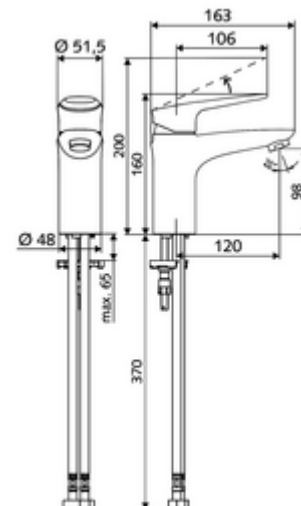

### obsah balení

- páková jednotvorová armatura
  - Páková směšovací baterie
  - Keramická kartuše pro pákovou směšovací armaturu s nastavitelným omezením horké vody i průtoku
  - Perlátor
- 2 flexibilní přípojné hadice Clean-Fix S G 3/8 vnitřní závit x 440 mm, s integrovanou zpětnou klapkou (RV, EN 1717: EB) a předfiltrem
- Upevňovací materiál pro montáž umyvadla

### technické údaje

- průtok: max. 5 l/min závislé na tlaku
- průtok: 1,0 - 5,0 bar
- Max. klidový tlak: 8 bar
- Max. provozní teplota: 70 °C (80 °C pro termickou dezinfekci)
- materiál: Aktivace zinkový odlitek; Tělo mosaz s atestem pro pitnou vodu
- povrch: chrom
- Přípojka: 2x G 3/8 vnitřní závit
- Zertifikate: P-IX 29002/IO, DIN-DVGW, Belgaqua
- třída hluku: I
- třída průtoku: O

### údaje o dodání

- hmotnost: 1,74 kg/kus
- jednotka balení: 1