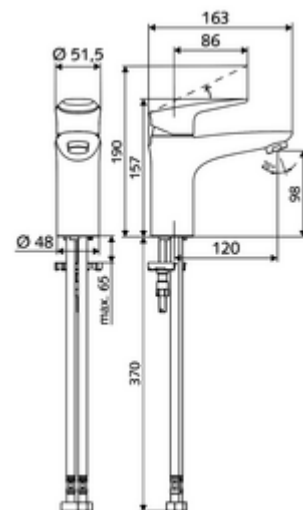

údaje o dodání

- hmotnost: 1,77 kg/kus
- jednotka balení: 1

doporučené příslušenství

Perlátor Set LEED 1,3 l

obj. č.: 28 931 06 99 nebo

Perlátor Set 3,0 l/min nezávislý na tlaku

obj. č.: 28 932 06 99 nebo

Perlátor max. 5,7 l/min nezávislý na tlaku, chráněný proti krádeži

obj. č.: 02 121 06 99 nebo

Sada omezovače tlaku

obj. č.: 28 525 06 99

umyvadlový výtokový ventil OPEN

obj. č.: 02 002 06 99 nebo

umyvadlový výtokový ventil PUSH OPEN

obj. č.: 02 000 06 99 nebo