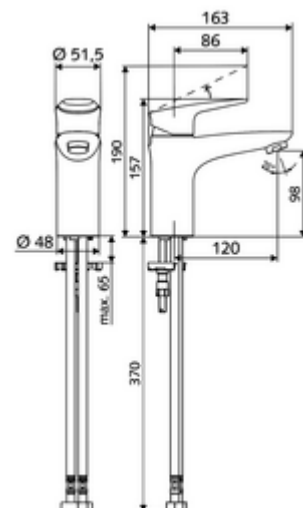

údaje o dodání

- hmotnost: 1,77 kg/kus
- jednotka balení: 1

doporučené příslušenství

Perlátor Set LEED 1,3 l

obj. č.: 28 931 06 99 nebo

Perlátor Set 3,0 l/min nezávislý na tlaku

obj. č.: 28 932 06 99 nebo

Perlátor max. 5,7 l/min nezávislý na tlaku, chráněný proti krádeži

obj. č.: 02 121 06 99 nebo

Sada omezovače tlaku

obj. č.: 28 525 06 99

umyvadlový výtokový ventil OPEN

obj. č.: 02 002 06 99 nebo

umyvadlový výtokový ventil PUSH OPEN

obj. č.: 02 000 06 99 nebo