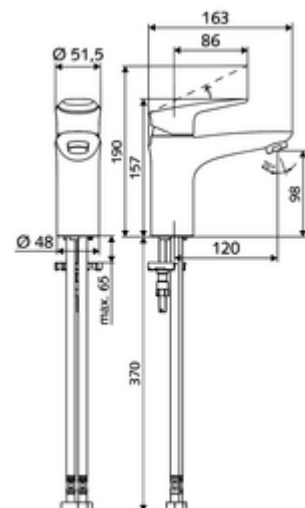

údaje o dodání

- hmotnost: 1,77 kg/kus
- jednotka balení: 1

doporučené příslušenství

Perlátor Set LEED 1,3 l	obj. č.: 28 931 06 99 nebo
Perlátor Set 3,0 l/min nezávislý na tlaku	obj. č.: 28 932 06 99 nebo
Perlátor max. 5,7 l/min nezávislý na tlaku, chráněný proti krádeži	obj. č.: 02 121 06 99 nebo
rohový ventil s termostatem	obj. č.: 09 414 06 99
umyvadlový výtokový ventil OPEN	obj. č.: 02 002 06 99 nebo
umyvadlový výtokový ventil PUSH OPEN	obj. č.: 02 000 06 99 nebo