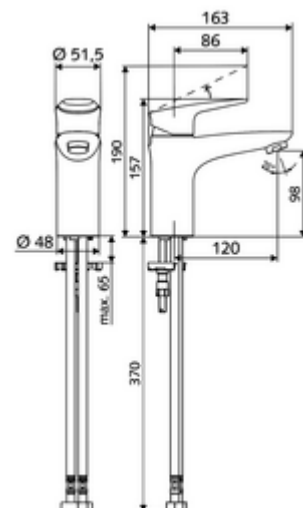

údaje o dodání

- hmotnost: 1,77 kg/kus
- jednotka balení: 1

doporučené příslušenství

Perlátor Set LEED 1,3 l	obj. č.: 28 931 06 99 nebo
Perlátor Set 3,0 l/min nezávislý na tlaku	obj. č.: 28 932 06 99 nebo
Perlátor max. 5,7 l/min nezávislý na tlaku, chráněný proti krádeži	obj. č.: 02 121 06 99 nebo
rohový ventil s termostatem	obj. č.: 09 414 06 99
umyvadlový výtokový ventil OPEN	obj. č.: 02 002 06 99 nebo
umyvadlový výtokový ventil PUSH OPEN	obj. č.: 02 000 06 99 nebo