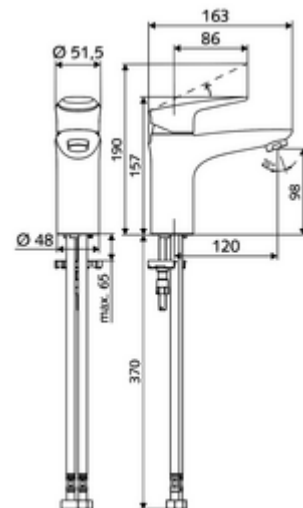

údaje o dodání

- hmotnost: 1,77 kg/kus
- jednotka balení: 1

doporučené příslušenství

Perlátor Set LEED 1,3 l

obj. č.: 28 931 06 99 nebo

Perlátor Set 3,0 l/min nezávislý na tlaku

obj. č.: 28 932 06 99 nebo

Perlátor max. 5,7 l/min nezávislý na tlaku, chráněný proti krádeži

obj. č.: 02 121 06 99 nebo