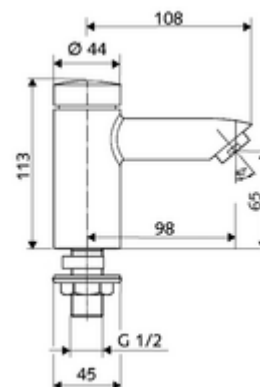

Číslo položky: 02 130 06 99

samouzavírací stojánkový PETIT SC HD-K - vysokotlaká studená voda/předmíchaná voda

Manuální spouštění s automatickým procesem uzavření. Jednoduché nastavení doby chodu.

obsah balení

- samouzavírací jednotvorová armatura
  - samouzavírací kartuše SC II
  - Perlátor
- Upevňovací materiál pro montáž umyvadla

technické údaje

- doba: 2 - 15 s nastavitelné (7 s nastaveno z výroby)
- průtok: max. 5 l/min závislé na tlaku
- průtok: 1,0 - 5,0 bar
- Max. klidový tlak: 8 bar
- Max. provozní teplota: 70 °C (80 °C pro termickou dezinfekci)
- materiál: Tělo mosaz odolná proti odstraňování pozinku s atestem pro pitnou vodu
- povrch: chrom
- Přípojka: DN 15 G 1/2 vnější závit
- Zertifikate: P-IX 19958/IO, dr, Watermark, WELS
- třída hluku: I
- třída průtoku: O

údaje o dodání

- hmotnost: 0,98 kg/kus
- jednotka balení: 1

nutné příslušenství

Rozeta na umyvadlový otvor PETIT

obj. č.: 76 063 06 99

doporučené příslušenství

Perlátor max. 5,7 l/min nezávislý na tlaku, chráněný proti krádeži

obj. č.: 02 121 06 99

flexi-hadička Clean-Flex S

obj. č.: 10 318 06 99 nebo

flexi-hadička Clean-Flex S

obj. č.: 10 319 06 99 nebo

rohový ventil s regulační funkcí COMFORT s s filtrem

obj. č.: 05 430 06 99 nebo

rohový ventil s regulační funkcí COMFORT s s filtrem

obj. č.: 05 428 06 99 nebo

umyvadlový výtokový ventil OPEN

obj. č.: 02 002 06 99 nebo

umyvadlový výtokový ventil PUSH OPEN

obj. č.: 02 000 06 99 nebo