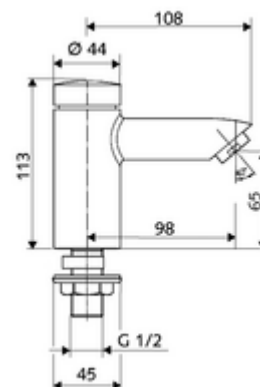

Číslo položky: 02 130 06 99

samouzavírací stojánkový PETIT SC HD-K - vysokotlaká studená voda/předmíchaná voda

Manuální spouštění s automatickým procesem uzavření. Jednoduché nastavení doby chodu.

obsah balení

- samouzavírací jednotvorová armatura
  - samouzavírací kartuše SC II
  - Perlátor
- Upevňovací materiál pro montáž umyvadla

technické údaje

- doba: 2 - 15 s nastavitelné (7 s nastaveno z výroby)
- průtok: max. 5 l/min závislé na tlaku
- průtok: 1,0 - 5,0 bar
- Max. klidový tlak: 8 bar
- Max. provozní teplota: 70 °C (80 °C pro termickou dezinfekci)
- materiál: Tělo mosaz odolná proti odstraňování pozinku s atestem pro pitnou vodu
- povrch: chrom
- Přípojka: DN 15 G 1/2 vnější závit
- Zertifikate: P-IX 19958/IO, dr, Watermark, WELS
- třída hluku: I
- třída průtoku: O

údaje o dodání

- hmotnost: 0,98 kg/kus
- jednotka balení: 1

nutné příslušenství

Rozeta na umyvadlový otvor PETIT

obj. č.: 76 063 06 99

doporučené příslušenství

Perlátor max. 5,7 l/min nezávislý na tlaku, chráněný proti krádeži

obj. č.: 02 121 06 99

flexi-hadička Clean-Flex S

obj. č.: 10 318 06 99 nebo

flexi-hadička Clean-Flex S

obj. č.: 10 319 06 99 nebo

rohový ventil s regulační funkcí COMFORT s s filtrem

obj. č.: 05 430 06 99 nebo

rohový ventil s regulační funkcí COMFORT s s filtrem

obj. č.: 05 428 06 99 nebo