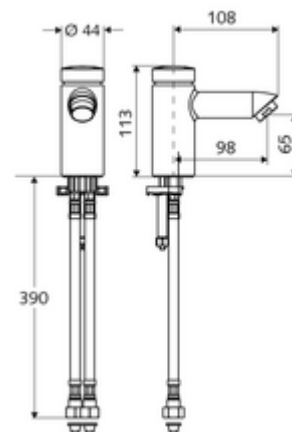

Číslo položky: 02 151 06 99

samouzavírací stojánkový PETIT SC HD-M - vysokotlaká smíchaná voda

Manuální spuštění s automatickým procesem uzavření. Jednoduché nastavení doby chodu.

obsah balení

- samouzavírací jedno otvorová armatura
 - samouzavírací kartuše SC II s omezoavčem horké vody
 - Perlátor
- 2 flexibilní přípojné hadice Clean-Fix S G 3/8 vnitřní závit x 380 mm, s integrovanou zpětnou klapkou (RV, EN 1717: EB) a předfiltrem
- Upevňovací materiál pro montáž umyvadla

technické údaje

- doba: 2 - 15 s nastavitelné (7 s nastaveno z výroby)
- průtok: max. 5 l/min závislé na tlaku
- průtok: 1,0 - 5,0 bar
- Max. klidový tlak: 8 bar
- Max. provozní teplota: 70 °C (80 °C pro termickou dezinfekci)
- materiál: Tělo mosaz s atestem pro pitnou vodu
- povrch: chrom
- Přípojka: 2x G 3/8 vnitřní závit
- Zertifikate: P-IX 19958/IO, DIN-DVGW, Belgaqua, WRAS
- třída hluku: I
- třída průtoku: O

údaje o dodání

- hmotnost: 1,12 kg/kus
- jednotka balení: 1

nutné příslušenství

krycí rozeta PETIT

obj. č.: 76 078 06 99

doporučené příslušenství

rohový ventil s termostatem

obj. č.: 09 414 06 99

umyvadlový výtokový ventil PUSH OPEN

obj. č.: 02 000 06 99 nebo