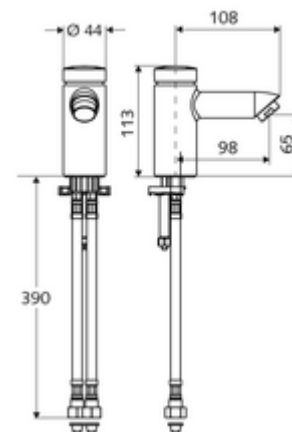

### obsah balení

- samouzavírací jednootvorová armatura
  - samouzavírací kartuše SC II s omezoavčem horké vody
  - Perlátor
- 2 flexibilní přípojné hadice Clean-Fix S G 3/8 vnitřní závit x 380 mm, s integrovanou zpětnou klapkou (RV, EN 1717: EB) a předfiltrem
- Upevňovací materiál pro montáž umyvadla

### technické údaje

- doba: 2 - 15 s nastavitelné (7 s nastaveno z výroby)
- průtok: max. 5 l/min závislé na tlaku
- průtok: 1,0 - 5,0 bar
- Max. klidový tlak: 8 bar
- Max. provozní teplota: 70 °C (80 °C pro termickou dezinfekci)
- materiál: Tělo mosaz s atestem pro pitnou vodu
- povrch: chrom
- Přípojka: 2x G 3/8 vnitřní závit
- Zertifikate: P-IX 19958/IO, DIN-DVGW, Belgaqua, WRAS
- třída hluku: I
- třída průtoku: O