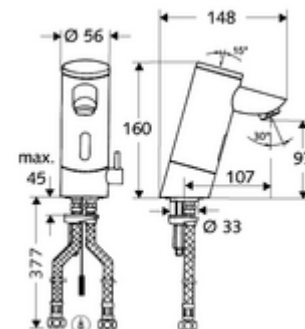

obsah balení

- infračervený senzor armatury s jedním otvorem
 - Regulátor teploty
 - infračervený elektronický senzor, programovatelný
 - magnetický ventil 6 V s předfiltrem
 - Perlátor
 - připojovací kabel 250 mm, s konektorem 3pólovým, třída ochrany IP 65
- 2 flexibilní přípojné hadice Clean-Fix S G 3/8 vnitřní závit x 380 mm, s integrovanou zpětnou klapkou (RV, EN 1717: EB) a předfiltrem
- Upevňovací materiál pro montáž umyvadla