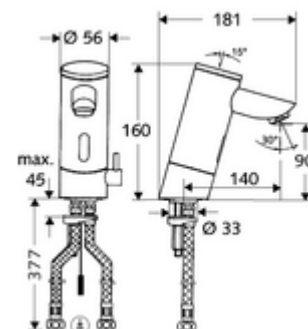

Číslo položky: 00 203 06 99

elektronická umyvadlová armatura PURIS E HD-M - vysokotlaká smíchaná voda

Řízeno infračerveným senzorem. Exkluzivní napájení proudem. Vhodné pro propojení s SCHELL systémem vodního hospodaření SWS. Parametrizace pomocí SCHELL Single Control SSC. připraveno pro napájení přes SCHELL SWS systém nebo centrální zdroj S prodlouženým výtokem 140 mm.

obsah balení

- infračervený senzor armatury s jedním otvorem
 - Regulátor teploty
 - infračervený elektronický senzor, programovatelný
 - magnetický ventil 6 V s předfiltrem
 - Perlátor
 - přípojovací kabel 250 mm, s konektorem 3pólovým, třída ochrany IP 65
- 2 flexibilní přípojné hadice Clean-Fix S G 3/8 vnitřní závit x 380 mm, s integrovanou zpětnou klapkou (RV, EN 1717: EB) a předfiltrem
- Upevňovací materiál pro montáž umyvadla