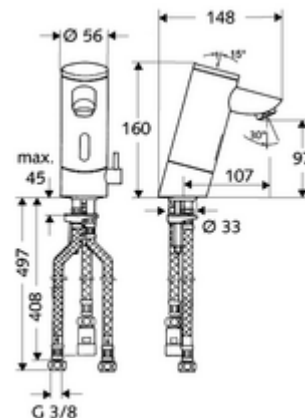

### obsah balení

- infračervený senzor armatury s jedním otvorem
  - Regulátor teploty
  - infračervený elektronický senzor, programovatelný
  - magnetický ventil 6 V s předfiltrem
  - Perlátor
  - Příhrádka na baterii 6 V (integrovaná)
- 4x AAA alkalické baterie 1,5 V
- Předfiltr s omezovačem průtoku
- 3 flexibilní přípojné hadice Clean-Fix S G 3/8 vnitřní závit x 380/500 mm
- Upevňovací materiál pro montáž umyvadla

### údaje o dodání

- hmotnost: 2,38 kg/kus
- jednotka balení: 1

---