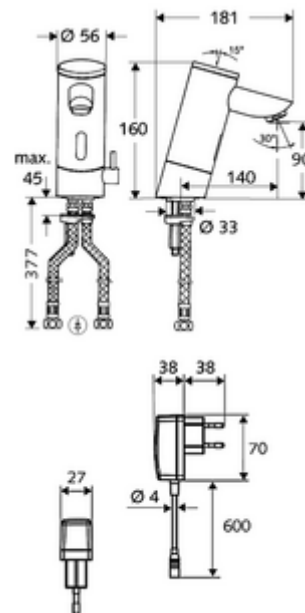

údaje o dodání

- hmotnost: 2,66 kg/kus
- jednotka balení: 1