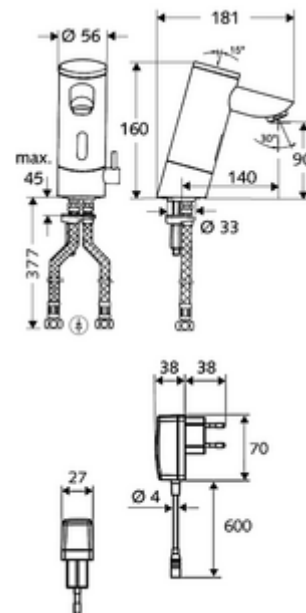

údaje o dodání

- hmotnost: 2,66 kg/kus
- jednotka balení: 1