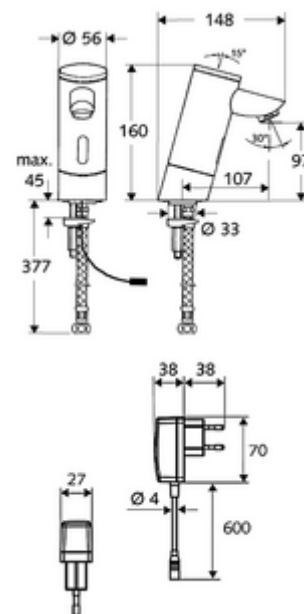

### obsah balení

- infračervený senzor armatury s jedním otvorem
  - infračervený elektronický senzor, programovatelný
  - magnetický ventil 6 V s předfiltrem
  - Perlátor
- Zástrčkový síťový zdroj 9 V DC, 100-240 V AC, 50-60 Hz
- Flexibilní připojovací hadice Clean-Fix S G 3/8 vnitřní závit x 380 mm, s předfiltrem
- Upevňovací materiál pro montáž umyvadla