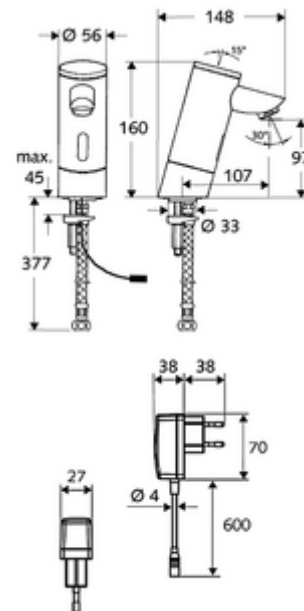

Číslo položky: 01 212 06 99

elektronická umyvadlová armatura PURIS E HD-K - vysokotlaká studená voda/předmíchaná voda

Řízeno infračerveným senzorem. Síťový provoz (zástrčková síťová jednotka). Vhodné pro propojení s SCHELL systémem vodního hospodaření SWS. Parametrizace pomocí SCHELL Single Control SSC.

obsah balení

- infračervený senzor armatury s jedním otvorem
  - infračervený elektronický senzor, programovatelný
  - magnetický ventil 6 V s předfiltrem
  - Perlátor
- Zástrčkový síťový zdroj 9 V DC, 100-240 V AC, 50-60 Hz
- Flexibilní připojovací hadice Clean-Fix S G 3/8 vnitřní závit x 380 mm, s předfiltrem
- Upevňovací materiál pro montáž umyvadla

technické údaje

- možnost nastavení pomocí SWS SSC
  - Dosah senzoru (krátký/střední/dlouhý)
  - Programování přes přibližovací reflex (vyp/zap)
  - Max. doba chodu (1-360 s)
  - Doba doběhu (0,6 - 60 s)
  - hygienický proplach (vyp/5-600 s, každých 1-240 hodin po posledním spláchnutí/ každých 1-240 hod)
  - Trvalé splachování pro termickou dezinfekci s ochranou proti opaření (vyp/15-600 s)
  - Trvalý průtok (vyp/15-600 s)
  - Energetický úsporný režim (vyp/1-254 h po posledním použití)
  - Zastavení čištění (vyp/60-360 s)
- možnost nastavení přiblížením ruky
  - Dosah senzoru (krátký/střední/dlouhý)
  - hygienický proplach (vyp/30 s, každých 24 hodin po posledním spláchnutí/ každých 24 hod)
  - Trvalé splachování pro termickou dezinfekci s ochranou proti opaření (vyp/300 s/120 s)
  - Zastavení čištění (vyp/60 s)
- průtok: max. 5 l/min závislé na tlaku
- průtok: 1,0 - 5,0 bar
- Max. klidový tlak: 8 bar
- Max. provozní teplota: 70 °C (80 °C pro termickou dezinfekci)
- materiál: Tělo mosaz s atestem pro pitnou vodu
- povrch: chrom
- Přípojka: G 3/8 vnitřní závit
- Zertifikate: P-IX 9523-I, WRAS požadované
- třída hluku: I

údaje o dodání

- hmotnost: 2,58 kg/kus
- jednotka balení: 1