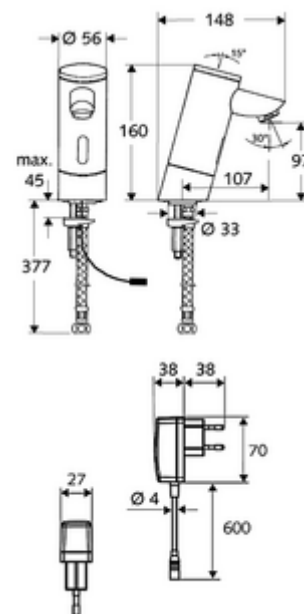

Číslo položky: 01 212 06 99

elektronická umyvadlová armatura PURIS E HD-K - vysokotlaká studená voda/předmíchaná voda

Řízeno infračerveným senzorem. Síťový provoz (zástrčková síťová jednotka). Vhodné pro propojení s SCHELL systémem vodního hospodaření SWS. Parametrizace pomocí SCHELL Single Control SSC.

obsah balení

- infračervený senzor armatury s jedním otvorem
 - infračervený elektronický senzor, programovatelný
 - magnetický ventil 6 V s předfiltrem
 - Perlátor
- Zástrčkový síťový zdroj 9 V DC, 100-240 V AC, 50-60 Hz
- Flexibilní připojovací hadice Clean-Fix S G 3/8 vnitřní závit x 380 mm, s předfiltrem
- Upevňovací materiál pro montáž umyvadla