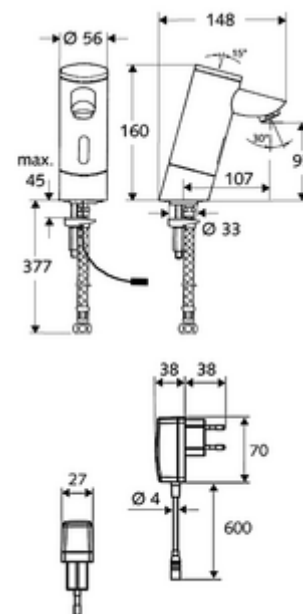

### obsah balení

- infračervený senzor armatury s jedním otvorem
  - infračervený elektronický senzor, programovatelný
  - magnetický ventil 6 V s předfiltrem
  - Perlátor
- Zástrčkový síťový zdroj 9 V DC, 100-240 V AC, 50-60 Hz
- Flexibilní připojovací hadice Clean-Fix S G 3/8 vnitřní závit x 380 mm, s předfiltrem
- Upevňovací materiál pro montáž umyvadla

### údaje o dodání

- hmotnost: 2,58 kg/kus
- jednotka balení: 1

---