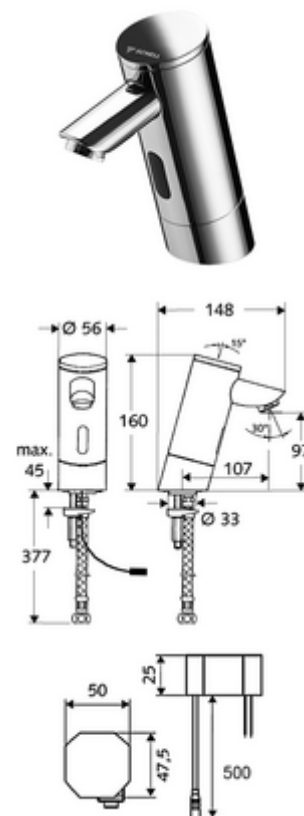

technické údaje

- možnost nastavení pomocí SWS SSC
  - Dosah senzoru (krátký/střední/dlouhý)
  - Programování přes přiblížovací reflex (vyp/zap)
  - Max. doba chodu (1-360 s)
  - Doba doběhu (0,6 - 60 s)
  - hygienický proplach (vyp/5-600 s, každých 1-240 hodin po posledním spláchnutí/ každých 1-240 hod)
  - Trvalé splachování pro termickou dezinfekci s ochranou proti opaření (vyp/15-600 s)
  - Trvalý průtok (vyp/15-600 s)
  - Energetický úsporný režim (vyp/1-254 h po posledním použití)
  - Zastavení čištění (vyp/60-360 s)
- možnost nastavení přiblížením ruky
  - Dosah senzoru (krátký/střední/dlouhý)
  - hygienický proplach (vyp/30 s, každých 24 hodin po posledním spláchnutí/ každých 24 hod)
  - Trvalé splachování pro termickou dezinfekci s ochranou proti opaření (vyp/300 s/120 s)
  - Zastavení čištění (vyp/60 s)
- průtok: max. 5 l/min závislé na tlaku
- průtok: 1,0 - 5,0 bar
- Max. klidový tlak: 8 bar
- Max. provozní teplota: 70 °C (80 °C pro termickou dezinfekci)
- materiál: Tělo mosaz s atestem pro pitnou vodu
- povrch: chrom
- Přípojka: G 3/8 vnitřní závit
- Zertifikate: P-IX 9523-I
- třída hluku: I

údaje o dodání

- hmotnost: 2,38 kg/kus
- jednotka balení: 1