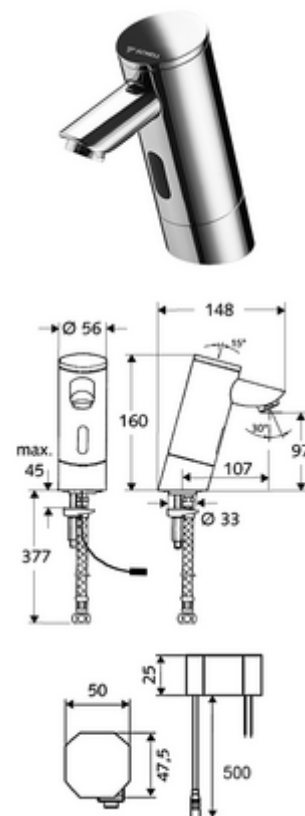

technické údaje

- možnost nastavení pomocí SWS SSC
  - Dosah senzoru (krátký/střední/dlouhý)
  - Programování přes přiblížovací reflex (vyp/zap)
  - Max. doba chodu (1-360 s)
  - Doba doběhu (0,6 - 60 s)
  - hygienický proplach (vyp/5-600 s, každých 1-240 hodin po posledním spláchnutí/ každých 1-240 hod)
  - Trvalé splachování pro termickou dezinfekci s ochranou proti opaření (vyp/15-600 s)
  - Trvalý průtok (vyp/15-600 s)
  - Energetický úsporný režim (vyp/1-254 h po posledním použití)
  - Zastavení čištění (vyp/60-360 s)
- možnost nastavení přiblížením ruky
  - Dosah senzoru (krátký/střední/dlouhý)
  - hygienický proplach (vyp/30 s, každých 24 hodin po posledním spláchnutí/ každých 24 hod)
  - Trvalé splachování pro termickou dezinfekci s ochranou proti opaření (vyp/300 s/120 s)
  - Zastavení čištění (vyp/60 s)
- průtok: max. 5 l/min závislé na tlaku
- průtok: 1,0 - 5,0 bar
- Max. klidový tlak: 8 bar
- Max. provozní teplota: 70 °C (80 °C pro termickou dezinfekci)
- materiál: Tělo mosaz s atestem pro pitnou vodu
- povrch: chrom
- Přípojka: G 3/8 vnitřní závit
- Zertifikate: P-IX 9523-I
- třída hluku: I

údaje o dodání

- hmotnost: 2,38 kg/kus
- jednotka balení: 1