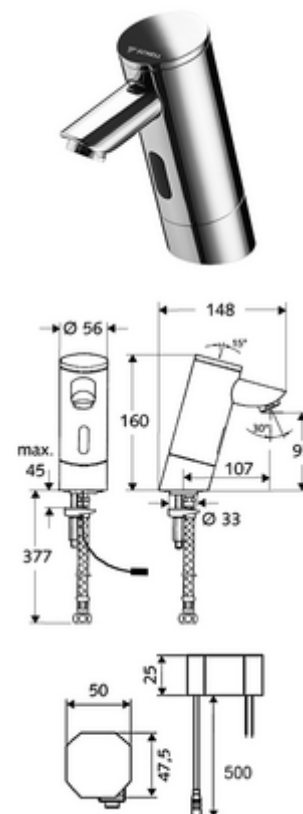

technické údaje

- možnost nastavení pomocí SWS SSC
  - Dosah senzoru (krátký/střední/dlouhý)
  - Programování přes přibližovací reflex (vyp/zap)
  - Max. doba chodu (1-360 s)
  - Doba doběhu (0,6 - 60 s)
  - hygienický proplach (vyp/5-600 s, každých 1-240 hodin po posledním spláchnutí/ každých 1-240 hod)
  - Trvalé splachování pro termickou dezinfekci s ochranou proti opaření (vyp/15-600 s)
  - Trvalý průtok (vyp/15-600 s)
  - Energetický úsporný režim (vyp/1-254 h po posledním použití)
  - Zastavení čištění (vyp/60-360 s)
- možnost nastavení přiblížením ruky
  - Dosah senzoru (krátký/střední/dlouhý)
  - hygienický proplach (vyp/30 s, každých 24 hodin po posledním spláchnutí/ každých 24 hod)
  - Trvalé splachování pro termickou dezinfekci s ochranou proti opaření (vyp/300 s/120 s)
  - Zastavení čištění (vyp/60 s)
- průtok: max. 5 l/min závislé na tlaku
- průtok: 1,0 - 5,0 bar
- Max. klidový tlak: 8 bar
- Max. provozní teplota: 70 °C (80 °C pro termickou dezinfekci)
- materiál: Tělo mosaz s atestem pro pitnou vodu
- povrch: chrom
- Přípojka: G 3/8 vnitřní závit
- Zertifikate: P-IX 9523-I
- třída hluku: I

údaje o dodání

- hmotnost: 2,38 kg/kus
- jednotka balení: 1