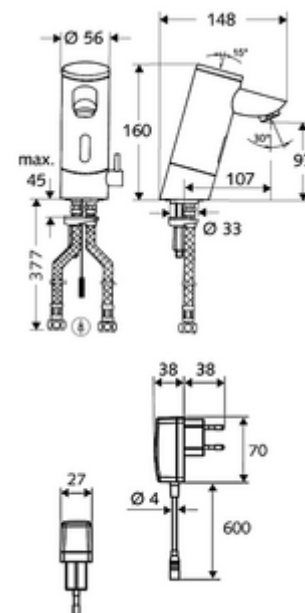

## elektronická umyvadlová armatura PURIS E HD-M - vysokotlaká smíchaná voda

Řízeno infračerveným senzorem. Síťový provoz (zástrčková síťová jednotka). Vhodné pro propojení s SCHELL systémem vodního hospodaření SWS. Parametrizace pomocí SCHELL Single Control SSC.

### obsah balení

- infračervený senzor armatury s jedním otvorem
  - Regulátor teploty
  - infračervený elektronický senzor, programovatelný
  - magnetický ventil 6 V s předfiltrem
  - Perlátor
- Zástrčkový síťový zdroj 9 V DC, 100-240 V AC, 50-60 Hz
- 2 flexibilní přípojné hadice Clean-Fix S G 3/8 vnitřní závit x 380 mm, s integrovanou zpětnou klapkou (RV, EN 1717: EB) a předfiltrem
- Upevňovací materiál pro montáž umyvadla