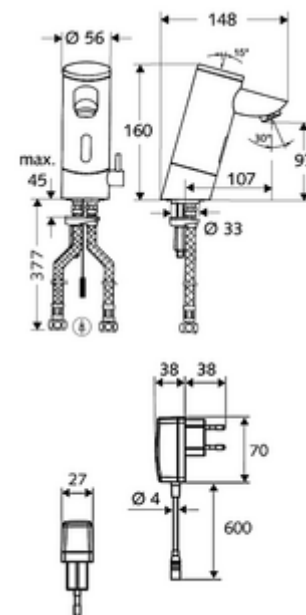

údaje o dodání

- hmotnost: 2,50 kg/kus
- jednotka balení: 1