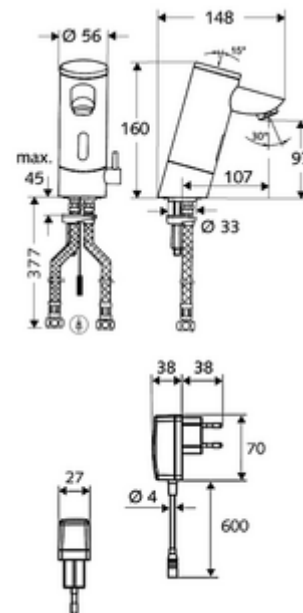

### obsah balení

- infračervený senzor armatury s jedním otvorem
  - Regulátor teploty
  - infračervený elektronický senzor, programovatelný
  - magnetický ventil 6 V s předfiltrem
  - Perlátor
- Zástrčkový síťový zdroj 9 V DC, 100-240 V AC, 50-60 Hz
- 2 flexibilní přípojné hadice Clean-Fix S G 3/8 vnitřní závit x 380 mm, s integrovanou zpětnou klapkou (RV, EN 1717: EB) a předfiltrem
- Upevňovací materiál pro montáž umyvadla