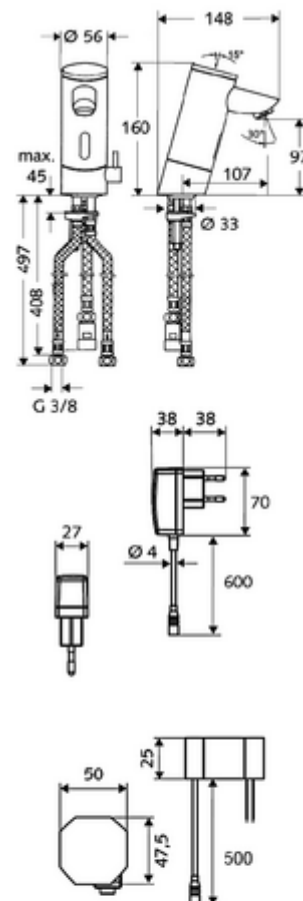

údaje o dodání

- hmotnost: 2,42 kg/kus
- jednotka balení: 1