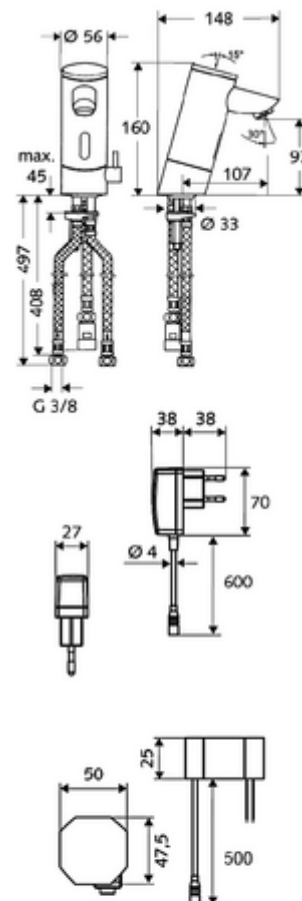

údaje o dodání

- hmotnost: 2,42 kg/kus
- jednotka balení: 1