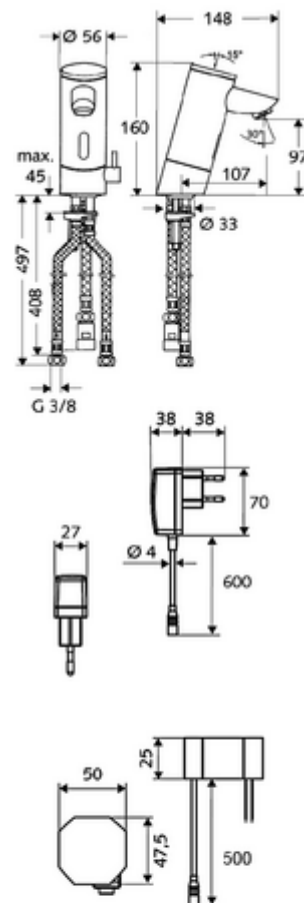

údaje o dodání

- hmotnost: 2,56 kg/kus
- jednotka balení: 1