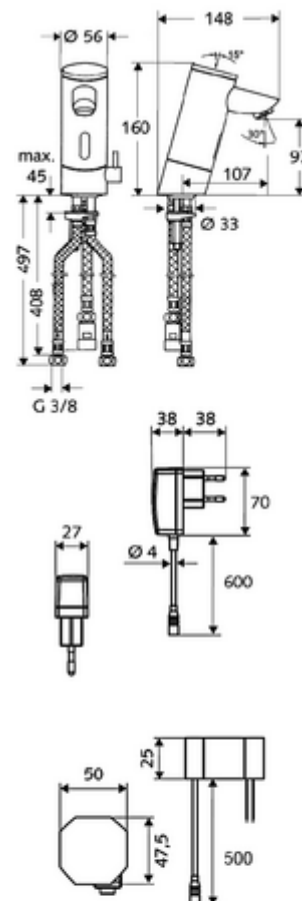

údaje o dodání

- hmotnost: 2,56 kg/kus
- jednotka balení: 1