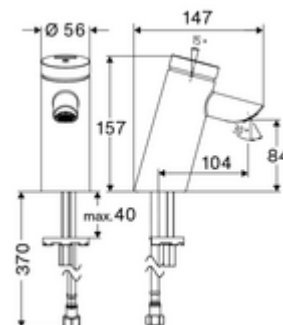

## obsah balení

- samouzavírací jednotvorová armatura
  - samouzavírací kartuše SC II
  - Zapuštěný perlátor (chráněný proti krádeži)
- Flexibilní připojovací hadice Clean-Fix S G 3/8 vnitřní závit x 410 mm, s integrovanou zpětnou klapkou (RV, EN 1717: EB) a předfiltrem
- Upevňovací materiál pro montáž umyvadla

## technické údaje

- doba: 2 - 15 s nastavitelné (7 s nastaveno z výroby)
- průtok: max. 5 l/min závislé na tlaku
- průtok: 1,0 - 5,0 bar
- Max. klidový tlak: 8 bar
- Max. provozní teplota: 70 °C (80 °C pro termickou dezinfekci)
- materiál: Tělo mosaz s atestem pro pitnou vodu
- povrch: chrom
- Přípojka: G 3/8 vnitřní závit
- Zertifikate: P-IX 19436/IO, DIN-DVGW, WRAS
- třída hluku: I
- třída průtoku: O