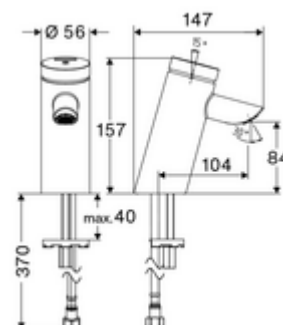

obsah balení

- samouzavírací jednotvorová armatura
 - samouzavírací kartuše SC II
 - Zapuštěný perlátor (chráněný proti krádeži)
- Flexibilní připojovací hadice Clean-Fix S G 3/8 vnitřní závit x 410 mm, s integrovanou zpětnou klapkou (RV, EN 1717: EB) a předfiltrem
- Upevňovací materiál pro montáž umyvadla

technické údaje

- doba: 2 - 15 s nastavitelné (7 s nastaveno z výroby)
- průtok: max. 5 l/min závislé na tlaku
- průtok: 1,0 - 5,0 bar
- Max. klidový tlak: 8 bar
- Max. provozní teplota: 70 °C (80 °C pro termickou dezinfekci)
- materiál: Tělo mosaz s atestem pro pitnou vodu
- povrch: chrom
- Přípojka: G 3/8 vnitřní závit
- Zertifikate: P-IX 19436/IO, DIN-DVGW, WRAS
- třída hluku: I
- třída průtoku: O

údaje o dodání

- hmotnost: 1,64 kg/kus
- jednotka balení: 1

doporučené příslušenství

rohový ventil s regulační funkcí COMFORT s s filtrem
 Klíč na perlátory pro zapuštěné perlátory
 umyvadlový výtokový ventil OPEN
 umyvadlový výtokový ventil PUSH OPEN