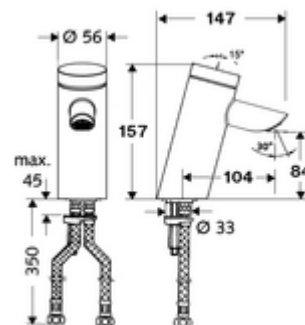

## obsah balení

- samouzavírací jednotvorová armatura
  - samouzavírací kartuše SC II s omezoavčem horké vody
  - Zapuštěný perlátor (chráněný proti krádeži)
- 2 flexibilní přípojné hadice Clean-Fix S G 3/8 vnitřní závit x 410 mm, s integrovanou zpětnou klapkou (RV, EN 1717: EB) a předfiltrem
- Upevňovací materiál pro montáž umyvadla

## technické údaje

- doba: 2 - 15 s nastavitelné (7 s nastaveno z výroby)
- průtok: max. 5 l/min závislé na tlaku
- průtok: 1,0 - 5,0 bar
- Max. klidový tlak: 8 bar
- Max. provozní teplota: 70 °C (80 °C pro termickou dezinfekci)
- materiál: Tělo mosaz s atestem pro pitnou vodu
- povrch: chrom
- Přípojka: 2x G 3/8 vnitřní závit
- Zertifikate: P-IX 19436/IO, DIN-DVGW, Belgaqua, WRAS
- třída hluku: I
- třída průtoku: O

## údaje o dodání

- hmotnost: 1,60 kg/kus
- jednotka balení: 1