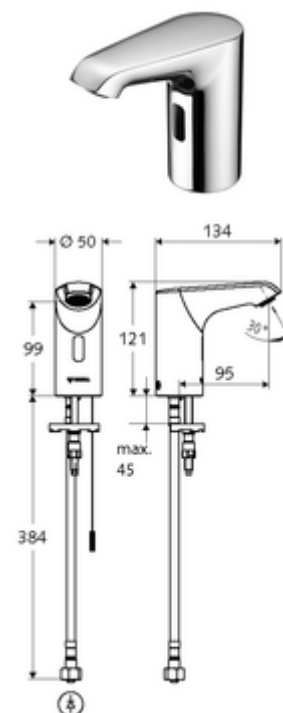

Číslo položky: 00 218 06 99

elektronická umyvadlová armatura XERIS E HD-K small - vysokotlaká studená voda/předmíchaná voda

Řízeno infračerveným senzorem. Exkluzivní napájení proudem. Vhodné pro propojení s SCHELL systémem vodního hospodaření SWS. Parametrizace pomocí SCHELL Single Control SSC. připraveno pro napájení přes SCHELL SWS systém nebo centrální zdroj

obsah balení

- infračervený senzor armatury s jedním otvorem
 - infračervený elektronický senzor, programovatelný
 - axiální magnetický ventil 6 V s předfiltrem
 - Perlátor
 - připojovací kabel 250 mm, s konektorem 3pólovým, třída ochrany IP 65
- Flexibilní připojovací hadice Clean-Fix S G 3/8 vnitřní závit x 400 mm, s integrovanou zpětnou klapkou (RV, EN 1717: EB) a předfiltrem
- Upevňovací materiál pro montáž umyvadla