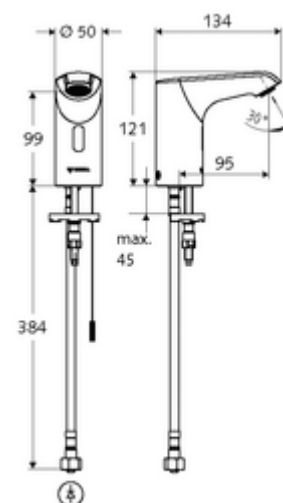

### obsah balení

- infračervený senzor armatury s jedním otvorem
  - infračervený elektronický senzor, programovatelný
  - axiální magnetický ventil 6 V s předfiltrem
  - Perlátor
  - připojovací kabel 250 mm, s konektorem 3pólovým, třída ochrany IP 65
- Flexibilní připojovací hadice Clean-Fix S G 3/8 vnitřní závit x 400 mm, s integrovanou zpětnou klapkou (RV, EN 1717: EB) a předfiltrem
- Upevňovací materiál pro montáž umyvadla